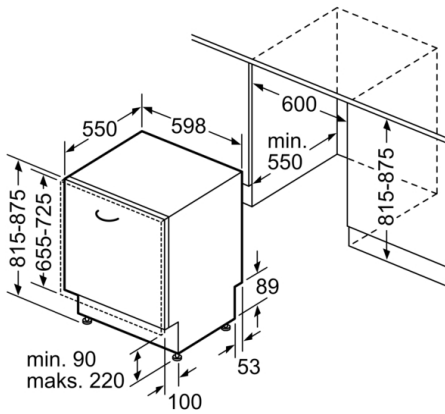

Dimenzije niše (VxŠxG): 815-875 x 600 x 550 mm

Znaki ustreznosti: CE, VDE

Globina pri vratih, odprtih pod kotom 90 stopinj: 1150 mm

Nastavljive nogice: Yes - all from front

Maksimalna prilagodljivost nog: 60 mm

Varnost

- AquaStop: garancija Bosch v primeru škode nastale zaradi izliva vode – med celotno življenjsko dobo aparata.*
- Notranjost iz nerjavečega jekla
- Vključuje ploščo za zaščito pred paro

- Dimenzije aparata (VxŠxG): 81.5 x 59.8 x 55 cm

**Serie | 4, Popolnoma vgradni pomivalni stroj,
60 cm
SMV46NX01E**

Dimenzije v mm