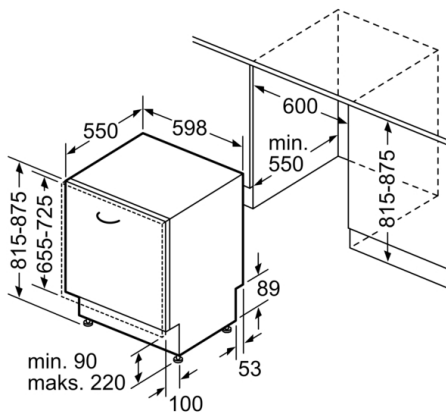

**Serie | 4, Popolnoma vgradni pomivalni stroj,
60 cm
SMV46NX00E**

Dimenzije v mm