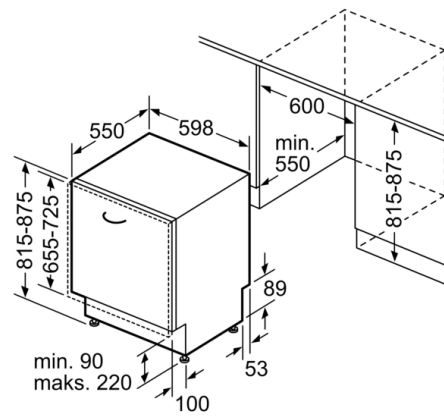

Dimenzije aparata (širina x globina): 815 x 598 x 550 mm

Dimenzije niše (VxŠxG): 815-875 x 600 x 550 mm

Globina pri vratih, odprtih pod kotom 90 stopinj: 1150 mm

Nastavljive nogice: Da - vse od spredaj

Maksimalna prilagodljivost nog: 60 mm

**Serija 4, Popolnoma vgradni pomivalni stroj,
60 cm
SMV46KX01E**

() Werte mit Verlängerungssatz

Dimenzije v mm