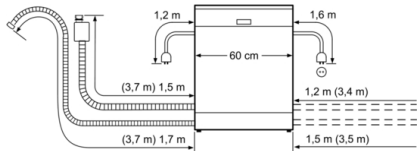

**Serija 4, Popolnoma vgradni pomivalni stroj,
60 cm
SMV46KX01E**

( ) Werte mit Verlängerungssatz