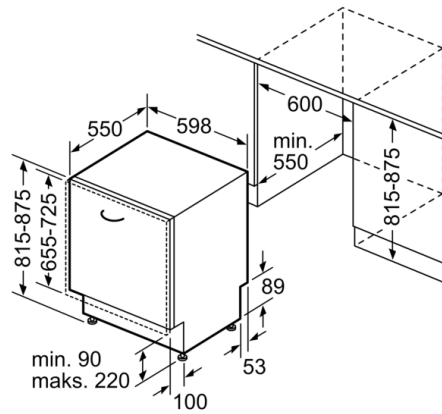

Dimenzije aparata (širina x globina): 815 x 598 x 550 mm

Dimenzije niše (VxŠxG): 815-875 x 600 x 550 mm

Globina pri vratih, odprtih pod kotom 90 stopinj: 1150 mm

Nastavljive nogice: Da - vse od spredaj

Maksimalna prilagodljivost nog: 60 mm

- Dimenzije aparata (VxŠxG): 81.5 x 59.8 x 55 cm

<sup>1</sup> Na lestvici energijskih razredov od A do G

<sup>2</sup> Poraba energije v kWh na 100 ciklov (v programu Eco 50 °C)

<sup>3</sup> Poraba vode v litrih na cikel (v programu Eco 50 °C)

## Serie 4, Popolnoma vgradni pomivalni stroj, 60 cm SMV46GX01E

dimenzije v mm

▲ vtičnica  
( ) vrednosti s podajševalnim kompletom

Dimenzije v mm