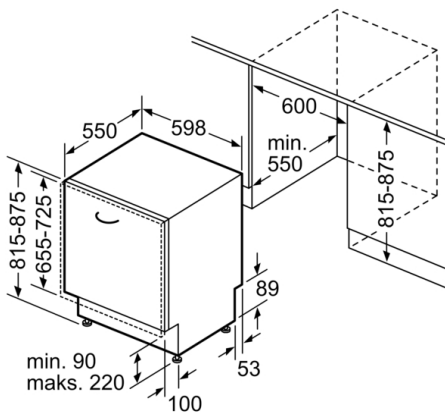

Dimenzije niše (VxŠxG): 815-875 x 600 x 550 mm

Znaki ustreznosti: CE, VDE

Globina pri vratih, odprtih pod kotom 90 stopinj: 1150 mm

Nastavljive nogice: Yes - all from front

Maksimalna prilagodljivost nog: 60 mm

Varnost

- AquaStop: garancija Bosch v primeru škode nastale zaradi izliva vode – med celotno življenjsko dobo aparata.*
- Notranjost iz nerjavečega jekla
- Vključuje ploščo za zaščito pred paro
- Dimenzije aparata (VxŠxG): 81.5 x 59.8 x 55 cm
- * Garancijske pogoje najdete na spletnem naslovu <http://www.bosch-home.com/si/>

Dimenzije v mm