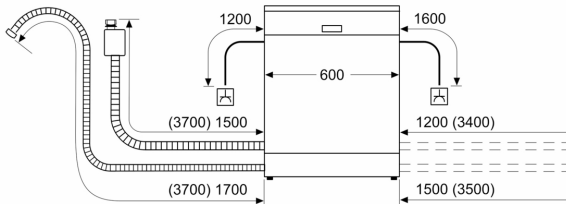

Serie 4, Prostostoječi pomivalni stroj, 60 cm, Brušeno nerjaveče jeklo
SMS4HVI33E

dimenzije v mm

⚡ vtičnica
( ) vrednosti s podaljševalnim kompletom