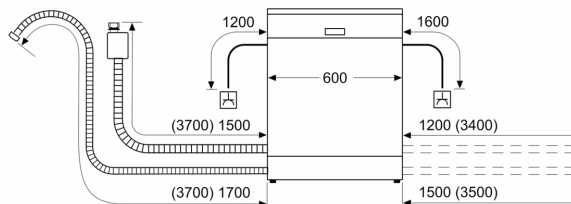

Serie 4, Prostostoječi pomivalni stroj, 60 cm, Bela SMS4HKW06E

dimenzije v mm

⚡ vtičnica
( ) vrednosti s podaljševalnim kompletom