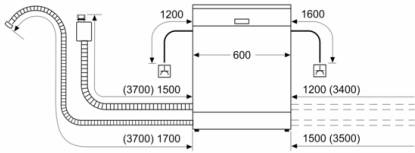

Serie | 4, Prostostoječi pomivalni stroj, 60 cm, Silver inox SMS46JI04E

dimenzije v mm

▲ vtičnica
( ) vrednosti s podajševalnim kompletom