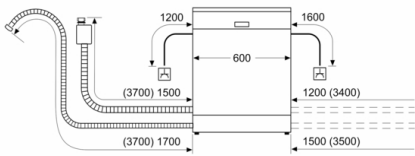

Serie | 4, Prostostoječi pomivalni stroj, 60 cm, Silver inox SMS46FI01E

dimenzije v mm

⌘ vtičnica
( ) vrednosti s podajševalnim kompletom