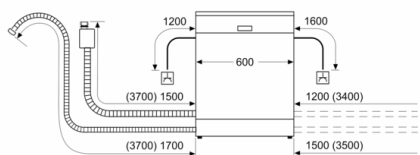

Varnost

- AquaStop: garancija Bosch v primeru škode nastale zaradi izliva vode – med celotno življenjsko dobo aparata.*
- Notranjost iz nerjavečega jekla/Polinox
- Dimenzije aparata (VxŠxG): 84.5 x 60 x 60 cm

¹ Na lestvici energijskih razredov od A do G

² Poraba energije v kWh na 100 ciklov (v programu Eco 50 °C)

³ Poraba vode v litrih na cikel (v programu Eco 50 °C)

⁴ Trajanje programa Eco 50 °C

* Garancijske pogoje najdete na spletnem naslovu <http://www.bosch-home.com/si/>

**Serie | 4, Prostostoječi pomivalni stroj, 60
cm, bela
SMS46AW01E**

dimenzije v mm

▲ vtičnica
() vrednosti s podajševalnim kompletom