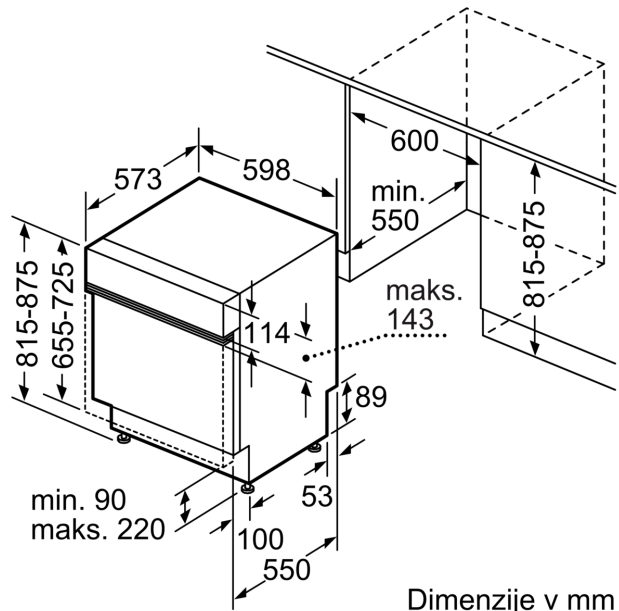

#### Varnost

- AquaStop: garancija Bosch v primeru škode nastale zaradi izliva vode – med celotno življenjsko dobo aparata.\*
- Zaklepanje nastavitev pred otroci
- Sistem zaščite kozarcev
- Vključuje zaščito pred paro za delovno površino
- Dimenzije aparata (VxŠxG): 81.5 x 59.8 x 57.3 cm

\* Garancijske pogoje najdete na spletnem naslovu <http://www.bosch-home.com/si/>

**Serie 4, Vgradni pomivalni stroj, 60 cm, Nerjaveče jeklo**  
**SMI4HVS31E**

dimenzije v mm

⚡ vtičnica  
 ( ) vrednosti s podaljševalnim kompletom

Dimenzije v mm