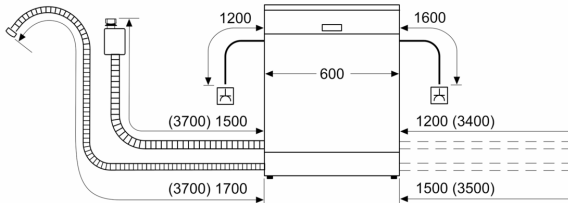

#### Varnost

- AquaStop: garancija Bosch v primeru škode nastale zaradi izliva vode – med celotno življenjsko dobo aparata.\*
- Zaklepanje nastavitev pred otroci
- Sistem zaščite kozarcev
- Vključuje zaščito pred paro za delovno površino
- Dimenzije aparata (VxŠxG): 81.5 x 59.8 x 57.3 cm

<sup>1</sup> Na lestvici energijskih razredov od A do G

<sup>2</sup> Poraba energije v kWh na 100 ciklov (v programu Eco 50 °C)

<sup>3</sup> Poraba vode v litrih na cikel (v programu Eco 50 °C)

<sup>4</sup> Trajanje programa Eco 50 °C

\* Garancijske pogoje najdete na spletnem naslovu <http://www.bosch-home.com/si/>

**Serie 4, Vgradni pomivalni stroj, 60 cm, Nerjaveče jeklo**  
**SMI4HVS31E**

dimenzije v mm

⚡ vtičnica  
 ( ) vrednosti s podaljševalnim kompletom