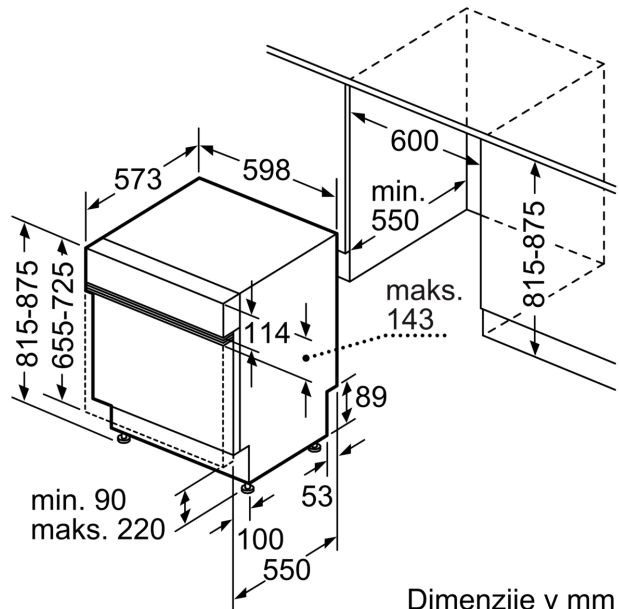

Energijski razred:	D
Poraba energije za 100 ciklov Eko programa:	84 kWh
Največje število pogrinjkov:	13
Poraba vode za Eko program v litrih na cikel:	9.0 l
Trajanje programa:	4:30 h
Emisije akustičnega hrupa, ki se prenaša po zraku: .. 46 dB(A) re 1pW	
Razred emisij akustičnega hrupa, ki se prenaša po zraku:	C
Tip konstrukcije:	Vgrajeni
Višina odstranljivega delovnega pulta:	0 mm
Dimenzije aparata (širina x globina):	815 x 598 x 573 mm
Dimenzije niše (VxŠxG):	815-875 x 600 x 550 mm
Globina pri vratih, odprtih pod kotom 90 stopinj:	1150 mm
Nastavljive nogice:	Da - vse od spredaj
Maksimalna prilagodljivost nog:	60 mm
Nastavljiv podstavek:	Both horizontal and vertical
Neto masa:	33.9 kg
Bruto masa:	36.0 kg
Priključna moč:	2400 W
Tok:	10 A
Napetost:	220-240 V
Frekvenca:	50; 60 Hz
Dolžina priključnega kabla:	175.0 cm
Tip vtiča:	Schuko-/Gardy vtič z ozemlji
Dolžina dovodne cevi:	165 cm
Dolžina odtočne cevi:	190 cm
EAN koda:	4242005430161
Tip namestitve:	Vgradni

Serie 4, Vgradni pomivalni stroj, 60 cm, Nerjaveče jeklo
SMI4HTS00E

dimenzije v mm

⚙️ vtičnica
 () vrednosti s podaljševalnim kompletom

Dimenzije v mm