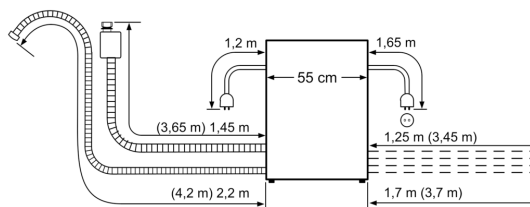

### Varnost

- AquaStop: garancija Bosch v primeru škode nastale zaradi izliva vode – med celotno življenjsko dobo aparata.\*
- Zaklepanje nastavitev pred otroci
- Sistem zaščite kozarcev
- Dimenzije aparata (VxŠxG): 59.5 x 59.5 x 50 cm

<sup>1</sup> Na lestvici energijskih razredov od A do G

<sup>2</sup> Poraba energije v kWh na 100 ciklov (v programu Eco 50 °C)

<sup>3</sup> Poraba vode v litrih na cikel (v programu Eco 50 °C)

<sup>4</sup> Trajanje programa Eco 50 °C

\* Garancijske pogoje najdete na spletnem naslovu <http://www.bosch-home.com/si/>

**Serie 6, Vgradni modularni pomivalni stroj, 60 cm, Črna SCX6ITB00E**

Dimenzije v mm

Nazivne dolžine:		Podaljšek:	
AquaStop:	1,65 m	AquaStop:	2,20 m
Odbojna cev:	2,25 m	Odbojna cev:	2,00 m
Električni kabel:	1,70 m		