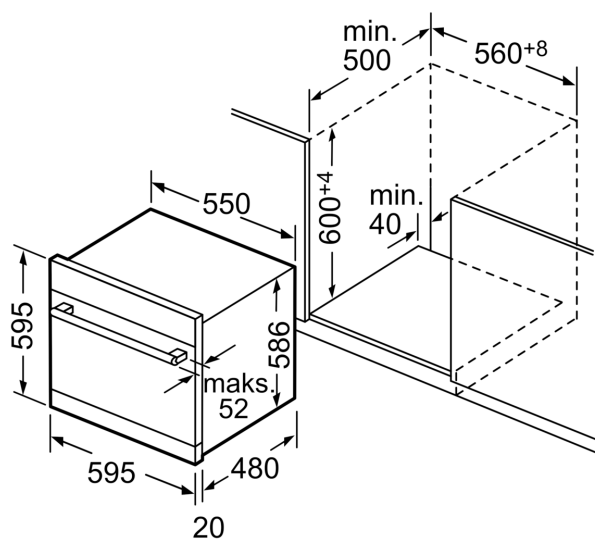

### Varnost

- AquaStop: garancija Bosch v primeru škode nastale zaradi izliva vode – med celotno življenjsko dobo aparata.\*
- Zaklepanje nastavitev pred otroci
- Sistem zaščite kozarcev
- Dimenzije aparata (VxŠxG): 59.5 x 59.5 x 50 cm

\* Garancijske pogoje najdete na spletnem naslovu <http://www.bosch-home.com/si/>

**Serie 6, Vgradni modularni pomivalni stroj, 60 cm, Črna SCX6ITB00E**

Dimenzije v mm

Nazivne dolžine:		Podaljšek:	
AquaStop:	1,65 m	AquaStop:	2,20 m
Odbojna cev:	2,25 m	Odbojna cev:	2,00 m
Električni kabel:	1,70 m		