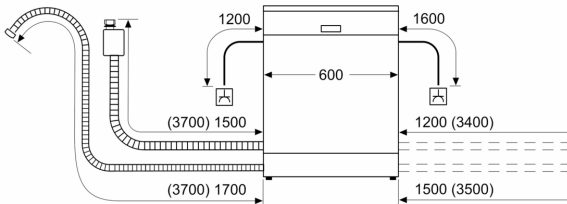

Varnost

- AquaStop: garancija Bosch v primeru škode nastale zaradi izliva vode – med celotno življenjsko dobo aparata.*
- Sistem zaščite kozarcev
- Vključuje zaščito pred paro za delovno površino
- Dimenzije aparata (VxŠxG): 86.5 x 59.8 x 55 cm

¹ Na lestvici energijskih razredov od A do G

² Poraba energije v kWh na 100 ciklov (v programu Eco 50 °C)

³ Poraba vode v litrih na cikel (v programu Eco 50 °C)

⁴ Trajanje programa Eco 50 °C

* Garancijske pogoje najdete na spletnem naslovu <http://www.bosch-home.com/si/>

**Serie 4, Popolnoma vgradni
pomivalni stroj, 60 cm, XXL, Vario
hinge drsni tečaj
SBH4EVX08E**

dimenzije v mm

⚙ vtičnica
() vrednosti s podaljševalnim kompletom

Dimenzije v mm