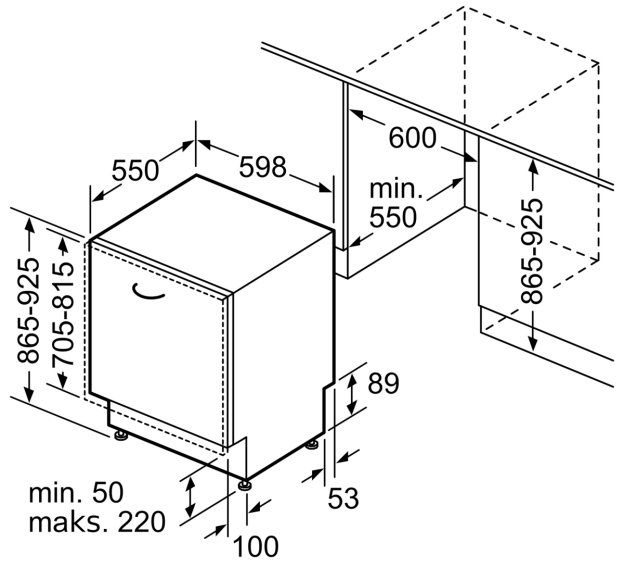

Varnost

- AquaStop: garancija Bosch v primeru škode nastale zaradi izliva vode – med celotno življenjsko dobo aparata.*
- Sistem zaščite kozarcev
- Vključuje zaščito pred paro za delovno površino
- Dimenzije aparata (VxŠxG): 86.5 x 59.8 x 55 cm

**Serie 4, Popolnoma vgradni
pomivalni stroj, 60 cm, XXL, Vario
hinge drsni tečaj
SBH4EVX08E**

dimenzije v mm

⚙ vtičnica
() vrednosti s podaljševalnim kompletom

Dimenzije v mm