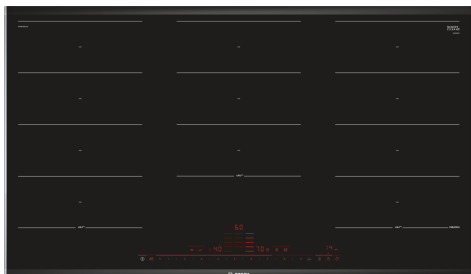

Seriya 8, Indukcijska kahalna plošča, 90 cm, Črna PXX975DC1E

Posebni dodatni pribor

HEZ32WA00 Brezžični termometer za hrano, HEZ390011 Posoda za FlexIndukcijo, HEZ390012 Dodatek za parno kuhanje za HEZ390011, HEZ390090 Vok za steklokeramične plošče, HEZ390210 Ponev Ø 15 cm, HEZ390220 Ponev Ø 19 cm, HEZ390230 Ponev Ø 21 cm, HEZ390512 Teppan Yaki, HEZ390522 Žar plošča, HEZ394301 Povezovalna letev, HEZ9ES100 :, HEZ9FE280 :, HEZ9FF010 Posoda za indukcijo, HEZ9FF030 Komplet posod za indukcijo, HEZ9FF040 Komplet posod za indukcijo, HEZ9SE040 Komplet posode za indukcijo 3+1, HEZ9SE060 Komplet posode za indukcijo 4+2, HEZ9TY010 Teppan Yaki, HZ390011 Ovalna posoda/pekač

Tehnični podatki

Vrsta izdelka:Kuhališče steklokeramika
 Tip konstrukcije:Vgrajeni
 Vir energije:Električna plošča
 Število kuhališč:5
 Dimenzije niše (VxŠxG): 51 x 880-880 x 490-500 mm
 Širina: 916 mm
 Dimenzije aparata: 51 x 916 x 527 mm
 Mere embalaranega izdelka: 126 x 1073 x 603 mm
 Neto masa: 18.9 kg
 Bruto masa: 22.7 kg
 Signalizacija preostale toplote: ločeni
 Lokacija kontrolne plošče: Spredaj
 Osnovni material zunanje površine pečice: Steklokeramika
 Barva površja: Črna, alu, krtačeno
 Dolžina priključnega kabla: 110.0 cm
 EAN koda: 4242002861753
 Napetost: 220-240 V
 Frekvenca: 50; 60 Hz