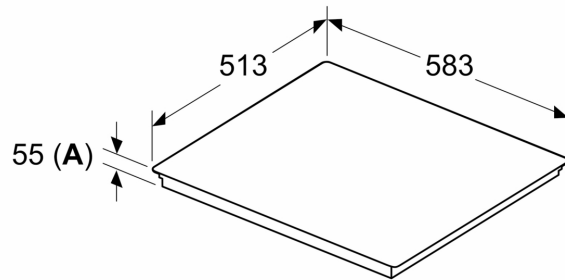

Serie 6, Flex induction kuhalna plošča, 60 cm, Črna, površinska montaža z okvirjem PXX645HC1E

Dimenzije v mm

A: Min. razdalja med izrezom za kuhhalno ploščo in steno

B: Razmik med površino delovnega pulta in vrhom sprednje stene pečice mora znašati 30 mm

Glejte potreben prostor za pečico

Delovni pult, v katerega je vgrajena kuhhalna plošča, mora prenesti obremenitev 60 kg; po potrebi je treba uporabiti primerno podlago

C	D	E
585-600	50	≥ 35
> 600	≥ 50	≥ 50

Dimenzije v mm

A: Poglobljena globina