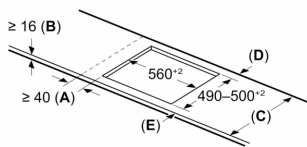

Serie 6, Flex induction kuhalna plošča, 60 cm, Črna, površinska montaža z okvirjem PXX645HC1E

Dimenzije v mm

A: Min. razdalja med izrezom za kuhhalno ploščo in steno

B: Razmik med površino delovnega pulta in vrhom sprednje stene pečice mora znašati 30 mm

Glejte potreben prostor za pečico

Delovni pult, v katerega je vgrajena kuhhalna plošča, mora prenesti obremenitev 60 kg; po potrebi je treba uporabiti primerno podlago

C	D	E
585-600	50	≥ 35
> 600	≥ 50	≥ 50

Dimenzije v mm