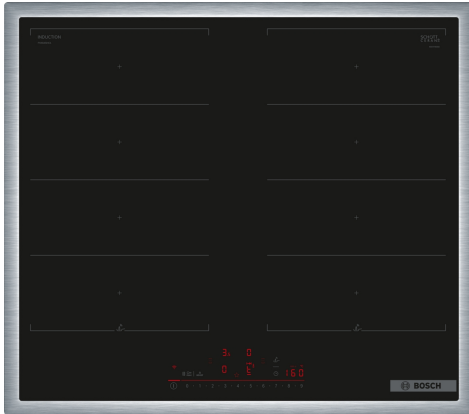

Serie 6, Flex induction kuhalna plošča, 60 cm, Črna, površinska montaža z okvirjem PXX645HC1E

HEZ32WA00 Brezžični termometer za hrano, HEZ390011 Posoda za FlexIndukcijo, HEZ390012 Dodatek za parno kuhanje za HEZ390011, HEZ390090 Vok za steklokeramične plošče, HEZ390210 Ponev Ø 15 cm, HEZ390220 Ponev Ø 19 cm, HEZ390230 Ponev Ø 21 cm, HEZ390512 Teppan Yaki, HEZ390522 Žar plošča, HEZ9CF240 Ponev za cvrtje, prevlečena 24 cm Ø, HEZ9CF280 Ponev za cvrtje, prevlečena, Ø 28 cm, HEZ9ES100 :, HEZ9FE280 :, HEZ9FF010 Posoda za indukcijo, HEZ9FF030 Komplet posod za indukcijo, HEZ9FF040 Komplet posod za indukcijo, HEZ9SE030 Komplet posode za indukcijo 2+1, HEZ9SE040 Komplet posode za indukcijo 3+1, HEZ9SE060 Komplet posode za indukcijo 4+2, HEZ9TY010 Teppan Yaki

Vrsta izdelka:Kuhališče steklokeramika
 Tip konstrukcije:Vgrajeni
 Vir energije:Električna plošča
 Število kuhališč:4
 Dimenzije niše (VxŠxG): 55 x 560-560 x 490-500 mm
 Širina: 583 mm
 Dimenzije aparata: 55x583x513 mm
 Mere embalaranega izdelka: 126 x 753 x 608 mm
 Neto masa: 10.8 kg
 Bruto masa: 13.6 kg
 Signalizacija preostale toplote: ločeni
 Lokacija kontrolne plošče: Spredaj
 Osnovni material zunanje površine pečice: Steklokeramika
 Barva površja: Črna, nerjaveče jeklo
 Barva okvirja: nerjaveče jeklo
 Dolžina priključnega kabla:110.0 cm
 EAN koda:4242005394517
 Napetost: 220-240 V
 Frekvenca:50; 60 Hz

Serie 6, Flex induction kuhalna plošča, 60 cm, Črna, površinska montaža z okvirjem PXX645HC1E

Kuhalna plošča DirectSelect s PerfectFry Plus: neposreden in preprost nadzor s temperaturnim senzorjem za preprečevanje prismojevanja.