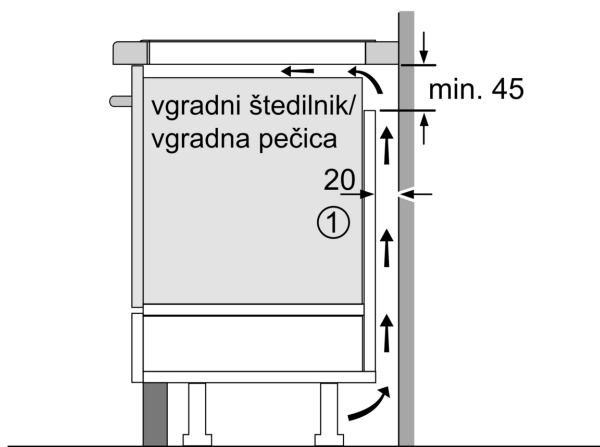

Namestitev

- Dimenzije aparata (VxŠxG mm): 55 x 583 x 513
- Dimenzije niše (VxŠxG mm) : 55 x 560 x (490 - 500)
- Min. debelina delovne površine: 16 mm
- Priključna moč: 7.4 kW
- PowerManagement funkcija: po potrebi omejite maksimalno moč (odvisno od varovalnega sistema v električni napeljavi).

Serie 6, Flex induction kuhalna plošča, 60 cm, Črna, površinska montaža z okvirjem PXX645HC1E

Dimenzije v mm

A: Min. razdalja med izrezom za kuhhalno ploščo in steno

B: Razmik med površino delovnega pulta in vrhom sprednje stene pečice mora znašati 30 mm

Glejte potreben prostor za pečico

Delovni pult, v katerega je vgrajena kuhhalna plošča, mora prenesti obremenitev 60 kg; po potrebi je treba uporabiti primerno podlago

C	D	E
585-600	50	≥ 35
> 600	≥ 50	≥ 50

Dimenzije v mm

A: Poglobljena globina

① Predvideti je treba prezračevalno režo

Dimenzije v mm

① Predvideti je treba prezračevalno režo.

Dimenzije v mm