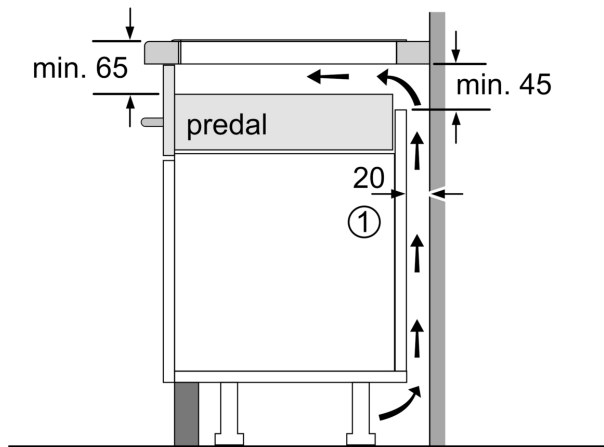

Namestitev

- Dimenzije aparata (VxŠxG mm): 55 x 583 x 513
- Dimenzije niše (VxŠxG mm) : 55 x 560 x (490 - 500)
- Min. debelina delovne površine: 16 mm
- Priključna moč: 7.4 kW
- PowerManagement funkcija: po potrebi omejite maksimalno moč (odvisno od varovalnega sistema v električni napeljavi).

Serie 6, Flex induction kuhalna plošča, 60 cm, Črna, površinska montaža z okvirjem PXX645HC1E

Dimenzije v mm

A: Min. razdalja med izrezom za kuhhalno ploščo in steno

B: Razmik med površino delovnega pulta in vrhom sprednje stene pečice mora znašati 30 mm

Glejte potreben prostor za pečico

Delovni pult, v katerega je vgrajena kuhhalna plošča, mora prenesti obremenitev 60 kg; po potrebi je treba uporabiti primerno podlago

C	D	E
585-600	50	≥ 35
> 600	≥ 50	≥ 50

Dimenzije v mm

A: Poglobljena globina

① Predvideti je treba prezračevalno režo

Dimenzije v mm

① Predvideti je treba prezračevalno režo.

Dimenzije v mm