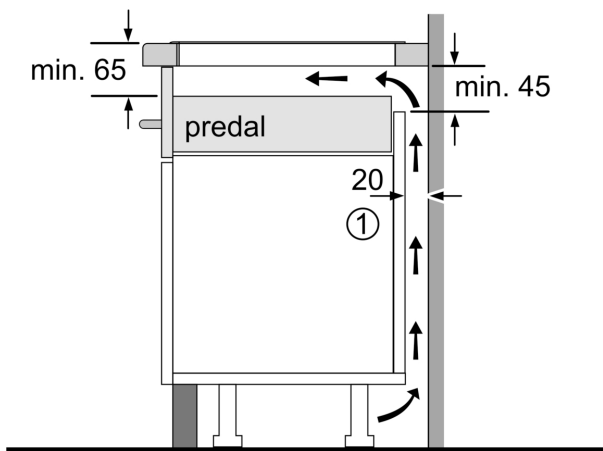

Namestitev

- Dimenzije aparata (VxŠxG mm): 55 x 802 x 523
- Dimenzije niše (VxŠxG mm) : 55 x 780 x (500 - 500)
- Min. debelina delovne površine: 16 mm
- Priključna moč: 7.4 kW
- PowerManagement funkcija: po potrebi omejite maksimalno moč (odvisno od varovalnega sistema v električni napeljavi).

**Serie 6, Indukcijska kuhalna plošča,
80 cm, Črna, površinska montaža z
okvirjem
PVS845HB1E**

Dimenzije v mm

Dimenzije v mm

A: Min. razdalja med izrezom za kuhalno ploščo in steno

B: Razmik med površino delovnega pulta in vrhom sprednje stene pečice mora znašati 30 mm

Glejte potreben prostor za pečico

Delovni pult, v katerega je vgrajena kuhalna plošča, mora prenesti obremenitev 60 kg; po potrebi je treba uporabiti primerno podlago

C	D	E
585-600	50	≥ 35
> 600	≥ 50	≥ 50

A: Poglobljena globina

①

Predvideti je treba prezračevalno režo

Dimenzije v mm

Dimenzije v mm

①
Predvideti je treba
prezračevalno režo.

Dimenzije v mm