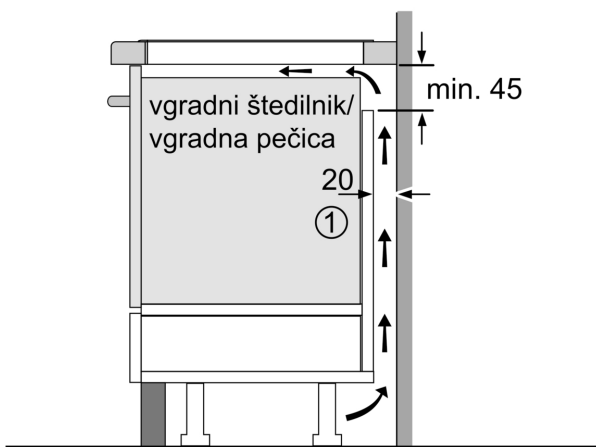

**Serie 6, Indukcijska kuhalna plošča,
80 cm, Črna, površinska montaža z
okvirjem
PVS845HB1E**

Dimenzije v mm

Dimenzije v mm

A: Min. razdalja med izrezom za kuhalno ploščo in steno

B: Razmik med površino delovnega pulta in vrhom sprednje stene pečice mora znašati 30 mm

Glejte potreben prostor za pečico

Delovni pult, v katerega je vgrajena kuhalna plošča, mora prenesti obremenitev 60 kg; po potrebi je treba uporabiti primerno podlago

C	D	E
585-600	50	≥ 35
> 600	≥ 50	≥ 50

A: Poglobljena globina

①

Predvideti je treba prezračevalno režo

Dimenzije v mm

Dimenzije v mm