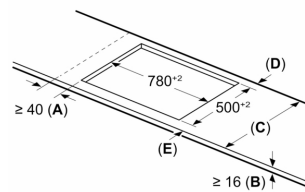

Namestitev

- Dimenzije aparata (VxŠxG mm): 55 x 802 x 523
- Dimenzije niše (VxŠxG mm) : 55 x 780 x (500 - 500)
- Min. debelina delovne površine: 16 mm
- Priključna moč: 7.4 kW
- PowerManagement funkcija: po potrebi omejite maksimalno moč (odvisno od varovalnega sistema v električni napeljavi).

**Serie 6, Indukcijska kuhalna plošča,
80 cm, Črna, površinska montaža z
okvirjem
PVS845HB1E**

Dimenzije v mm

Dimenzije v mm

A: Min. razdalja med izrezom za kuhalno ploščo in steno

B: Razmik med površino delovnega pulta in vrhom sprednje stene pečice mora znašati 30 mm