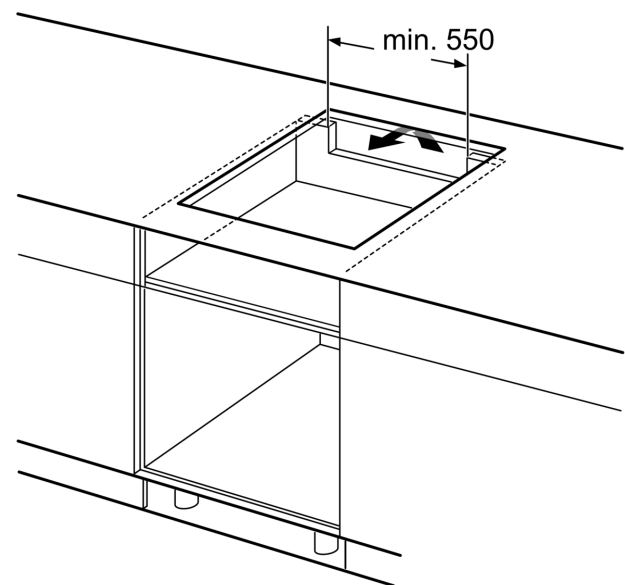

①

Predvideti je treba prezračevalno režo

Dimenzije v mm