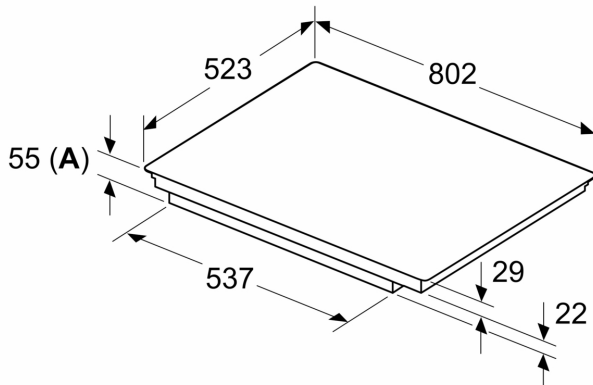

Namestitev

- Dimenzije aparata (VxŠxG mm): 55 x 802 x 523
- Dimenzije niše (VxŠxG mm) : 55 x 780 x (500 - 500)
- Min. debelina delovne površine: 16 mm
- Priključna moč: 7.4 kW
- PowerManagement funkcija: po potrebi omejite maksimalno moč (odvisno od varovalnega sistema v električni napeljavi).

**Serie 6, Indukcijska kuhalna plošča,
80 cm, Črna, površinska montaža z
okvirjem
PVS845HB1E**

Dimenzije v mm

Dimenzije v mm

A: Min. razdalja med izrezom za kuhalno ploščo in steno

B: Razmik med površino delovnega pulta in vrhom sprednje stene pečice mora znašati 30 mm