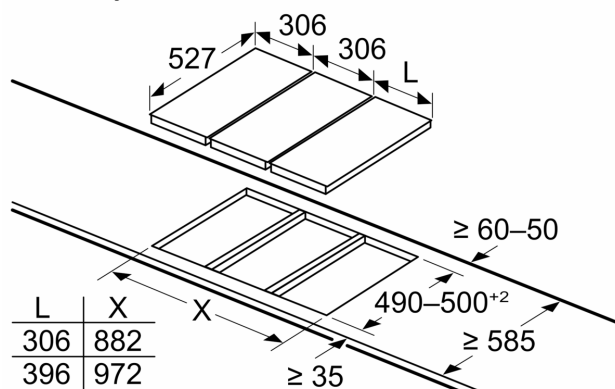

Dimenzije v mm

Če sta dva elementa ali več montirana tik drug ob drugem, je potreben en montažni komplet ali več (2 elementa 1 montažni komplet, 3 elementi 2 montažna kompleta itd.)

Dimenzije v mm

Če montirate dve enoti Domino tik ob kuhhalno ploščo, sta potrebna dva montažna kompleta (HEZ394301)

Dimenzije v mm

Če montirate dve enoti Domino tik ob kuhhalno ploščo, sta potrebna dva montažna kompleta (HEZ394301)

Dimenzije v mm

Če sta dva elementa ali več montirana tik drug ob drugem, je potreben en montažni komplet ali več (2 elementa 1 montažni komplet, 3 elementi 2 montažna kompleta itd.)

* Ni mogoče z indukcijsko kuhhalno ploščo dimenzije 70 cm

Dimenzije v mm
Montažni komplet (HEZ394301) za Domino

B: Odvisno od globine izreza

- * Najmanjša razdalja od izreza v plošči do stene
- ** Položaj priključka za plin v izrezu
- *** S spodaj vgrajeno prečico po potrebi več; glejte zahteve za mere pečice