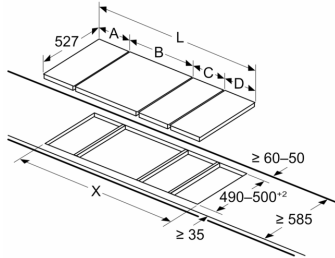

Dimenzije v mm

Če montirate dve enoti Domino tik ob kuhhalno ploščo, sta potrebna dva montažna kompleta (HEZ394301)

Dimenzije v mm

Če sta dva elementa ali več montirana tik drug ob drugem, je potreben en montažni komplet ali več (2 elementa 1 montažni komplet, 3 elementi 2 montažna kompleta itd.)

Dimenzije v mm
Slika za preglednico Možne kombinacije Domino z ustreznimi aparati in dimenzijami izrezov

Če sta dva elementa ali več montirana tik drug ob drugem, je potreben en montažni komplet ali več (2 elementa 1 montažni komplet, 3 elementi 2 montažna kompleta itd.)

Dimenzija izreza (X) je odvisna od kombinacije (glej preglednico kombinacij)

Dimenzije v mm
Možnost sestavljanja posameznih delov z ustreznimi dimenzijami aparatov in izrezov

Širina:
Širina aparata:

	A	B	C	D	L	X		
2x30	306	306	-	-	-	-	612	576
1x30, 1x40	306	396	-	-	-	-	702	666
1x30, 1x60	306	606	-	-	-	-	912	876
1x30, 1x70*	306	710	-	-	-	-	1016	980
1x30, 1x80	306	816	-	-	-	-	1122	1086
1x30, 1x90	306	916	-	-	-	-	1222	1186
2x40	396	396	-	-	-	-	792	756
1x40, 1x60	396	606	-	-	-	-	1002	966
1x40, 1x70*	396	710	-	-	-	-	1106	1070
1x40, 1x80	396	816	-	-	-	-	1212	1176
1x40, 1x90	396	916	-	-	-	-	1312	1276
3x30	306	306	306	-	-	-	918	882
2x30, 1x40	306	306	396	-	-	-	1008	972
2x30, 1x60	306	306	606	-	-	-	1218	1182
2x30, 1x70*	306	306	710	-	-	-	1322	1286
2x30, 1x80	306	306	816	-	-	-	1428	1392
2x30, 1x90	306	306	916	-	-	-	1528	1492
1x30, 2x40	306	396	396	-	-	-	1098	1062
1x30, 1x40, 1x60	306	396	606	-	-	-	1308	1272
1x30, 1x40, 1x70*	306	396	710	-	-	-	1412	1376
1x30, 1x40, 1x80	306	396	816	-	-	-	1518	1482
1x30, 1x40, 1x90	306	396	916	-	-	-	1618	1582
2x40, 1x60	396	396	606	-	-	-	1398	1362
4x30	306	306	306	306	-	-	1224	1188
3x30, 1x40	306	306	306	396	-	-	1314	1278
1x30, 1x75	306	750	-	-	-	-	1056	1020
1x40, 1x75	396	750	-	-	-	-	1146	1110
2x30, 1x75	306	306	750	-	-	-	1362	1326
1x30, 1x40, 1x75	306	396	750	-	-	-	1452	1416