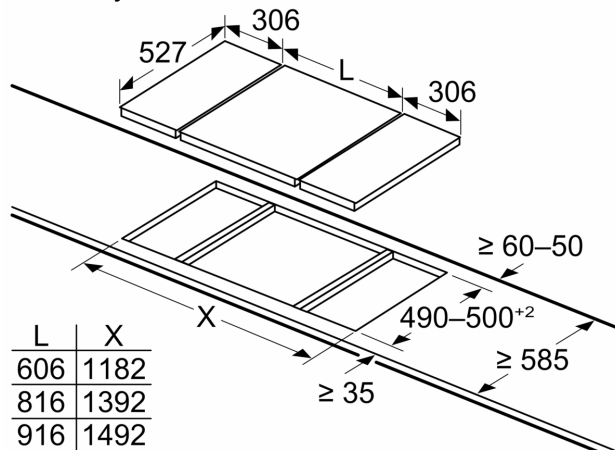

Tehnični podatki

Vrsta izdelka:Vario/Domino gas hob w control
Vrsta izdelka:Vario/Domino gas hob w control
Tip konstrukcije:Vgrajeni
Tip konstrukcije:Vgrajeni
Vir energije: Plinska plošča
Vir energije: Plinska plošča
Število kuhališč: 1
Število kuhališč: 1
Dimenzije niše (VxŠxG): 45 x 270 x 490-500 mm
Dimenzije niše (VxŠxG): 45 x 270 x 490-500 mm
Širina: 306 mm
Širina: 306 mm
Dimenzije aparata: 59 x 306 x 527 mm
Dimenzije aparata: 59 x 306 x 527 mm
Mere embalaranega izdelka: 185 x 385 x 578 mm
Mere embalaranega izdelka: 185 x 385 x 578 mm
Neto masa: 8.9 kg
Neto masa: 8.9 kg
Bruto masa: 9.8 kg
Bruto masa: 9.8 kg
Signalizacija preostale toplote: ločeni
Signalizacija preostale toplote: ločeni
Lokacija kontrolne plošče: Spredaj
Lokacija kontrolne plošče: Spredaj
Osnovni material zunanje površine pečice: Steklokeramika
Osnovni material zunanje površine pečice: Steklokeramika
Barva površja: Črna, alu, krtačeno
Barva površja: Črna, alu, krtačeno
Barva okvirja: Črna
Barva okvirja: Črna
Dolžina priključnega kabla: 100.0 cm
Dolžina priključnega kabla: 100.0 cm
EAN koda: 4242002811048
EAN koda: 4242002811048
Moč plinskega priključka: 6000 W
Moč plinskega priključka: 6000 W
Tok: 3 A
Tok: 3 A
Napetost: 220-240 V
Napetost: 220-240 V
Frekvenca: 60; 50 Hz
Frekvenca: 60; 50 Hz
Vključena oprema: 1 x Nastavek za vok

Dimenzije v mm

Če sta dva elementa ali več montirana tik drug ob drugem, je potreben en montažni komplet ali več (2 elementa 1 montažni komplet, 3 elementi 2 montažna kompleta itd.)

Dimenzije v mm

Če montirate dve enoti Domino tik ob kuhhalno ploščo, sta potrebna dva montažna kompleta (HEZ394301)

* Ni mogoče z indukcijsko kuhhalno ploščo dimenzije 70 cm

Dimenzije v mm
Montažni komplet (HEZ394301) za Domino

B: Odvisno od globine izreza

- * Najmanjša razdalja od izreza v plošči do stene
- ** Položaj priključka za plin v izrezu
- *** S spodaj vgrajeno prečico po potrebi več; glejte zahteve za mere pečice