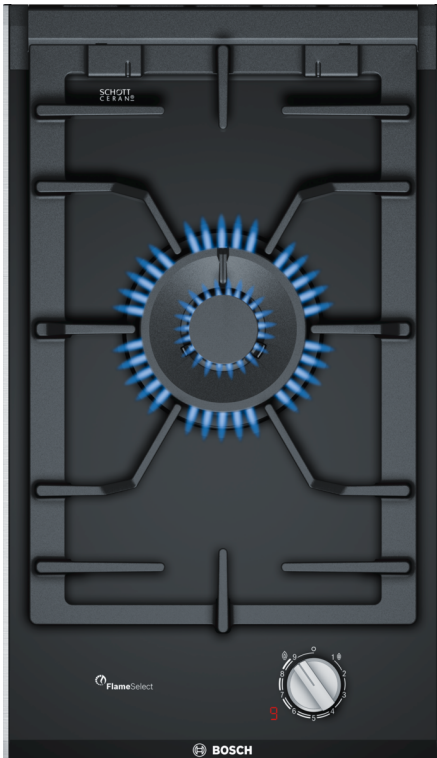

Serie 8, Domino plinska kuhalna plošča, 30 cm, Steklokeramika, Črna PRA3A6D70

Domino plinska kuhalna plošča s FlameSelect: enostavno do popolnih rezultatov zahvaljujoč natančnemu 9 stopenjskemu upravljanju jakosti plamena.

- **FlameSelect:** natančno uravnavanje plinskega plamena z devetimi stopnjami moči.
- **Dvojni gorilnik za vok:** vsestranski gorilnik za kuhanje pri zelo visokih in zelo nizkih temperaturah.
- **Zmogljivi gorilnik z dvojnimi plamenom in dvema možnostma segrevanja:** hitro vrenje vode ali ohranjanje natančne stopnje lahkega vrenja.
- **Nosilci posode, ki se jih lahko pomiva v stroju:** očistite kuhhalno ploščo s še manj truda.
- **Litoželezni nosilci posode:** za visoko stabilnost posode.