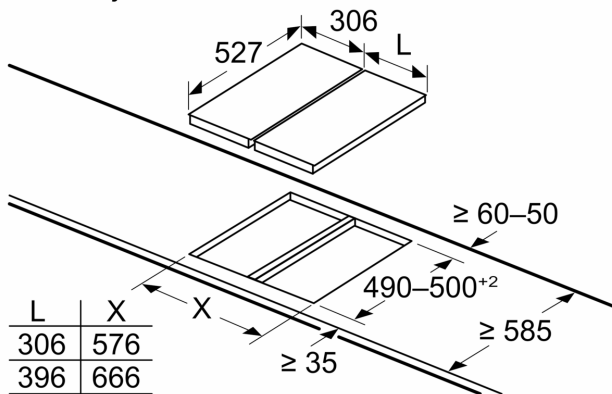

Tehnični podatki

Vrsta izdelka:Vario/Domino gas hob w control
Vrsta izdelka:Vario/Domino gas hob w control
Tip konstrukcije:Vgrajeni
Tip konstrukcije:Vgrajeni
Vir energije: Plinska plošča
Vir energije: Plinska plošča
Število kuhališč: 1
Število kuhališč: 1
Dimenzije niše (VxŠxG): 45 x 270 x 490-500 mm
Dimenzije niše (VxŠxG): 45 x 270 x 490-500 mm
Širina: 306 mm
Širina: 306 mm
Dimenzije aparata: 59 x 306 x 527 mm
Dimenzije aparata: 59 x 306 x 527 mm
Mere embalaranega izdelka: 185 x 385 x 578 mm
Mere embalaranega izdelka: 185 x 385 x 578 mm
Neto masa: 8.9 kg
Neto masa: 8.9 kg
Bruto masa: 9.8 kg
Bruto masa: 9.8 kg
Signalizacija preostale toplote: ločeni
Signalizacija preostale toplote: ločeni
Lokacija kontrolne plošče: Spredaj
Lokacija kontrolne plošče: Spredaj
Osnovni material zunanje površine pečice: Steklokeramika
Osnovni material zunanje površine pečice: Steklokeramika
Barva površja: Črna, alu, krtačeno
Barva površja: Črna, alu, krtačeno
Barva okvirja: Črna
Barva okvirja: Črna
Dolžina priključnega kabla: 100.0 cm
Dolžina priključnega kabla: 100.0 cm
EAN koda: 4242002811048
EAN koda: 4242002811048
Moč plinskega priključka: 6000 W
Moč plinskega priključka: 6000 W
Tok: 3 A
Tok: 3 A
Napetost: 220-240 V
Napetost: 220-240 V
Frekvenca: 60; 50 Hz
Frekvenca: 60; 50 Hz
Vključena oprema: 1 x Nastavek za vok

Dimenzije v mm

Če sta dva elementa ali več montirana tik drug ob drugem, je potreben en montažni komplet ali več (2 elementa 1 montažni komplet, 3 elementi 2 montažna kompleta itd.)

Dimenzije v mm

Če montirate dve enoti Domino tik ob kuhhalno ploščo, sta potrebna dva montažna kompleta (HEZ394301)

* Ni mogoče z indukcijsko kuhhalno ploščo dimenzije 70 cm

Dimenzije v mm
Montažni komplet (HEZ394301) za Domino

B: Odvisno od globine izreza

- * Najmanjša razdalja od izreza v plošči do stene
- ** Položaj priključka za plin v izrezu
- *** S spodaj vgrajeno prečico po potrebi več; glejte zahteve za mere pečice