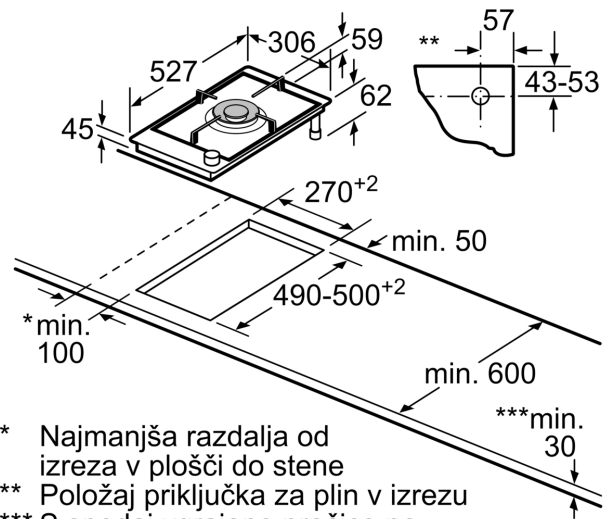

Dimenzija izreza (X) je odvisna od kombinacije (glej preglednico kombinacij)

Dimenzije v mm
Možnost sestavljanja posameznih delov z ustreznimi dimenzijami aparatov in izrezov

Širina:
Širina aparata:

	A	B	C	D	L	X		
2x30	306	306	-	-	-	-	612	576
1x30, 1x40	306	396	-	-	-	-	702	666
1x30, 1x60	306	606	-	-	-	-	912	876
1x30, 1x70*	306	710	-	-	-	-	1016	980
1x30, 1x80	306	816	-	-	-	-	1122	1086
1x30, 1x90	306	916	-	-	-	-	1222	1186
2x40	396	396	-	-	-	-	792	756
1x40, 1x60	396	606	-	-	-	-	1002	966
1x40, 1x70*	396	710	-	-	-	-	1106	1070
1x40, 1x80	396	816	-	-	-	-	1212	1176
1x40, 1x90	396	916	-	-	-	-	1312	1276
3x30	306	306	306	-	-	-	918	882
2x30, 1x40	306	306	396	-	-	-	1008	972
2x30, 1x60	306	306	606	-	-	-	1218	1182
2x30, 1x70*	306	306	710	-	-	-	1322	1286
2x30, 1x80	306	306	816	-	-	-	1428	1392
2x30, 1x90	306	306	916	-	-	-	1528	1492
1x30, 2x40	306	396	396	-	-	-	1098	1062
1x30, 1x40, 1x60	306	396	606	-	-	-	1308	1272
1x30, 1x40, 1x70*	306	396	710	-	-	-	1412	1376
1x30, 1x40, 1x80	306	396	816	-	-	-	1518	1482
1x30, 1x40, 1x90	306	396	916	-	-	-	1618	1582
2x40, 1x60	396	396	606	-	-	-	1398	1362
4x30	306	306	306	306	-	-	1224	1188
3x30, 1x40	306	306	306	396	-	-	1314	1278
1x30, 1x75	306	750	-	-	-	-	1056	1020
1x40, 1x75	396	750	-	-	-	-	1146	1110
2x30, 1x75	306	306	750	-	-	-	1362	1326
1x30, 1x40, 1x75	306	396	750	-	-	-	1452	1416

* Ni mogoče z indukcijsko kuhhalno ploščo dimenzije 70 cm

Dimenzije v mm
Montažni komplet (HEZ394301) za Domino

B: Odvisno od globine izreza

- * Najmanjša razdalja od izreza v plošči do stene
- ** Položaj priključka za plin v izrezu
- *** S spodaj vgrajeno prečico po potrebi več; glejte zahteve za mere pečice

Dimenzije v mm