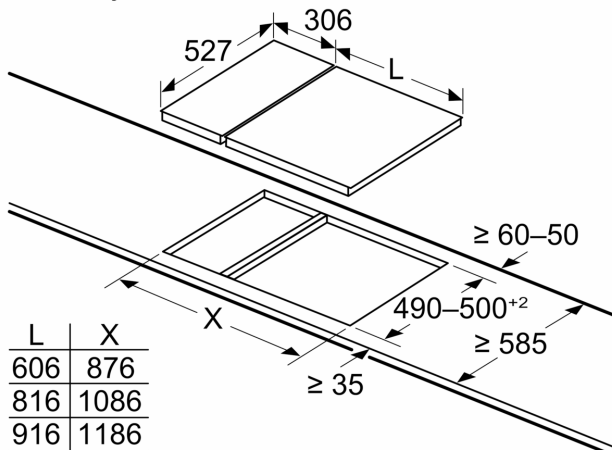

Dimenzije v mm

Če sta dva elementa ali več montirana tik drug ob drugem, je potreben en montažni komplet ali več (2 elementa 1 montažni komplet, 3 elementi 2 montažna kompleta itd.)

Dimenzije v mm

Če montirate dve enoti Domino tik ob kuhhalno ploščo, sta potrebna dva montažna kompleta (HEZ394301)

Dimenzije v mm

Če montirate dve enoti Domino tik ob kuhhalno ploščo, sta potrebna dva montažna kompleta (HEZ394301)

Dimenzije v mm

Če sta dva elementa ali več montirana tik drug ob drugem, je potreben en montažni komplet ali več (2 elementa 1 montažni komplet, 3 elementi 2 montažna kompleta itd.)

* Ni mogoče z indukcijsko kuhhalno ploščo dimenzije 70 cm

Dimenzije v mm
Montažni komplet (HEZ394301) za Domino

B: Odvisno od globine izreza

- * Najmanjša razdalja od izreza v plošči do stene
- ** Položaj priključka za plin v izrezu
- *** S spodaj vgrajeno prečico po potrebi več; glejte zahteve za mere pečice