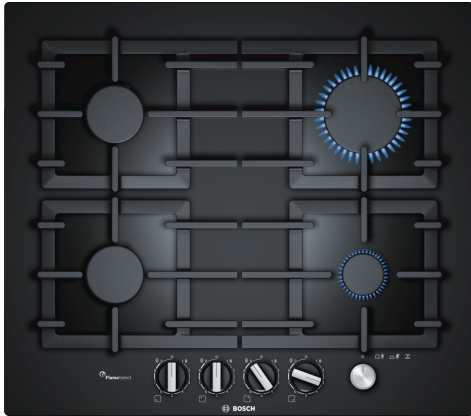

**Serie 6, Plinska kuhalna plošča, 60 cm, Nezdroljivo steklo, Črna PPP6A6M90**

HEZ298105 :  
HEZ298114 Križec za majhno posodo

**Plinska kuhalna plošča na kaljenem steklu s FlameSelect: enostavno do popolnih rezultatov zahvaljujoč devetim natančno določenim stopnjam moči.**

Vrsta izdelka: ..... Plinska kuhalna plošča z integriranim upravljanjem  
 Tip konstrukcije: ..... Vgrajeni  
 Vir energije: ..... Plinska plošča  
 Število kuhališč: ..... 4  
 Vrsta regulacije: ..... Bajonetni gumbi  
 Dimenzije niše (VxŠxG): ..... 45 x 560-562 x 480-492 mm  
 Širina: ..... 590 mm  
 Dimenzije aparata: ..... 58x590x520 mm  
 Mere embaliranega izdelka: ..... 141 x 651 x 578 mm  
 Neto masa: ..... 15.1 kg  
 Bruto masa: ..... 16.0 kg  
 Signalizacija preostale toplote: ..... Brez  
 Lokacija kontrolne plošče: ..... Spredaj  
 Osnovni material zunanje površine pečice: ..... Nezdroljivo steklo  
 Barva površja: ..... Črna  
 Barva okvirja: ..... Črna  
 Dolžina priključnega kabla: ..... 100.0 cm  
 EAN koda: ..... 4242002801964  
 Moč plinskega priključka: ..... 7500 W  
 Tok: ..... 3 A  
 Napetost: ..... 220-240 V  
 Frekvenca: ..... 60; 50 Hz

#### **Design**

- na kaljenem steklu, črna
- za plosko vgradnjo: kuhalno ploščo je mogoče namestiti tako, da je poravnana z delovno površino ali nekoliko dvignjena od nje.
- Litoželezni nosilci posode; posamični