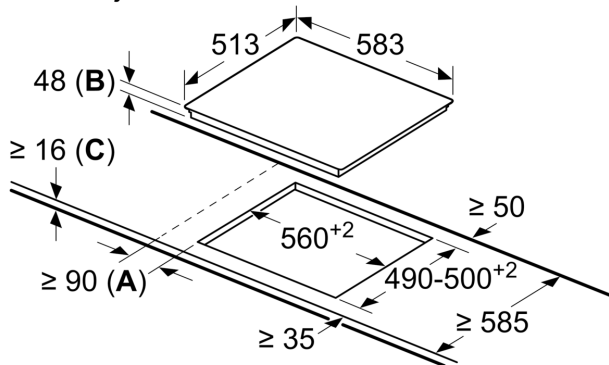

Tehnični podatki

Vrsta izdelka:Kuhališče steklokeramika
Tip konstrukcije: Vgrajeni
Vir energije:Električna plošča
Število kuhališč:4
Dimenzije niše (VxŠxG): 48 x 560-560 x 490-500 mm
Širina: 583 mm
Dimenzije aparata: 48 x 583 x 513 mm
Mere embalaranega izdelka: 100 x 750 x 590 mm
Neto masa: 7.9 kg
Bruto masa:8.7 kg
Signalizacija preostale toplote: ločeni
Lokacija kontrolne plošče: Spredaj
Osnovni material zunanje površine pečice: Steklokeramika
Barva površja: Črna, nerjaveče jeklo
Barva okvirja: nerjaveče jeklo
EAN koda:4242002950976
Napetost: 220-240 V
Frekvenca:50; 60 Hz

Hitrost:

- PowerBoost funkcija

Varnost:

- Digitalni dvostopenjski indikator preostale toplote za vsako kuhališče
- Indikator vklopa
- Glavno stikalo

Dimenzije:

- Dimenzije aparata (ŠxG): 583 mm x 513 mm
- Vgradne dimenzije (VxŠxG): 48 mm x 560 mm x 490 mm
- Min. debelina delovne površine: 16 mm
- Priključna moč: 8.3 kW

**Serija 6, Električna kuhalna plošča,
60 cm, Črna
PKN645FP1E**

Dimenzije v mm

- A:** Najmanjša razdalja od izreza kuhalne plošče do stene.
B: Vgradna globina
C: S spodaj vgrajeno pečico min. 20, po možnosti več, glejte specifikacije pečice.