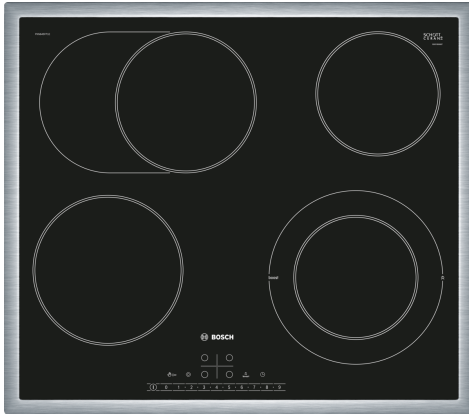

**Serija 6, Električna kahalna plošča,
60 cm, Črna
PKN645FP1E**

Posebni dodatni pribor

- HEZ390090 Vok za steklokeramične plošče
HEZ392617 :
HEZ9SE030 Komplet posode za indukcijo 2+1

**Električna kahalna plošča iz
steklokeramike: z njo bo kuhanje in
čiščenje še posebej enostavno.**

- **DirectSelect:** neposreden in enostaven izbor zelenega kuhališča, stopnje moči in dodatnih funkcij.
- **ReStart:** ko vam hrana prekipi se plošča samodejno ugastne in shrani zadnjo nastavljeno funkcijo.
- **Elektronska programska ura s funkcijo izklopa po določenem času.**
- **Otroška varnostna ključavnica: zaklene upravljanje in tako ščiti pred nehoteno ponastavitvijo.**
- **Prikaz porabe energije: prikaže porabo energije pri zadnjem kuhanju.**

Tehnični podatki

Vrsta izdelka:Kuhališče steklokeramika
Tip konstrukcije: Vgrajeni
Vir energije:Električna plošča
Število kuhališč:4
Dimenzije niše (VxŠxG): 48 x 560-560 x 490-500 mm
Širina: 583 mm
Dimenzije aparata: 48 x 583 x 513 mm
Mere embalaranega izdelka: 100 x 750 x 590 mm
Neto masa: 7.9 kg
Bruto masa:8.7 kg
Signalizacija preostale toplote: ločeni
Lokacija kontrolne plošče: Spredaj
Osnovni material zunanje površine pečice: Steklokeramika
Barva površja: Črna, nerjaveče jeklo
Barva okvirja: nerjaveče jeklo
EAN koda:4242002950976
Napetost: 220-240 V
Frekvenca:50; 60 Hz

Serija 6, Električna kuhalna plošča, 60 cm, Črna PKN645FP1E

Električna kuhalna plošča iz steklokeramike: z njo bo kuhanje in čiščenje še posebej enostavno.

Profesionalna oprema:

- DirectSelect: neposreden, preprost izbor zelenega kuhališča, stopnje moči in dodatnih funkcij