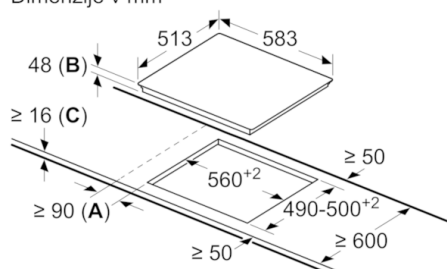

Tehnični podatki

Vrsta izdelka :	Kuhališče steklokeramika
Tip konstrukcije :	Vgrajeni
Vrsta dovodne energije :	Električni
Skupno število kuhališč, ki se lahko uporabljajo istočasno :	4
Dimenzije niše (VxŠxG) (mm) :	48 x 560-560 x 490-500
Širina izdelka (mm) :	583
Dimenzije aparata (mm) :	48 x 583 x 513
Mere embaliranega izdelka (mm) :	100 x 750 x 590
Neto masa (kg) :	7,460
Bruto masa (kg) :	8,0
Signalizacija preostale toplote :	ločeni
Lokacija kontrolne plošče :	Spredaj
Osnovni material zunanje površine pečice :	Steklokeramika
Barva površja :	črna, nerjaveče jeklo
Barva okvirja :	nerjaveče jeklo
Znaki ustreznosti :	CE, VDE
EAN koda :	4242002721491
Moč električnega priključka (W) :	7500
Napetost (V) :	220-240
Frekvenca (Hz) :	60; 50

Varnost:

- Digitalni dvostopenjski indikator preostale toplote za vsako kuhališče
- Otroška varnostna ključavnica
- Varnostni izklop
- Indikator vklopa
- Glavno stikalo

Dimenzije:

- Dimenzije aparata (ŠxG): 583 mm x 513 mm
- Vgradne dimenzije (VxŠxG): 48 mm x 560 mm x 490 mm
- Min. debelina delovne površine: 20 mm
- Priključna moč: 7,5 kW

Serie | 4, Električna kuhalna plošča, 60 cm, PKN645D17

Dimenzije v mm

- A:** Najmanjša razdalja od izreza kuhalne plošče do stene.
- B:** Vgradna globina
- C:** S spodaj vgrajeno pečico min. 20, po možnosti več, glejte specifikacije pečice.