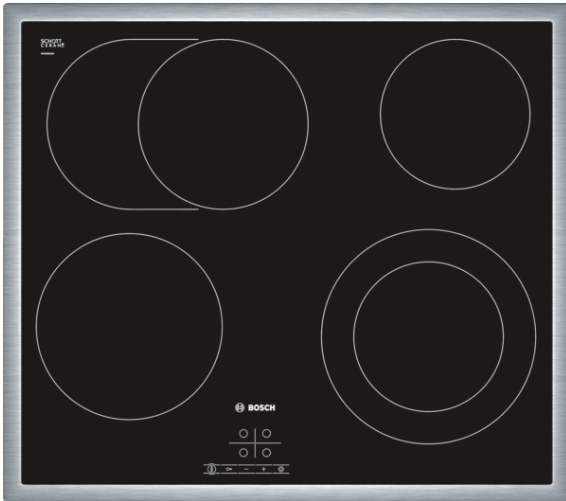

**Serie | 4, Električna kuhalna plošča,
60 cm,
PKN645D17**

Posebni dodatni pribor

HEZ390042 : Veliki komplet posode za indukcijo
HEZ390090 : Vok za steklokeramične plošče

**Električna kuhalna plošča iz
steklokeramike: z njo bo kuhanje in čiščenje
še posebej enostavno.**

- **Cona peke:** kuhalna cona, ki jo lahko vključite posebej - za veliko posodo kot so pekači ali posoda za peko rib.
- **21 cm kuhalna cona:** razširljiva kuhalna cona.
- **Otroška varnostna ključavnica:** zaklene upravljanje in tako ščiti pred nehoteno ponastavitvijo.

Tehnični podatki

Vrsta izdelka :	Kuhališče steklokeramika
Tip konstrukcije :	Vgrajeni
Vrsta dovodne energije :	Električni
Skupno število kuhališč, ki se lahko uporabljajo istočasno :	4
Dimenzije niše (VxŠxG) (mm) :	48 x 560-560 x 490-500
Širina izdelka (mm) :	583
Dimenzije aparata (mm) :	48 x 583 x 513
Mere embaliranega izdelka (mm) :	100 x 750 x 590
Neto masa (kg) :	7,460
Bruto masa (kg) :	8,0
Signalizacija preostale toplote :	ločeni
Lokacija kontrolne plošče :	Spredaj
Osnovni material zunanje površine pečice :	Steklokeramika
Barva površja :	črna, nerjaveče jeklo
Barva okvirja :	nerjaveče jeklo
Znaki ustreznosti :	CE, VDE
EAN koda :	4242002721491
Moč električnega priključka (W) :	7500
Napetost (V) :	220-240
Frekvenca (Hz) :	60; 50

4 242002 721491

Serie | 4, Električna kuhalna plošča, 60 cm, PKN645D17

**Električna kuhalna plošča iz steklokeramike:
z njo bo kuhanje in čiščenje še posebej
enostavno.**

Profesionalna oprema:

- TouchSelect: izbira zelenega kuhališča in enostavno nastavitvev zelene stopnje moči