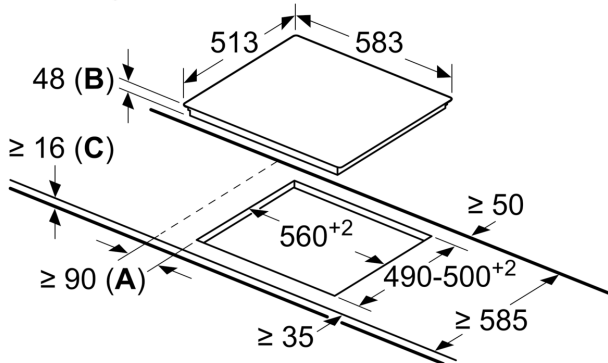

Tehnični podatki

Vrsta izdelka:Kuhališče steklokeramika
Tip konstrukcije:Vgrajeni
Vir energije:Električna plošča
Število kuhališč:4
Dimenzije niše (VxŠxG): 48 x 560-560 x 490-500 mm
Širina: 583 mm
Dimenzije aparata: 48 x 583 x 513 mm
Mere embalaranega izdelka: 100 x 750 x 590 mm
Neto masa: 7.8 kg
Bruto masa:8.6 kg
Signalizacija preostale toplote: ločeni
Lokacija kontrolne plošče: Spredaj
Osnovni material zunanje površine pečice: Steklokeramika
Barva površja: Črna, nerjaveče jeklo
Barva okvirja: nerjaveče jeklo
EAN koda:4242002953403
Napetost: 220-240 V
Frekvenca:50; 60 Hz

Design:

- Klasični okvir

Udobje:

- Nastavitev moči: 17 stopenj
- Digitalni zaslon TopControl
- ReStart funkcija

Varnost:

- Varnostni izklop
- Otroška varnostna ključavnica
- Digitalni dvostopenjski indikator preostale toplote za vsako kuhališče
- Indikator vklopa
- Glavno stikalo

Dimenzije:

- Dimenzije aparata (ŠxG): 583 mm x 513 mm
- Vgradne dimenzije (VxŠxG): 48 mm x 560 mm x 490 mm
- Min. debelina delovne površine: 16 mm
- Priključna moč: 7.5 kW

**Seriya 4, Električna kuhalna plošča,
60 cm, Črna
PKN645BA1E**

Dimenzije v mm

- A:** Najmanjša razdalja od izreza kuhalne plošče do stene.
B: Vgradna globina
C: S spodaj vgrajeno pečico min. 20, po možnosti več, glejte specifikacije pečice.