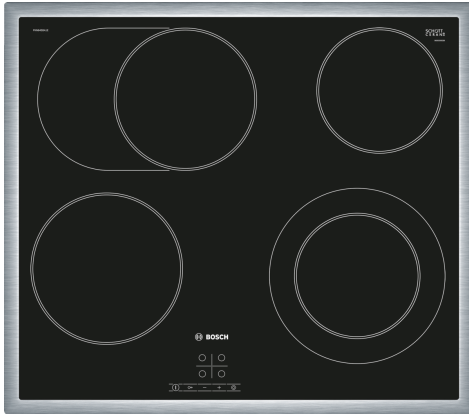

**Seriya 4, Električna kahalna plošča,
60 cm, Črna
PKN645BA1E**

Posebni dodatni pribor

HEZ390090 Vok za steklokeramične plošče
HEZ392617 :
HEZ9FE280 :
HEZ9SE030 Komplet posode za indukcijo 2+1

**Električna kahalna plošča iz
steklokeramike: z njo bo kuhanje in
čiščenje še posebej enostavno.**

- **TouchSelect:** izbira zelenega kuhališča in enostavno nastavitvev zelene stopnje moči.
- **ReStart:** ko vam hrana prekipi se plošča samodejno ugastne in shrani zadnjo nastavljeno funkcijo.
- **Otroška varnostna ključavnica:** zaklene upravljanje in tako ščiti pred nehoteno ponastavitvijo.

Tehnični podatki

Vrsta izdelka:Kuhališče steklokeramika
Tip konstrukcije:Vgrajeni
Vir energije:Električna plošča
Število kuhališč:4
Dimenzije niše (VxŠxG): 48 x 560-560 x 490-500 mm
Širina: 583 mm
Dimenzije aparata: 48 x 583 x 513 mm
Mere embalaranega izdelka: 100 x 750 x 590 mm
Neto masa: 7.8 kg
Bruto masa:8.6 kg
Signalizacija preostale toplote: ločeni
Lokacija kontrolne plošče: Spredaj
Osnovni material zunanje površine pečice: Steklokeramika
Barva površja: Črna, nerjaveče jeklo
Barva okvirja: nerjaveče jeklo
EAN koda:4242002953403
Napetost: 220-240 V
Frekvenca:50; 60 Hz

Serija 4, Električna kuhalna plošča, 60 cm, Črna PKN645BA1E

**Električna kuhalna plošča iz
steklokeramike: z njo bo kuhanje in
čiščenje še posebej enostavno.**

Profesionalna oprema:

- TouchSelect: izbira želenega kuhališča in enostavno nastavitvev želenih stopnje moči