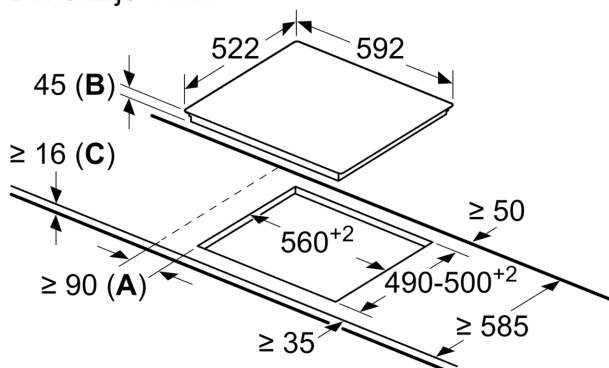

Tehnični podatki

Vrsta izdelka:Kuhališče steklokeramika
Tip konstrukcije: Vgrajeni
Vir energije:Električna plošča
Število kuhališč:3
Dimenzije niše (VxŠxG): 45 x 560-560 x 490-500 mm
Širina: 592 mm
Dimenzije aparata: 45 x 592 x 522 mm
Mere embaliranega izdelka: 100 x 750 x 590 mm
Neto masa: 7.8 kg
Bruto masa:8.5 kg
Signalizacija preostale toplote: ločeni
Lokacija kontrolne plošče: Spredaj
Osnovni material zunanje površine pečice: Steklokeramika
Barva površja:Črna
Dolžina priključnega kabla:100.0 cm
EAN koda:4242002768328
Napetost: 220-240 V
Frekvenca:60; 50 Hz

Namestitev

- Dimenzije aparata (VxŠxG mm): 45 x 592 x 522
- Min. debelina delovne površine: 16 mm
- Priključna moč: 5.7 kW
- Dolžina kabla: 1 m, Priključni kabel priložen

**Serie 4, Steklokeramična kuhalna
plošča, 60 cm, Črna, površinska
montaža brez okvirja
PKK611B17E**

Dimenzije v mm

- A:** Najmanjša razdalja od izreza kuhalne plošče do stene.
B: Vgradna globina
C: S spodaj vgrajeno pečico min. 20, po možnosti več, glejte specifikacije pečice.