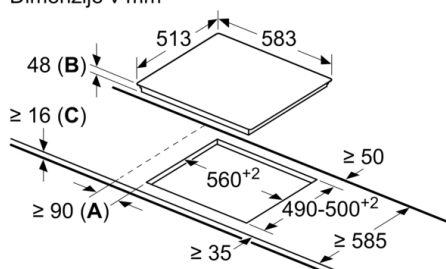

### Namestitev

- Dimenzije aparata (VxŠxG mm): 48 x 583 x 513
- Dimenzije niše (VxŠxG mm) : 48 x 560 x (490 - 500)
- Min. debelina delovne površine: 16 mm
- Priključna moč: 7 kW

### Design

- Klasični okvir

**Serie | 6, Električna kuhalna plošča, 60 cm,  
črna  
PKF645FP1E**

Dimenzije v mm

- A:** Najmanjša razdalja od izreza kuhalne plošče do stene.  
**B:** Vgradna globina  
**C:** S spodaj vgrajeno pečico min. 20, po možnosti več, glejte specifikacije pečice.