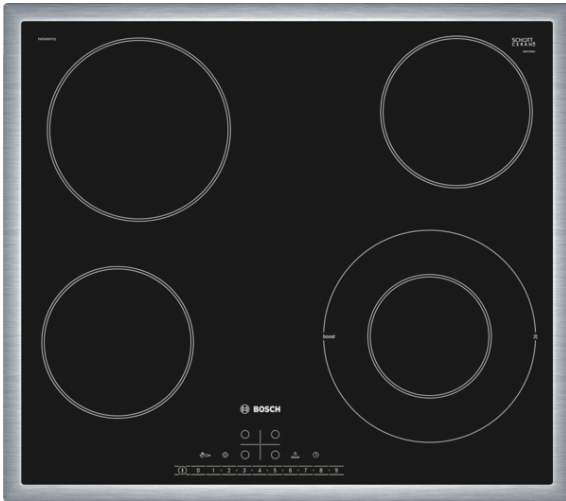

**Serie | 6, Električna kuhalna plošča,  
60 cm, črna  
PKF645FP1E**

- **DirectSelect:** neposreden in enostaven izbor zelenega kuhališča, stopnje moči in dodatnih funkcij.
- **21 cm kuhalna cona:** razširljiva kuhalna cona.
- **Jekleni okvir:** Nizek okvir iz nerjavečega jekla okoli kuhalne plošče, kot nalašč za vgradnjo v obstoječe izreze v pultih.
- **PowerBoost:** do 20 % več energije, ko kuhate na električni kuhalni plošči.
- **ReStart:** če kaj prekipi, se kuhalna plošča avtomatsko izklopi in shrani zadnje izbrano nastavitev.

**Tehnični podatki**

Vrsta izdelka : Kuhališče steklokeramika

Tip konstrukcije : Vgrajeni

Vrsta dovodne energije : Električni

Skupno število kuhališč, ki se lahko uporabljajo istočasno : 4

Dimenzije niše (VxŠxG) : 48 x 560-560 x 490-500 mm

Osnovni material zunanje površine pečice : Steklokeramika

Barva površja : črna, nerjaveče jeklo

Barva okvirja : nerjaveče jeklo

Znaki ustreznosti : CE, VDE

EAN koda : 4242002950693

Moč električnega priključka : 7000 W

## Serie | 6, Električna kuhalna plošča, 60 cm, črna PKF645FP1E