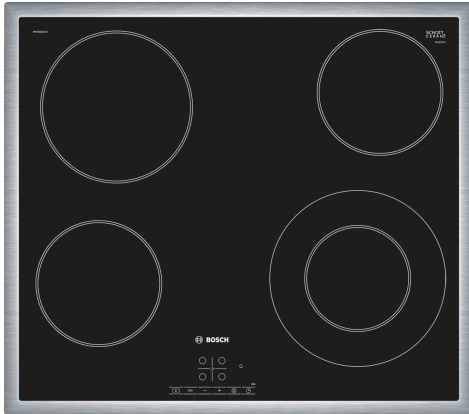

**Serie 4, Steklokeramična kuhalna plošča, 60 cm, Črna, površinska montaža z okvirjem PKF645B17E**

- **TouchSelect:** Izbira zelenega kahalnega polja in enostavna nastavitve zelene stopnje moči.
- **21 cm kuhalna cona:** razširljiva kuhalna cona.
- **Jekleni okvir:** raven okvir iz nerjavečega jekla okoli celotne kahalne plošče.
- **ReStart:** ponastavi nastavitve kahalne plošče za štiri sekunde v primeru nenamerne izklopa kahalne plošče.
- **Časovnik s funkcijo izklopa:** izklopi dodeljeno kuhališče po nastavljenem času.

**Tehnični podatki**

Vrsta izdelka: .....Kuhališče steklokeramika  
 Tip konstrukcije: .....Vgrajeni  
 Vir energije: .....Električna plošča  
 Število kuhališč: .....4  
 Dimenzije niše (VxŠxG): ..... 48 x 560-560 x 490-500 mm  
 Širina: ..... 583 mm  
 Dimenzije aparata: ..... 48 x 583 x 513 mm  
 Mere embaliranega izdelka: ..... 100 x 750 x 590 mm  
 Neto masa: ..... 7.6 kg  
 Bruto masa: .....8.4 kg  
 Signalizacija preostale toplote: ..... ločeni  
 Lokacija kontrolne plošče: ..... Spredaj  
 Osnovni material zunanje površine pečice: ..... Steklokeramika  
 Barva površja: ..... Črna, nerjaveče jeklo  
 Barva okvirja: ..... nerjaveče jeklo  
 Dolžina priključnega kabla: .....100.0 cm  
 EAN koda: .....4242002717029  
 Napetost: ..... 220-240 V  
 Frekvenca: .....60; 50 Hz

**Posebni dodatni pribor**

HEZ392617 :  
 HEZ9FE280 :  
 HEZ9SE030 Komplet posode za indukcijo 2+1

## **Serie 4, Steklokeramična kuhalna plošča, 60 cm, Črna, površinska montaža z okvirjem PKF645B17E**