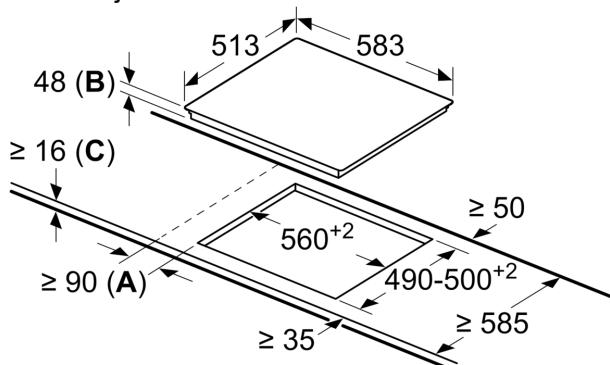

### **Namestitev**

- Dimenzije aparata (VxŠxG mm): 48 x 583 x 513
- Min. debelina delovne površine: 16 mm
- Priključna moč: 6.6 kW
- Dolžina kabla: 1 m, Priključni kabel priložen
- Dimenzije niše (VxŠxG mm) : 48 x 560 x (490 - 500)

**Serie 4, Steklokeramična kuhalna plošča, 60 cm, Črna, površinska montaža z okvirjem**  
**PKF645B17E**

Dimenzije v mm

- A:** Najmanjša razdalja od izreza kuhalne plošče do stene.  
**B:** Vgradna globina  
**C:** S spodaj vgrajeno pečico min. 20, po možnosti več, glejte specifikacije pečice.