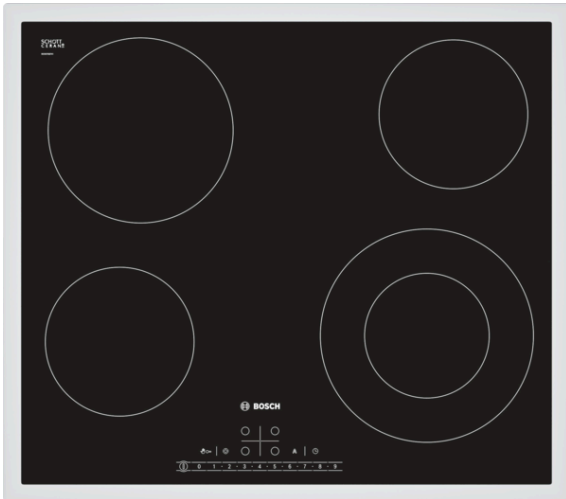

**Serie | 6, Električna kuhalna plošča,
60 cm,
PKF642F17**

Posebni dodatni pribor

HEZ390090 : Vok za steklokeramične plošče

**Električna kuhalna plošča iz
steklokeramike: z njo bo kuhanje in čiščenje
še posebej enostavno.**

- **21 cm kuhalna cona:** razširljiva kuhalna cona.
- **Časovni opomnik s funkcijo izklopa:** po preteku določenega časa izključi izbrano kuhavno cono.
- **Otroška varnostna ključavnica:** zaklene upravljanje in tako ščiti pred nehoteno ponastavitvijo.
- **Prikaz porabe energije:** prikaže porabo energije pri zadnjem kuhanju.

Tehnični podatki

Vrsta izdelka :	Kuhališče steklokeramika
Tip konstrukcije :	Vgrajeni
Vrsta dovodne energije :	Električni
Skupno število kuhališč, ki se lahko uporabljajo istočasno :	4
Dimenzije niše (VxŠxG) (mm) :	48 x 560-560 x 490-500
Širina izdelka (mm) :	583
Dimenzije aparata (mm) :	48 x 583 x 513
Mere embaliranega izdelka (mm) :	100 x 750 x 590
Neto masa (kg) :	7,563
Bruto masa (kg) :	8,0
Signalizacija preostale toplote :	ločeni
Lokacija kontrolne plošče :	Spredaj
Osnovni material zunanje površine pečice :	Steklokeramika
Barva površja :	bela, črna
Barva okvirja :	bela
Znaki ustreznosti :	CE, ROSTEST, VDE
EAN koda :	4242002726960
Moč električnega priključka (W) :	6600
Napetost (V) :	220-240
Frekvenca (Hz) :	50; 60

Kuhališča:

- 4 HighSpeed kuhališča, od tega
- 1 dvokrožno
- Razširljivo kuhališče preko senzorske tipke

Design:

- Klasični okvir, bela barva
- Matirana steklokeramika

Udobje:

- Nastavitev moči: 17 stopenj
- ReStart funkcija
- Digitalni zaslon TopControl
- Elektronska programska ura s funkcijo izklopa in opomnikom za vsako kuhališče
- Prikaz porabe energije