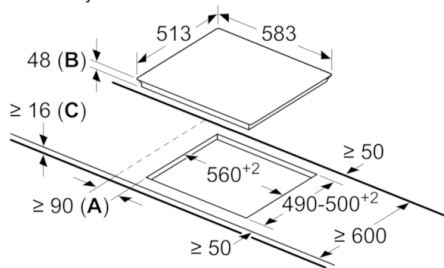

Tehnični podatki

Vrsta izdelka :	Kuhališče steklokeramika
Tip konstrukcije :	Vgrajeni
Vrsta dovodne energije :	Električni
Skupno število kuhališč, ki se lahko uporabljajo istočasno :	4
Dimenzije niše (VxŠxG) (mm) :	48 x 560-560 x 490-500
Širina izdelka (mm) :	583
Dimenzije aparata (mm) :	48 x 583 x 513
Mere embaliranega izdelka (mm) :	100 x 750 x 590
Neto masa (kg) :	7,563
Bruto masa (kg) :	8,0
Signalizacija preostale toplote :	ločeni
Lokacija kontrolne plošče :	Spredaj
Osnovni material zunanje površine pečice :	Steklokeramika
Barva površja :	bela, črna
Barva okvirja :	bela
Znaki ustreznosti :	CE, ROSTEST, VDE
EAN koda :	4242002726960
Moč električnega priključka (W) :	6600
Napetost (V) :	220-240
Frekvenca (Hz) :	50; 60

Dimenzije:

- Min. debelina delovne površine: 20 mm

Serie | 6, Električna kuhalna plošča, 60 cm, PKF642F17

Dimenzije v mm

- A:** Najmanjša razdalja od izreza kuhalne plošče do stene.
- B:** Vgradna globina
- C:** S spodaj vgrajeno pečico min. 20, po možnosti več, glejte specifikacije pečice.