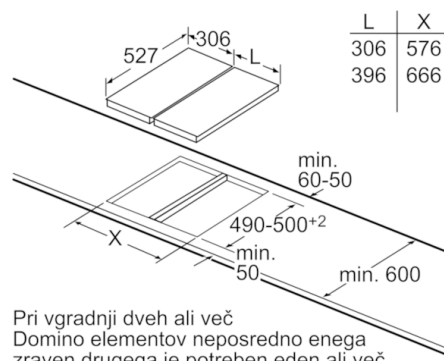

Pri vgradnji dveh ali več Domino elementov neposredno enega zraven drugega je potreben eden ali več montažnih kompletov (2 elementa - 1 montažni komplet, 3 elementi - 2 montažna kompleta itd.).

Dimenzije v mm

Možnosti kombinacij Domino z ustreznimi merami aparatov in izrezov