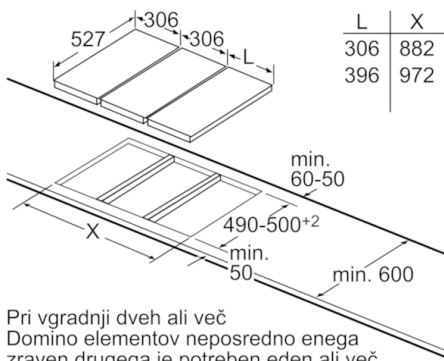

Udobje:

- Nastavitev moči: 9 stopenj
- Stikalo za upravljanje zgoraj

Varnost:

- Prikaz preostale toplote za vsako kuhališče
- Indikatorja vklopa

Dimenzije:

- Min. debelina delovne površine: 20 mm
- Priključna moč: 3,2 kW
- Priključni kabel 1 m

Serie | 2, Domino električna kuhalna plošča, 30 cm PKF375V14E

Pri vgradnji dveh Domino elementov neposredno poleg plošče sta potrebna dva montažna kompleta (HEZ394301).

Dimenzije v mm

Pri vgradnji enega Domino elementa neposredno poleg plošče je potreben en montažni komplet (HEZ394301).

Dimenzije v mm

Pri vgradnji dveh ali več Domino elementov neposredno enega zraven drugega je potreben eden ali več montažnih kompletov (2 elementa - 1 montažni komplet, 3 elementi - 2 montažna kompleta itd.).

Za mere izreza (X) glede na kombinacijo glejte tabelo.

Dimenzije v mm
Možnost sestavljanja posameznih delov z ustreznimi dimenzijami aparatov in izrezov

Širina:
Širina aparata:

	A	B	C	D	L	X
2x30	306	306	-	-	612	576
1x30, 1x40	306	396	-	-	702	666
1x30, 1x60	306	606	-	-	912	876
1x30, 1x70*	306	710	-	-	1016	980
1x30, 1x80	306	816	-	-	1122	1086
1x30, 1x90	306	916	-	-	1222	1186
2x40	396	396	-	-	792	756
1x40, 1x60	396	606	-	-	1002	966
1x40, 1x70*	396	710	-	-	1106	1070
1x40, 1x80	396	816	-	-	1212	1176
1x40, 1x90	396	916	-	-	1312	1276
3x30	306	306	306	-	918	882
2x30, 1x40	306	306	396	-	1008	972
2x30, 1x60	306	306	606	-	1218	1182
2x30, 1x70*	306	306	710	-	1322	1286
2x30, 1x80	306	306	816	-	1428	1392
2x30, 1x90	306	306	916	-	1528	1492
1x30, 2x40	306	396	396	-	1098	1062
1x30, 1x40, 1x60	306	396	606	-	1308	1272
1x30, 1x40, 1x70*	306	396	710	-	1412	1376
1x30, 1x40, 1x80	306	396	816	-	1518	1482
1x30, 1x40, 1x90	306	396	916	-	1618	1582
2x40, 1x60	396	396	606	-	1398	1362
4x30	306	306	306	306	1224	1188
3x30, 1x40	306	306	306	396	1314	1278
1x30, 1x75	306	750	-	-	1056	1020