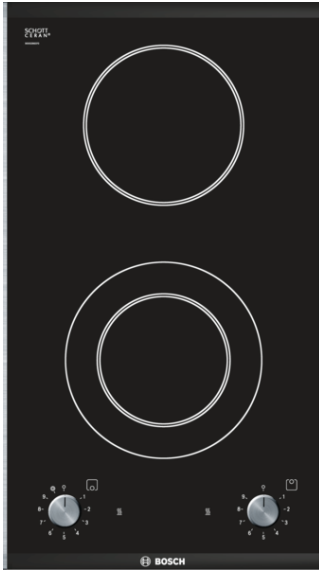

**Serie | 2, Domino električna kuhalna plošča, 30 cm
PKF375V14E**

Električna kuhalna plošča Domino programa: z njo bo kuhanje in čiščenje še posebej enostavno.

- **Širina 30 cm:** primerni za kombinacijo z drugimi Domino in ComfortProfile kuhalnimi ploščami.

Tehnični podatki

Vrsta izdelka :	Kuhališče, stekloker., domino
Tip konstrukcije :	CONSTR_TYPE.Built-in
Vrsta dovodne energije :	Električni
Skupno število kuhališč, ki se lahko uporabljajo istočasno :	2
Dimenzije niše (VxŠxG) (mm) :	48 x 270 x 490-500
Širina izdelka (mm) :	306
Dimenzije aparata (mm) :	48 x 306 x 527
Mere embalaranega izdelka (mm) :	115 x 375 x 575
Neto masa (kg) :	3,993
Bruto masa (kg) :	5,0
Signalizacija preostale toplote :	ločeni
Lokacija kontrolne plošče :	Spredaj
Osnovni material zunanje površine pečice :	Steklokeramika
Barva površja :	črna, nerjaveče jeklo
Barva okvirja :	nerjaveče jeklo
Znaki ustreznosti :	CE, VDE
Dolžina priključnega kabla (cm) :	100
EAN koda :	4242002473215
Moč električnega priključka (W) :	3200
Napetost (V) :	220-240
Frekvenca (Hz) :	60; 50

Posebni dodatni pribor

- HEZ390090 : Vok za steklokeramične plošče
- HEZ394301 : Povezovalna letev

**Serie | 2, Domino električna kuhalna plošča,
30 cm
PKF375V14E**

**Električna kuhalna plošča Domino programa:
z njo bo kuhanje in čiščenje še posebej
enostavno.**

Serie | 2, Domino električna kuhalna plošča, 30 cm PKF375V14E

Pri vgradnji dveh Domino elementov neposredno poleg plošče sta potrebna dva montažna kompleta (HEZ394301).

Dimenzije v mm

Pri vgradnji enega Domino elementa neposredno poleg plošče je potreben en montažni komplet (HEZ394301).