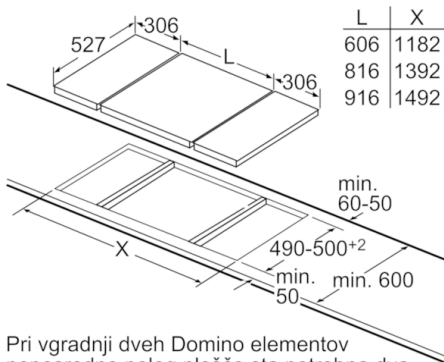

Tehnični podatki

Vrsta izdelka :	Kuhališče, stekloker., domino
Tip konstrukcije :	CONSTR_TYPE.Built-in
Vrsta dovodne energije :	Električni
Skupno število kuhališč, ki se lahko uporabljajo istočasno :	2
Dimenzije niše (VxŠxG) (mm) :	48 x 270 x 490-500
Širina izdelka (mm) :	306
Dimenzije aparata (mm) :	48 x 306 x 527
Mere embalaranega izdelka (mm) :	115 x 375 x 575
Neto masa (kg) :	3,993
Bruto masa (kg) :	5,0
Signalizacija preostale toplote :	ločeni
Lokacija kontrolne plošče :	Spredaj
Osnovni material zunanje površine pečice :	Steklokeramika
Barva površja :	črna, nerjaveče jeklo
Barva okvirja :	nerjaveče jeklo
Znaki ustreznosti :	CE, VDE
Dolžina priključnega kabla (cm) :	100
EAN koda :	4242002473215
Moč električnega priključka (W) :	3200
Napetost (V) :	220-240
Frekvenca (Hz) :	60; 50

Udobje:

- Nastavitev moči: 9 stopenj
- Stikalo za upravljanje zgoraj

Varnost:

- Prikaz preostale toplote za vsako kuhališče
- Indikatorja vklopa

Dimenzije:

- Min. debelina delovne površine: 20 mm
- Priključna moč: 3,2 kW
- Priključni kabel 1 m

Serie | 2, Domino električna kuhalna plošča, 30 cm PKF375V14E

Pri vgradnji dveh Domino elementov neposredno poleg plošče sta potrebna dva montažna kompleta (HEZ394301).

Dimenzije v mm

Pri vgradnji enega Domino elementa neposredno poleg plošče je potreben en montažni komplet (HEZ394301).