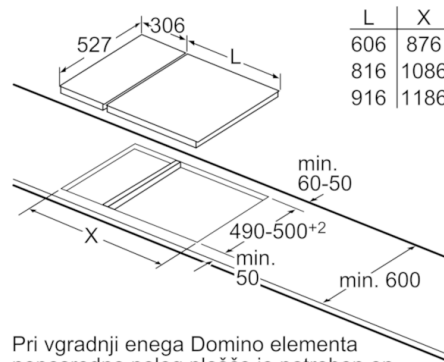

Tehnični podatki

Vrsta izdelka :	Kuhališče, stekloker., domino
Tip konstrukcije :	CONSTR_TYPE.Built-in
Vrsta dovodne energije :	Električni
Skupno število kuhališč, ki se lahko uporabljajo istočasno :	2
Dimenzije niše (VxŠxG) (mm) :	48 x 270 x 490-500
Širina izdelka (mm) :	306
Dimenzije aparata (mm) :	48 x 306 x 527
Mere embalaranega izdelka (mm) :	115 x 375 x 575
Neto masa (kg) :	3,993
Bruto masa (kg) :	5,0
Signalizacija preostale toplote :	ločeni
Lokacija kontrolne plošče :	Spredaj
Osnovni material zunanje površine pečice :	Steklokeramika
Barva površja :	črna, nerjaveče jeklo
Barva okvirja :	nerjaveče jeklo
Znaki ustreznosti :	CE, VDE
Dolžina priključnega kabla (cm) :	100
EAN koda :	4242002473215
Moč električnega priključka (W) :	3200
Napetost (V) :	220-240
Frekvenca (Hz) :	60; 50

Udobje:

- Nastavitev moči: 9 stopenj
- Stikalo za upravljanje zgoraj

Varnost:

- Prikaz preostale toplote za vsako kuhališče
- Indikatorja vklopa

Dimenzije:

- Min. debelina delovne površine: 20 mm
- Priključna moč: 3,2 kW
- Priključni kabel 1 m

Serie | 2, Domino električna kuhalna plošča, 30 cm PKF375V14E

Pri vgradnji dveh Domino elementov neposredno poleg plošče sta potrebna dva montažna kompleta (HEZ394301).

Dimenzije v mm

Pri vgradnji enega Domino elementa neposredno poleg plošče je potreben en montažni komplet (HEZ394301).