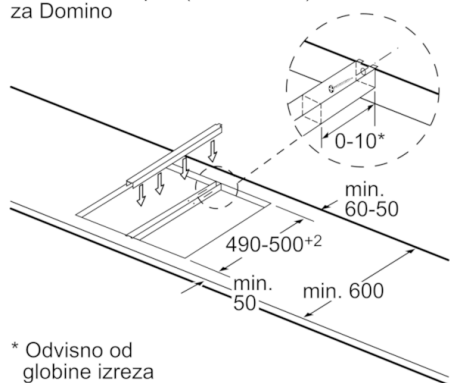

Dimenzije v mm

Možnosti kombinacij Domino z ustreznimi merami aparatov in izrezov

Pri vgradnji dveh ali več elementov enega zraven drugega je potreben eden ali več montažnih kompletov (2 elementa - 1 montažni komplet, 3 elementi - 2 montažna kompleta itd.).

Za mere izreza (X) glede na kombinacijo glejte tabelo.

Dimenzije v mm
Možnost sestavljanja posameznih delov z ustreznimi dimenzijami aparatov in izrezov

Širina:
Širina aparata:

	A	B	C	D	L	X
2x30	306	306	-	-	612	576
1x30, 1x40	306	396	-	-	702	666
1x30, 1x60	306	606	-	-	912	876
1x30, 1x70*	306	710	-	-	1016	980
1x30, 1x80	306	816	-	-	1122	1086
1x30, 1x90	306	916	-	-	1222	1186
2x40	396	396	-	-	792	756
1x40, 1x60	396	606	-	-	1002	966
1x40, 1x70*	396	710	-	-	1106	1070
1x40, 1x80	396	816	-	-	1212	1176
1x40, 1x90	396	916	-	-	1312	1276
3x30	306	306	306	-	918	882
2x30, 1x40	306	306	396	-	1008	972
2x30, 1x60	306	306	606	-	1218	1182
2x30, 1x70*	306	306	710	-	1322	1286
2x30, 1x80	306	306	816	-	1428	1392
2x30, 1x90	306	306	916	-	1528	1492
1x30, 2x40	306	396	396	-	1098	1062
1x30, 1x40, 1x60	306	396	606	-	1308	1272
1x30, 1x40, 1x70*	306	396	710	-	1412	1376
1x30, 1x40, 1x80	306	396	816	-	1518	1482
1x30, 1x40, 1x90	306	396	916	-	1618	1582
2x40, 1x60	396	396	606	-	1398	1362
4x30	306	306	306	306	1224	1188
3x30, 1x40	306	306	306	396	1314	1278
1x30, 1x75	306	750	-	-	1056	1020

**Serie | 2, Domino električna kuhalna plošča,
30 cm
PKF375V14E**

Montažni komplet (HEZ394301)
za Domino

* Odvisno od
globine izreza

Dimenzije v mm