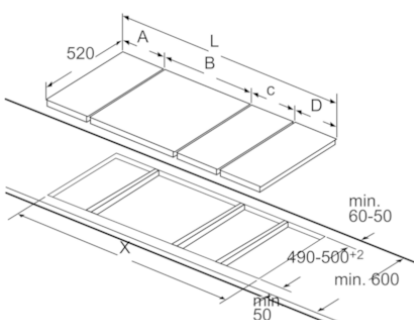

Pri vgradnji dveh ali več elementov enega zraven drugega je potreben eden ali več montažnih kompletov (2 elementa - 1 montažni komplet, 3 elementi - 2 montažna kompleta itd.).

Za mere izreza (X) glede na kombinacijo glejte tabelo.

Dimenzije v mm
Možnost sestavljanja posameznih delov z ustreznimi dimenzijami aparatov in izrezov

Širina:
Širina aparata:

	A	B	C	D	L	X
2x30	306	306	-	-	612	576
1x30, 1x40	306	396	-	-	702	666
1x30, 1x60	306	606	-	-	912	876
1x30, 1x70*	306	710	-	-	1016	980
1x30, 1x80	306	816	-	-	1122	1086
1x30, 1x90	306	916	-	-	1222	1186
2x40	396	396	-	-	792	756
1x40, 1x60	396	606	-	-	1002	966
1x40, 1x70*	396	710	-	-	1106	1070
1x40, 1x80	396	816	-	-	1212	1176
1x40, 1x90	396	916	-	-	1312	1276
3x30	306	306	306	-	918	882
2x30, 1x40	306	306	396	-	1008	972
2x30, 1x60	306	306	606	-	1218	1182
2x30, 1x70*	306	306	710	-	1322	1286
2x30, 1x80	306	306	816	-	1428	1392
2x30, 1x90	306	306	916	-	1528	1492
1x30, 2x40	306	396	396	-	1098	1062
1x30, 1x40, 1x60	306	396	606	-	1308	1272
1x30, 1x40, 1x70*	306	396	710	-	1412	1376
1x30, 1x40, 1x80	306	396	816	-	1518	1482
1x30, 1x40, 1x90	306	396	916	-	1618	1582
2x40, 1x60	396	396	606	-	1398	1362
4x30	306	306	306	306	1224	1188
3x30, 1x40	306	306	306	396	1314	1278
1x30, 1x75	306	750	-	-	1056	1020