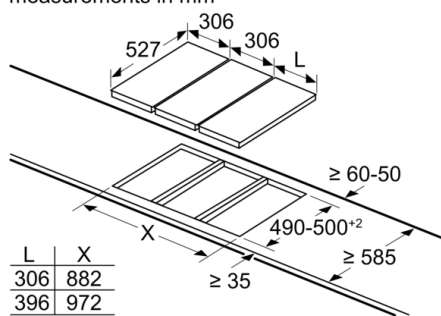

When installing two Domino units right next to a hob, two assembly kits (HEZ394301) are required.

measurements in mm

When installing two or more Domino units side-by-side, one or more assembly kits are required (2 units = 1 assembly kit, 3 units = 2 assembly kits, etc.).

Dimenzije v mm
Možnost sestavljanja posameznih delov z ustreznimi dimenzijami aparatov in izrezov

Širina:
Širina aparata:

	A	B	C	D	L	X		
2x30	306	306	-	-	612	576		
1x30, 1x40	306	396	-	-	702	666		
1x30, 1x60	306	606	-	-	912	876		
1x30, 1x70*	306	710	-	-	1016	980		
1x30, 1x80	306	816	-	-	1122	1086		
1x30, 1x90	306	916	-	-	1222	1186		
2x40	396	396	-	-	792	756		
1x40, 1x60	396	606	-	-	1002	966		
1x40, 1x70*	396	710	-	-	1106	1070		
1x40, 1x80	396	816	-	-	1212	1176		
1x40, 1x90	396	916	-	-	1312	1276		
3x30	306	306	306	-	918	882		
2x30, 1x40	306	306	396	-	1008	972		
2x30, 1x60	306	306	606	-	1218	1182		
2x30, 1x70*	306	306	710	-	1322	1286		
2x30, 1x80	306	306	816	-	1428	1392		
2x30, 1x90	306	306	916	-	1528	1492		
1x30, 2x40	306	396	396	-	1098	1062		
1x30, 1x40, 1x60	306	396	606	-	1308	1272		
1x30, 1x40, 1x70*	306	396	710	-	1412	1376		
1x30, 1x40, 1x80	306	396	816	-	1518	1482		
1x30, 1x40, 1x90	306	396	916	-	1618	1582		
2x40, 1x60	396	396	606	-	1398	1362		
4x30	306	306	306	306	1224	1188		

measurements in mm