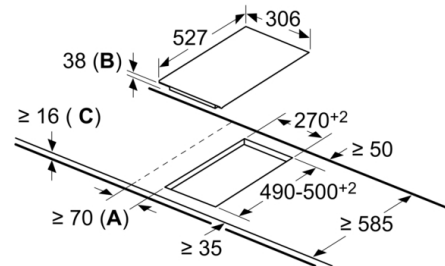

Namestitev

- Dimenzije aparata (VxŠxG mm): 38 x 306 x 527
- Dimenzije niše (VxŠxG mm) : 38 x 270 x (490 - 500)
- Min. debelina delovne površine: 16 mm
- Priključna moč: 3.5 kW
- Dolžina kabla: 1 m, Priključni kabel priložen

Dimenzije v mm
Možnost sestavljanja posameznih delov z ustreznimi dimenzijami aparatov in izrezov

Širina:
Širina aparata:

	A	B	C	D	L	X		
2x30	306	306	-	-	612	576		
1x30, 1x40	306	396	-	-	702	666		
1x30, 1x60	306	606	-	-	912	876		
1x30, 1x70*	306	710	-	-	1016	980		
1x30, 1x80	306	816	-	-	1122	1086		
1x30, 1x90	306	916	-	-	1222	1186		
2x40	396	396	-	-	792	756		
1x40, 1x60	396	606	-	-	1002	966		
1x40, 1x70*	396	710	-	-	1106	1070		
1x40, 1x80	396	816	-	-	1212	1176		
1x40, 1x90	396	916	-	-	1312	1276		
3x30	306	306	306	-	918	882		
2x30, 1x40	306	306	396	-	1008	972		
2x30, 1x60	306	306	606	-	1218	1182		
2x30, 1x70*	306	306	710	-	1322	1286		
2x30, 1x80	306	306	816	-	1428	1392		
2x30, 1x90	306	306	916	-	1528	1492		
1x30, 2x40	306	396	396	-	1098	1062		
1x30, 1x40, 1x60	306	396	606	-	1308	1272		
1x30, 1x40, 1x70*	306	396	710	-	1412	1376		
1x30, 1x40, 1x80	306	396	816	-	1518	1482		
1x30, 1x40, 1x90	306	396	916	-	1618	1582		
2x40, 1x60	396	396	606	-	1398	1362		
4x30	306	306	306	306	1224	1188		

measurements in mm

When installing a Domino unit right next to a hob, an assembly kit (HEZ394301) is required.

measurements in mm

Assembly kit (HEZ394301) for Domino

B: Dependent on the cut-out depth

Serie 6, Domino steklokeramična kuhalna plošča, 30 cm, Črna, površinska montaža z okvirjem
PKF375FP1E

measurements in mm

When installing two or more Domino units side-by-side, one or more assembly kits are required (2 units = 1 assembly kit, 3 units = 2 assembly kits, etc.).

measurements in mm

- A:** Minimum distance from the hob cut-out to the wall.
- B:** Recessed depth
- C:** With fitted oven underneath min. 20, possibly more; see space requirements for the oven.