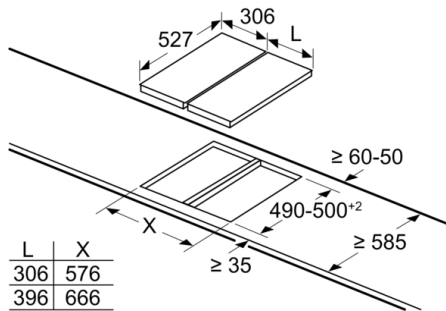

Namestitev

- Dimenzije aparata (VxŠxG mm): 38 x 306 x 527
- Dimenzije niše (VxŠxG mm) : 38 x 270 x (490 - 500)
- Min. debelina delovne površine: 16 mm
- Priključna moč: 3.5 kW
- Dolžina kabla: 1 m, Priključni kabel priložen

Dimenzije v mm
Možnost sestavljanja posameznih delov z ustreznimi dimenzijami aparatov in izrezov

Širina:
Širina aparata:

	A	B	C	D	L	X		
2x30	306	306	-	-	612	576		
1x30, 1x40	306	396	-	-	702	666		
1x30, 1x60	306	606	-	-	912	876		
1x30, 1x70*	306	710	-	-	1016	980		
1x30, 1x80	306	816	-	-	1122	1086		
1x30, 1x90	306	916	-	-	1222	1186		
2x40	396	396	-	-	792	756		
1x40, 1x60	396	606	-	-	1002	966		
1x40, 1x70*	396	710	-	-	1106	1070		
1x40, 1x80	396	816	-	-	1212	1176		
1x40, 1x90	396	916	-	-	1312	1276		
3x30	306	306	306	-	918	882		
2x30, 1x40	306	306	396	-	1008	972		
2x30, 1x60	306	306	606	-	1218	1182		
2x30, 1x70*	306	306	710	-	1322	1286		
2x30, 1x80	306	306	816	-	1428	1392		
2x30, 1x90	306	306	916	-	1528	1492		
1x30, 2x40	306	396	396	-	1098	1062		
1x30, 1x40, 1x60	306	396	606	-	1308	1272		
1x30, 1x40, 1x70*	306	396	710	-	1412	1376		
1x30, 1x40, 1x80	306	396	816	-	1518	1482		
1x30, 1x40, 1x90	306	396	916	-	1618	1582		
2x40, 1x60	396	396	606	-	1398	1362		
4x30	306	306	306	306	1224	1188		

measurements in mm

When installing a Domino unit right next to a hob, an assembly kit (HEZ394301) is required.

measurements in mm

Assembly kit (HEZ394301) for Domino

B: Dependent on the cut-out depth

Serie 6, Domino steklokeramična kuhalna plošča, 30 cm, Črna, površinska montaža z okvirjem
PKF375FP1E

measurements in mm

When installing two or more Domino units side-by-side, one or more assembly kits are required (2 units = 1 assembly kit, 3 units = 2 assembly kits, etc.).

measurements in mm

- A:** Minimum distance from the hob cut-out to the wall.
- B:** Recessed depth
- C:** With fitted oven underneath min. 20, possibly more; see space requirements for the oven.