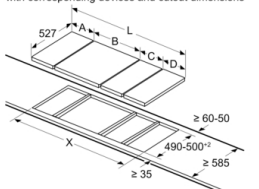

Serie 6, Domino steklokeramična kuhalna plošča, 30 cm, Črna, površinska montaža z okvirjem PKF375FP1E

measurements in mm

When installing two Domino units right next to a hob, two assembly kits (HEZ394301) are required.

measurements in mm

When installing two or more Domino units side-by-side, one or more assembly kits are required (2 units = 1 assembly kit, 3 units = 2 assembly kits, etc.).

Dimenzije v mm
Možnost sestavljanja posameznih delov z ustreznimi dimenzijami aparatov in izrezov

Širina:
Širina aparata:

	A	B	C	D	L	X		
2x30	306	306	-	-	612	576		
1x30, 1x40	306	396	-	-	702	666		
1x30, 1x60	306	606	-	-	912	876		
1x30, 1x70*	306	710	-	-	1016	980		
1x30, 1x80	306	816	-	-	1122	1086		
1x30, 1x90	306	916	-	-	1222	1186		
2x40	396	396	-	-	792	756		
1x40, 1x60	396	606	-	-	1002	966		
1x40, 1x70*	396	710	-	-	1106	1070		
1x40, 1x80	396	816	-	-	1212	1176		
1x40, 1x90	396	916	-	-	1312	1276		
3x30	306	306	306	-	918	882		
2x30, 1x40	306	306	396	-	1008	972		
2x30, 1x60	306	306	606	-	1218	1182		
2x30, 1x70*	306	306	710	-	1322	1286		
2x30, 1x80	306	306	816	-	1428	1392		
2x30, 1x90	306	306	916	-	1528	1492		
1x30, 2x40	306	396	396	-	1098	1062		
1x30, 1x40, 1x60	306	396	606	-	1308	1272		
1x30, 1x40, 1x70*	306	396	710	-	1412	1376		
1x30, 1x40, 1x80	306	396	816	-	1518	1482		
1x30, 1x40, 1x90	306	396	916	-	1618	1582		
2x40, 1x60	396	396	606	-	1398	1362		
4x30	306	306	306	306	1224	1188		

measurements in mm

When installing a Domino unit right next to a hob, an assembly kit (HEZ394301) is required.

measurements in mm

Assembly kit (HEZ394301) for Domino

B: Dependent on the cut-out depth