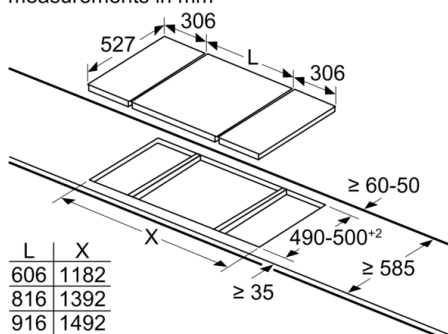

Serie 6, Domino steklokeramična kuhalna plošča, 30 cm, Črna, površinska montaža z okvirjem PKF375FP1E

measurements in mm