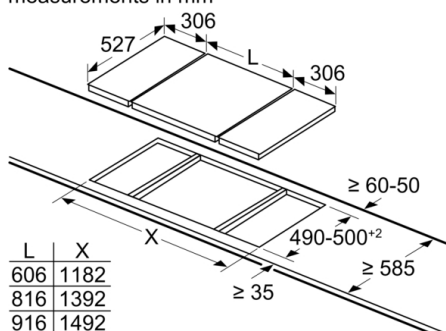

Serie 2, Domino steklokeramična kuhalna plošča, 30 cm, Črna, površinska montaža z okvirjem PKF375CA1E

measurements in mm