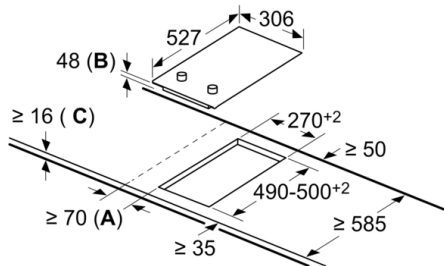

Dimenzije v mm
Možnost sestavljanja posameznih delov z ustreznimi dimenzijami aparatov in izrezov

Širina:
Širina aparata:

	A	B	C	D	L	X	
2x30	306	306	-	-	612	576	
1x30, 1x40	306	396	-	-	702	666	
1x30, 1x60	306	606	-	-	912	876	
1x30, 1x70*	306	710	-	-	1016	980	
1x30, 1x80	306	816	-	-	1122	1086	
1x30, 1x90	306	916	-	-	1222	1186	
2x40	396	396	-	-	792	756	
1x40, 1x60	396	606	-	-	1002	966	
1x40, 1x70*	396	710	-	-	1106	1070	
1x40, 1x80	396	816	-	-	1212	1176	
1x40, 1x90	396	916	-	-	1312	1276	
3x30	306	306	306	-	918	882	
2x30, 1x40	306	306	396	-	1008	972	
2x30, 1x60	306	306	606	-	1218	1182	
2x30, 1x70*	306	306	710	-	1322	1286	
2x30, 1x80	306	306	816	-	1428	1392	
2x30, 1x90	306	306	916	-	1528	1492	
1x30, 2x40	306	396	396	-	1098	1062	
1x30, 1x40, 1x60	306	396	606	-	1308	1272	
1x30, 1x40, 1x70*	306	396	710	-	1412	1376	
1x30, 1x40, 1x80	306	396	816	-	1518	1482	
1x30, 1x40, 1x90	306	396	916	-	1618	1582	
2x40, 1x60	396	396	606	-	1398	1362	
4x30	306	306	306	306	1224	1188	

measurements in mm
Assembly kit (HEZ394301) for Domino

measurements in mm

When installing a Domino unit right next to a hob, an assembly kit (HEZ394301) is required.

B: Dependent on the cut-out depth

Serie 2, Domino steklokeramična kuhalna plošča, 30 cm, Črna, površinska montaža z okvirjem
PKF375CA1E

measurements in mm

- A:** Minimum distance from the hob cut-out to the wall.
- B:** Recessed depth
- C:** With fitted oven underneath min. 20, possibly more; see space requirements for the oven.