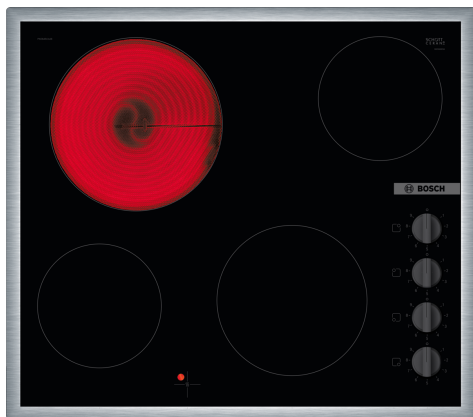

**Serie 2, Steklokeramična kuhalna plošča, 60 cm, Črna, površinska montaža z okvirjem PKE645CA2E**

**Električno kuhališče iz steklokeramike: z njim bo kuhanje in čiščenje še posebej enostavno.**

- **Jekleni okvir:** raven okvir iz nerjavečega jekla okoli celotne kuhalne plošče.

Vrsta izdelka: .....Kuhališče steklokeramika  
Tip konstrukcije: .....Vgrajeni  
Vir energije: .....Električna plošča  
Število kuhališč: .....4  
Dimenzije niše (VxŠxG): ..... 48 x 560-560 x 490-500 mm  
Širina: ..... 583 mm  
Dimenzije aparata: ..... 48x583x513 mm  
Mere embaliranega izdelka: ..... 96 x 755 x 590 mm  
Neto masa: ..... 7.4 kg  
Bruto masa: .....8.2 kg  
Signalizacija preostale toplote: ..... ločeni  
Lokacija kontrolne plošče: ..... S strani  
Osnovni material zunanje površine pečice: ..... Steklokeramika  
Barva površja: ..... Črna, nerjaveče jeklo  
Barva okvirja: ..... nerjaveče jeklo  
EAN koda: .....4242005283224  
Napetost: ..... 220-240 V  
Frekvenca: .....50; 60 Hz

HEZ32WA00 Brezžični termometer za hrano  
HEZ390090 Vok za steklokeramične plošče  
HEZ9SE030 Komplet posode za indukcijo 2+1

**Serie 2, Steklokeramična kuhalna plošča, 60 cm, Črna, površinska montaža z okvirjem PKE645CA2E**

**Namestitev**

- Dimenzije aparata (VxŠxG mm): 48 x 583 x 513
- Dimenzije niše (VxŠxG mm) : 48 x 560 x (490 - 500)
- Min. debelina delovne površine: 16 mm
- Priključna moč: 6.6 kW

**Serie 2, Steklokeramična kuhalna plošča, 60 cm, Črna, površinska montaža z okvirjem PKE645CA2E**