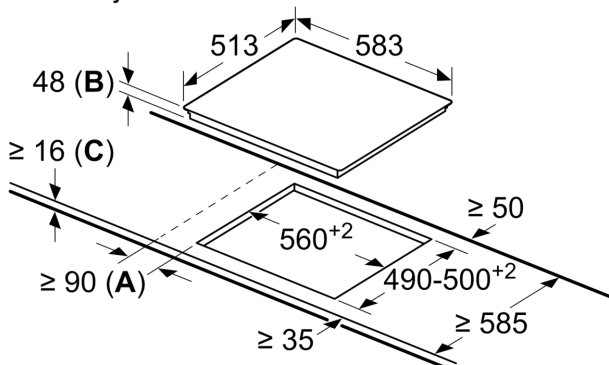

Vrsta izdelka: .....Kuhališče steklokeramika  
Tip konstrukcije: .....Vgrajeni  
Vir energije: .....Električna plošča  
Število kuhališč: .....4  
Dimenzije niše (VxŠxG): ..... 48 x 560-560 x 490-500 mm  
Širina: ..... 583 mm  
Dimenzije aparata: ..... 48x583x513 mm  
Mere embaliranega izdelka: ..... 96 x 755 x 590 mm  
Neto masa: ..... 7.4 kg  
Bruto masa: .....8.2 kg  
Signalizacija preostale toplote: ..... ločeni  
Lokacija kontrolne plošče: ..... S strani  
Osnovni material zunanje površine pečice: ..... Steklokeramika  
Barva površja: ..... Črna, nerjaveče jeklo  
Barva okvirja: ..... nerjaveče jeklo  
EAN koda: .....4242005283224  
Napetost: ..... 220-240 V  
Frekvenca: .....50; 60 Hz

**Namestitev**

- Dimenzije aparata (VxŠxG mm): 48 x 583 x 513
- Dimenzije niše (VxŠxG mm) : 48 x 560 x (490 - 500)
- Min. debelina delovne površine: 16 mm
- Priključna moč: 6.6 kW

**Serie 2, Steklokeramična kuhalna plošča, 60 cm, Črna, površinska montaža z okvirjem PKE645CA2E**

Dimenzije v mm

- A:** Najmanjša razdalja od izreza kuhalne plošče do stene.  
**B:** Vgradna globina  
**C:** S spodaj vgrajeno pečico min. 20, po možnosti več, glejte specifikacije pečice.