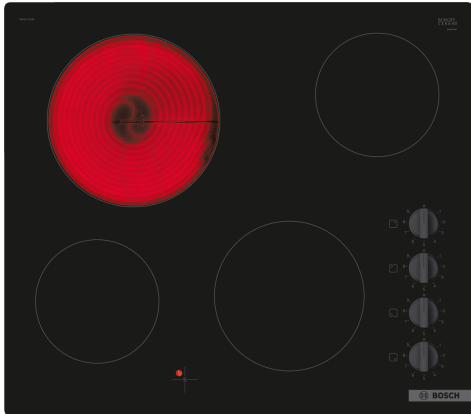

**Serie 2, Steklokeramična kuhalna plošča, 60 cm, Črna, površinska montaža brez okvirja
PKE611CA3E**

Posebni dodatni pribor

- HEZ32WA00 Brezžični termometer za hrano
- HEZ390090 Vok za steklokeramične plošče
- HEZ9SE030 Komplet posode za indukcijo 2+1

Električno kuhališče iz steklokeramike: z njim bo kuhanje in čiščenje še posebej enostavno.

Tehnični podatki

Vrsta izdelka:Kuhališče steklokeramika
Tip konstrukcije:Vgrajeni
Vir energije:Električna plošča
Število kuhališč:4
Dimenzije niše (VxŠxG): 46 x 560-560 x 490-500 mm
Širina: 592 mm
Dimenzije aparata: 46 x 592 x 522 mm
Mere embalaranega izdelka: 100 x 750 x 590 mm
Neto masa: 7.4 kg
Bruto masa:8.2 kg
Signalizacija preostale toplote: ločeni
Lokacija kontrolne plošče: S strani
Osnovni material zunanje površine pečice: Steklokeramika
Barva površja: Črna
EAN koda: 4242005283194
Napetost: 220-240 V
Frekvenca:50; 60 Hz

**Serie 2, Steklokeramična kuhalna
plošča, 60 cm, Črna, površinska
montaža brez okvirja
PKE611CA3E**

**Električno kuhališče iz steklokeramike: z
njim bo kuhanje in čiščenje še posebej
enostavno.**

Prilagodljivost kuhališč

**Serie 2, Steklokeramična kuhalna
plošča, 60 cm, Črna, površinska
montaža brez okvirja
PKE611CA3E**

Dimenzije v mm

- A:** Najmanjša razdalja od izreza kuhalne plošče do stene.
B: Vgradna globina
C: S spodaj vgrajeno pečico min. 20, po možnosti več, glejte specifikacije pečice.