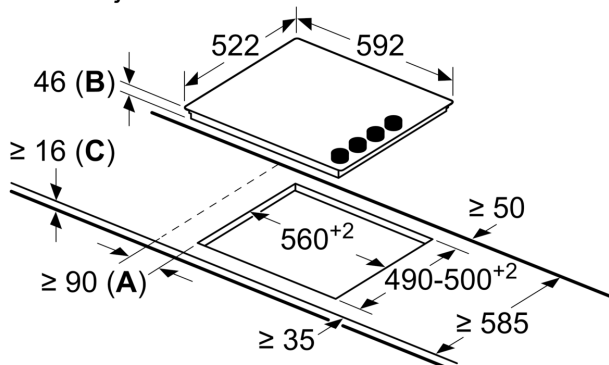

Električno kuhališče iz steklokeramike: z njim bo kuhanje in čiščenje še posebej enostavno.

Tehnični podatki

Vrsta izdelka:Kuhališče steklokeramika
Tip konstrukcije:Vgrajeni
Vir energije:Električna plošča
Število kuhališč:4
Dimenzije niše (VxŠxG): 46 x 560-560 x 490-500 mm
Širina: 592 mm
Dimenzije aparata: 46 x 592 x 522 mm
Mere embalaranega izdelka: 100 x 750 x 590 mm
Neto masa: 7.4 kg
Bruto masa:8.2 kg
Signalizacija preostale toplote: ločeni
Lokacija kontrolne plošče: S strani
Osnovni material zunanje površine pečice: Steklokeramika
Barva površja: Črna
EAN koda: 4242005283194
Napetost: 220-240 V
Frekvenca:50; 60 Hz

Design

- Brez okvirja

Varnost

- Indikator preostale toplote za vsako kuhališče: označuje, katera kuhališča so še vedno vroča.

Namestitev

- Dimenzije aparata (VxŠxG mm): 46 x 592 x 522
- Dimenzije niše (VxŠxG mm) : 46 x 560 x (490 - 500)
- Min. debelina delovne površine: 16 mm
- Priključna moč: 6.6 kW

**Serie 2, Steklokeramična kuhalna
plošča, 60 cm, Črna, površinska
montaža brez okvirja
PKE611CA3E**

Dimenzije v mm

- A:** Najmanjša razdalja od izreza kuhalne plošče do stene.
B: Vgradna globina
C: S spodaj vgrajeno pečico min. 20, po možnosti več, glejte specifikacije pečice.