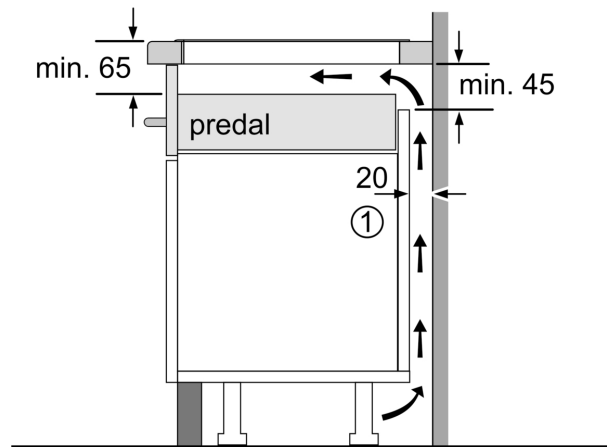

Namestitev

- Dimenzije aparata (VxŠxG mm): 55 x 583 x 513
- Dimenzije niše (VxŠxG mm) : 55 x 560 x (490 - 500)
- Min. debelina delovne površine: 16 mm
- Priključna moč: 7.4 kW
- PowerManagement funkcija: po potrebi omejite maksimalno moč (odvisno od varovalnega sistema v električni napeljavi).

Serie 6, Flex induction kuhalna plošča, 60 cm, Črna, površinska montaža z okvirjem PIX645HC1E

Dimenzije v mm

A: Min. razdalja med izrezom za kuhhalno ploščo in steno

B: Razmik med površino delovnega pulta in vrhom sprednje stene pečice mora znašati 30 mm

Glejte potreben prostor za pečico

Delovni pult, v katerega je vgrajena kuhhalna plošča, mora prenesti obremenitev 60 kg; po potrebi je treba uporabiti primerno podlago

C	D	E
585-600	50	≥ 35
> 600	≥ 50	≥ 50

Dimenzije v mm

A: Poglobljena globina

① Predvideti je treba prezračevalno režo

Dimenzije v mm

① Predvideti je treba prezračevalno režo.

Dimenzije v mm