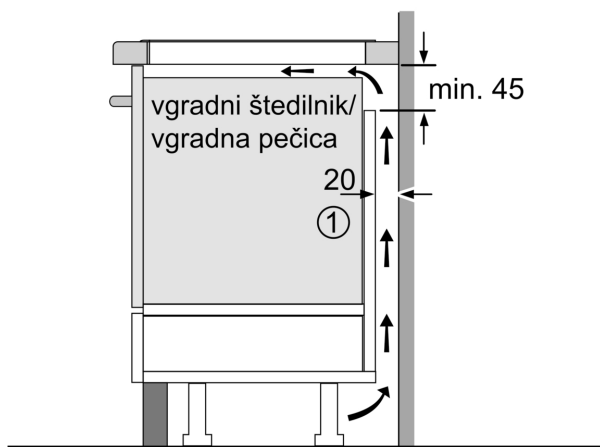

Namestitev

- Dimenzije aparata (VxŠxG mm): 55 x 583 x 513
- Dimenzije niše (VxŠxG mm) : 55 x 560 x (490 - 500)
- Min. debelina delovne površine: 16 mm
- Priključna moč: 7.4 kW
- PowerManagement funkcija: po potrebi omejite maksimalno moč (odvisno od varovalnega sistema v električni napeljavi).

Serie 6, Flex induction kuhalna plošča, 60 cm, Črna, površinska montaža z okvirjem PIX645HC1E

Dimenzije v mm

A: Min. razdalja med izrezom za kuhhalno ploščo in steno

B: Razmik med površino delovnega pulta in vrhom sprednje stene pečice mora znašati 30 mm

Glejte potreben prostor za pečico

Delovni pult, v katerega je vgrajena kuhhalna plošča, mora prenesti obremenitev 60 kg; po potrebi je treba uporabiti primerno podlago

C	D	E
585-600	50	≥ 35
> 600	≥ 50	≥ 50

Dimenzije v mm

A: Poglobljena globina

① Predvideti je treba prezračevalno režo

Dimenzije v mm

① Predvideti je treba prezračevalno režo.

Dimenzije v mm