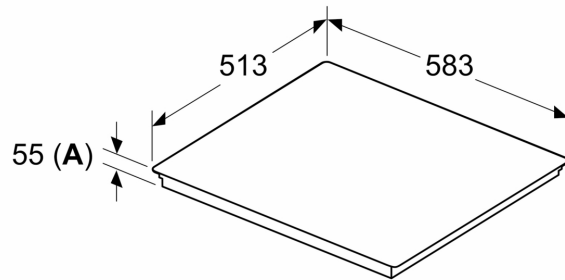

Serie 6, Flex induction kuhalna plošča, 60 cm, Črna, površinska montaža z okvirjem PIX645HC1E

Dimenzije v mm

A: Min. razdalja med izrezom za kuhhalno ploščo in steno

B: Razmik med površino delovnega pulta in vrhom sprednje stene pečice mora znašati 30 mm

Glejte potreben prostor za pečico

Delovni pult, v katerega je vgrajena kuhhalna plošča, mora prenesti obremenitev 60 kg; po potrebi je treba uporabiti primerno podlago

C	D	E
585-600	50	≥ 35
> 600	≥ 50	≥ 50

Dimenzije v mm

A: Poglobljena globina