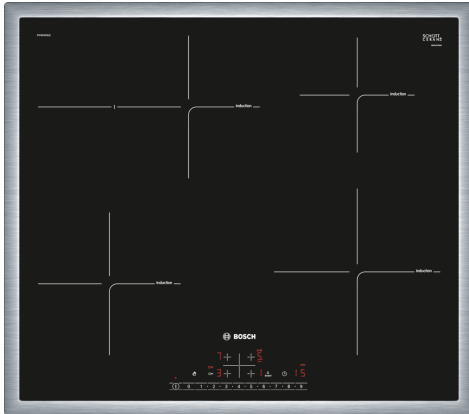

**Serie 6, Indukcijska kuhalna plošča,
60 cm, Črna, površinska montaža z
okvirjem
PIF645FB1E**

Posebni dodatni pribor

HEZ390090	Vok za steklokeramične plošče
HEZ9ES100 :	
HEZ9FE280 :	
HEZ9SE030	Komplet posode za indukcijo 2+1
HEZ9SE040	Komplet posode za indukcijo 3+1
HEZ9SE060	Komplet posode za indukcijo 4+2

**Indukcijska kuhalna plošča: tako boste
kuhali hitro, varno in čisto pri majhni
porabi energije.**

- **DirectSelect:** neposreden in enostaven izbor želenega kuhališča, stopnje moči in dodatnih funkcij.
- **Kuhališče za praženje:** z aktiviranjem dodatnega kuhališča dobite večje kuhališče primerno za preženje z večjimi posodami.
- **Jekleni okvir:** raven okvir iz nerjavečega jekla okoli celotne kuhalne plošče.
- **PowerBoost:** do 35 % hitrejšo segrevanje na vaši indukcijski kuhalni plošči v primerjavi z najvišjo stopnjo.
- **ReStart:** ponastavi nastavitve kuhalne plošče za štiri sekunde v primeru nenamernega izklopa kuhalne plošče.

Tehnični podatki

Vrsta izdelka:Kuhališče steklokeramika
Tip konstrukcije:Vgrajeni
Vir energije:Električna plošča
Število kuhališč:4
Dimenzije niše (VxŠxG): 55 x 560-560 x 490-500 mm
Širina: 583 mm
Dimenzije aparata: 55 x 583 x 513 mm
Mere embaliranega izdelka: 126 x 753 x 603 mm
Neto masa: 12.0 kg
Bruto masa: 14.3 kg
Signalizacija preostale toplote: ločeni
Lokacija kontrolne plošče: Spredaj
Osnovni material zunanje površine pečice: Steklokeramika
Barva površja: Črna, nerjaveče jeklo
Barva okvirja: nerjaveče jeklo
Dolžina priključnega kabla: 110.0 cm
EAN koda: 4242002870311
Napetost: 220-240 V
Frekvenca: 50; 60 Hz

**Serie 6, Indukcijska kuhalna plošča,
60 cm, Črna, površinska montaža z
okvirjem
PIF645FB1E**

①
Predvideti je treba pri