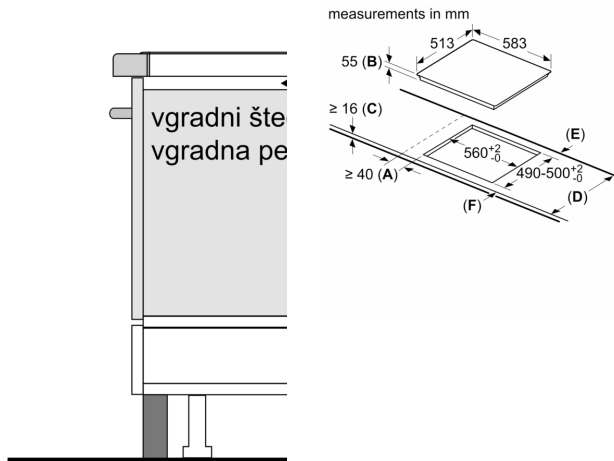

**Indukcijska kuhalna plošča: tako boste
kuhali hitro, varno in čisto pri majhni
porabi energije.**

- **DirectSelect:** neposreden in enostaven izbor želenega kuhališča, stopnje moči in dodatnih funkcij.
- **Kuhališče za praženje:** z aktiviranjem dodatnega kuhališča dobite večje kuhališče primerno za preženje z večjimi posodami.
- **Jekleni okvir:** raven okvir iz nerjavečega jekla okoli celotne kuhalne plošče.
- **PowerBoost:** do 35 % hitrejšo segrevanje na vaši indukcijski kuhalni plošči v primerjavi z najvišjo stopnjo.
- **ReStart:** ponastavi nastavitve kuhalne plošče za štiri sekunde v primeru nenamernega izklopa kuhalne plošče.

Tehnični podatki

Vrsta izdelka:Kuhališče steklokeramika
Tip konstrukcije:Vgrajeni
Vir energije:Električna plošča
Število kuhališč:4
Dimenzije niše (VxŠxG): 55 x 560-560 x 490-500 mm
Širina: 583 mm
Dimenzije aparata: 55 x 583 x 513 mm
Mere embaliranega izdelka: 126 x 753 x 603 mm
Neto masa: 12.0 kg
Bruto masa: 14.3 kg
Signalizacija preostale toplote: ločeni
Lokacija kontrolne plošče: Spredaj
Osnovni material zunanje površine pečice: Steklokeramika
Barva površja: Črna, nerjaveče jeklo
Barva okvirja: nerjaveče jeklo
Dolžina priključnega kabla: 110.0 cm
EAN koda: 4242002870311
Napetost: 220-240 V
Frekvenca: 50; 60 Hz

**Serie 6, Indukcijska kuhalna plošča,
60 cm, Črna, površinska montaža z
okvirjem
PIF645FB1E**

①
Predvideti je treba pri