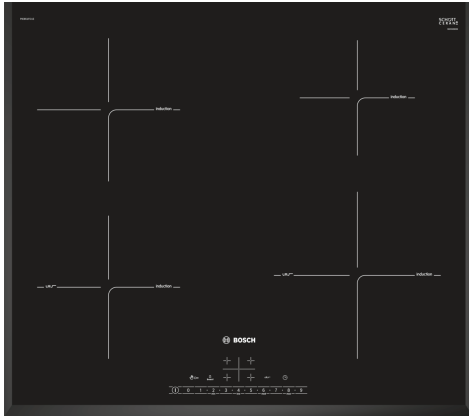

Serie 6, Indukcijska kuhalna plošča, 60 cm, Črna, površinska montaža brez okvirja PIE651FC1E

- **DirectSelect:** neposreden in enostaven izbor zelenega kuhališča, stopnje moči in dodatnih funkcij.
- **PerfectFry:** za popolno zapekanje pečenih jedi po zaslugi senzorskega nadzora s štirimi stopnjami moči.
- **PowerBoost:** do 35 % hitrejše segrevanje na vaši indukcijski kuhalni plošči v primerjavi z najvišjo stopnjo.
- **ReStart:** ponastavi nastavitve kuhalne plošče za štiri sekunde v primeru nenamernega izklopa kuhalne plošče.
- **Časovnik s funkcijo izklopa:** izklopi dodeljeno kuhališče po nastavljenem času.

Tehnični podatki

Vrsta izdelka:Kuhališče steklokeramika
 Tip konstrukcije:Vgrajeni
 Vir energije:Električna plošča
 Število kuhališč:4
 Dimenzije niše (VxŠxG): 51 x 560-560 x 490-500 mm
 Širina: 592 mm
 Dimenzije aparata: 51 x 592 x 522 mm
 Mere embalaranega izdelka: 126 x 753 x 603 mm
 Neto masa: 11.6 kg
 Bruto masa: 13.8 kg
 Signalizacija preostale toplote: ločeni
 Lokacija kontrolne plošče: Spredaj
 Osnovni material zunanje površine pečice: Steklokeramika
 Barva površja: Črna
 Dolžina priključnega kabla:110.0 cm
 EAN koda: 4242002848846
 Napetost: 220-240 V
 Frekvenca:60; 50 Hz

Posebni dodatni pribor

HEZ32WA00	Brezžični termometer za hrano
HEZ390090	Vok za steklokeramične plošče
HEZ390210	Ponev Ø 15 cm
HEZ390230	Ponev Ø 21 cm
HEZ9ES100 :	
HEZ9FE280 :	
HEZ9SE030	Komplet posode za indukcijo 2+1
HEZ9SE040	Komplet posode za indukcijo 3+1
HEZ9SE060	Komplet posode za indukcijo 4+2

**Serie 6, Indukcijska kuhalna ploča,
60 cm, Črna, površinska montaža
brez okvirja
PIE651FC1E**

① Predvideti je treba prezračevalno režo.

① Predvideti je treba pi