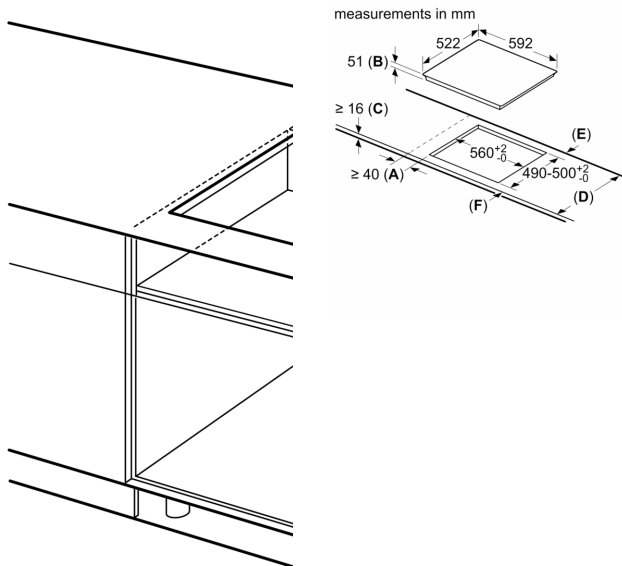

Tehnični podatki

Vrsta izdelka:Kuhališče steklokeramika
 Tip konstrukcije:Vgrajeni
 Vir energije:Električna plošča
 Število kuhališč:4
 Dimenzije niše (VxŠxG): 51 x 560-560 x 490-500 mm
 Širina: 592 mm
 Dimenzije aparata: 51 x 592 x 522 mm
 Mere embalaranega izdelka: 126 x 753 x 603 mm
 Neto masa: 11.6 kg
 Bruto masa: 13.8 kg
 Signalizacija preostale toplote: ločeni
 Lokacija kontrolne plošče: Spredaj
 Osnovni material zunanje površine pečice: Steklokeramika
 Barva površja: Črna
 Dolžina priključnega kabla:110.0 cm
 EAN koda: 4242002848846
 Napetost: 220-240 V
 Frekvenca:60; 50 Hz

Posebni dodatni pribor

HEZ32WA00	Brezžični termometer za hrano
HEZ390090	Vok za steklokeramične plošče
HEZ390210	Ponev Ø 15 cm
HEZ390230	Ponev Ø 21 cm
HEZ9ES100 :	
HEZ9FE280 :	
HEZ9SE030	Komplet posode za indukcijo 2+1
HEZ9SE040	Komplet posode za indukcijo 3+1
HEZ9SE060	Komplet posode za indukcijo 4+2

**Serie 6, Indukcijska kuhalna ploča,
60 cm, Črna, površinska montaža
brez okvirja
PIE651FC1E**

① Predvideti je treba prezračevalno režo.

① Predvideti je treba pi