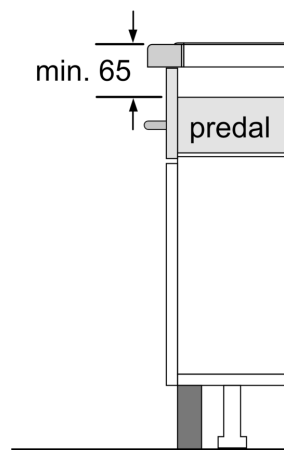

Tehnični podatki

Vrsta izdelka:Kuhališče steklokeramika
 Tip konstrukcije:Vgrajeni
 Vir energije:Električna plošča
 Število kuhališč:4
 Dimenzije niše (VxŠxG): 51 x 560-560 x 490-500 mm
 Širina: 592 mm
 Dimenzije aparata: 51 x 592 x 522 mm
 Mere embalaranega izdelka: 126 x 753 x 603 mm
 Neto masa: 11.6 kg
 Bruto masa: 13.8 kg
 Signalizacija preostale toplote: ločeni
 Lokacija kontrolne plošče: Spredaj
 Osnovni material zunanje površine pečice: Steklokeramika
 Barva površja: Črna
 Dolžina priključnega kabla:110.0 cm
 EAN koda: 4242002848846
 Napetost: 220-240 V
 Frekvenca:60; 50 Hz

Posebni dodatni pribor

HEZ32WA00	Brezžični termometer za hrano
HEZ390090	Vok za steklokeramične plošče
HEZ390210	Ponev Ø 15 cm
HEZ390230	Ponev Ø 21 cm
HEZ9ES100 :	
HEZ9FE280 :	
HEZ9SE030	Komplet posode za indukcijo 2+1
HEZ9SE040	Komplet posode za indukcijo 3+1
HEZ9SE060	Komplet posode za indukcijo 4+2

**Serie 6, Indukcijska kuhalna ploča,
60 cm, Črna, površinska montaža
brez okvirja
PIE651FC1E**

① Predvideti je treba prezračevalno režo.

① Predvideti je treba pi