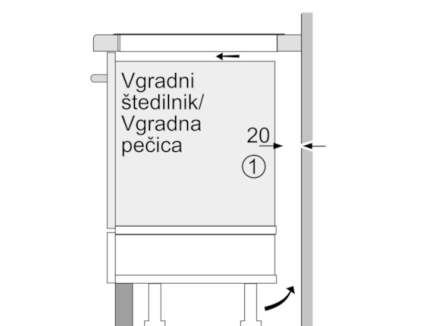

Tehnični podatki

Vrsta izdelka :	Kuhališče steklokeramika
Tip konstrukcije :	Vgrajeni
Vrsta dovodne energije :	Električni
Skupno število kuhališč, ki se lahko uporabljajo istočasno :	4
Dimenzije niše (VxŠxG) (mm) :	51 x 560-560 x 490-500
Širina izdelka (mm) :	592
Dimenzije aparata (mm) :	51 x 592 x 522
Mere embalaranega izdelka (mm) :	118 x 746 x 604
Neto masa (kg) :	10,547
Bruto masa (kg) :	11,0
Signalizacija preostale toplote :	ločeni
Lokacija kontrolne plošče :	Spredaj
Osnovni material zunanje površine pečice :	Steklokeramika
Barva površja :	črna
Znaki ustreznosti :	AENOR, CE
Dolžina priključnega kabla (cm) :	110
EAN koda :	4242002737829
Moč električnega priključka (W) :	7200
Napetost (V) :	220-240
Frekvenca (Hz) :	50; 60

Dimenzije:

- Min. debelina delovne površine: 20 mm
- Priključni kabel: 1,1 m
- Priključna moč: 7,2 kW

Serie | 4, Indukcijska kuhalna plošča, 60 cm, PIE651B17E

Dimenzije v mm

- A:** Najmanjša razdalja od izreza v plošči do stene
- B:** Potopna globina
- C:** S spodaj vgrajeno pečico min. 30, lahko več, glejte potrebne dimenzije za pečico.

Dimenzije v mm

- ① Predvideti je treba prezračevalno režo.

Dimenzije v mm