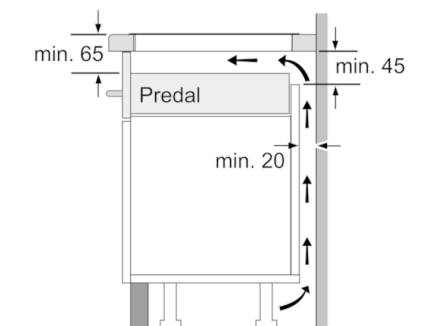

Tehnični podatki

Vrsta izdelka :	Kuhališče steklokeramika
Tip konstrukcije :	Vgrajeni
Vrsta dovodne energije :	Električni
Skupno število kuhališč, ki se lahko uporabljajo istočasno :	4
Dimenzije niše (VxŠxG) (mm) :	51 x 560-560 x 490-500
Širina izdelka (mm) :	592
Dimenzije aparata (mm) :	51 x 592 x 522
Mere embalaranega izdelka (mm) :	118 x 746 x 604
Neto masa (kg) :	10,547
Bruto masa (kg) :	11,0
Signalizacija preostale toplote :	ločeni
Lokacija kontrolne plošče :	Spredaj
Osnovni material zunanje površine pečice :	Steklokeramika
Barva površja :	črna
Znaki ustreznosti :	AENOR, CE
Dolžina priključnega kabla (cm) :	110
EAN koda :	4242002737829
Moč električnega priključka (W) :	7200
Napetost (V) :	220-240
Frekvenca (Hz) :	50; 60

Dimenzije:

- Min. debelina delovne površine: 20 mm
- Priključni kabel: 1,1 m
- Priključna moč: 7,2 kW

Serie | 4, Indukcijska kuhalna plošča, 60 cm, PIE651B17E

Dimenzije v mm

- A:** Najmanjša razdalja od izreza v plošči do stene
- B:** Potopna globina
- C:** S spodaj vgrajeno pečico min. 30, lahko več, glejte potrebne dimenzije za pečico.

Dimenzije v mm

- ① Predvideti je treba prezračevalno režo.

Dimenzije v mm