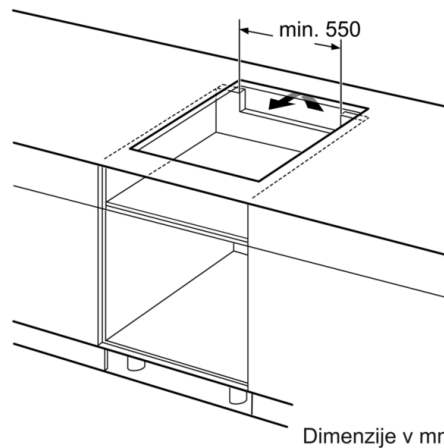

Tehnični podatki

Vrsta izdelka :	Kuhališče steklokeramika
Tip konstrukcije :	Vgrajeni
Vrsta dovodne energije :	Električni
Skupno število kuhališč, ki se lahko uporabljajo istočasno :	4
Dimenzije niše (VxŠxG) (mm) :	51 x 560-560 x 490-500
Širina izdelka (mm) :	592
Dimenzije aparata (mm) :	51 x 592 x 522
Mere embalaranega izdelka (mm) :	118 x 746 x 604
Neto masa (kg) :	10,547
Bruto masa (kg) :	11,0
Signalizacija preostale toplote :	ločeni
Lokacija kontrolne plošče :	Spredaj
Osnovni material zunanje površine pečice :	Steklokeramika
Barva površja :	črna
Znaki ustreznosti :	AENOR, CE
Dolžina priključnega kabla (cm) :	110
EAN koda :	4242002737829
Moč električnega priključka (W) :	7200
Napetost (V) :	220-240
Frekvenca (Hz) :	50; 60

Dimenzije:

- Min. debelina delovne površine: 20 mm
- Priključni kabel: 1,1 m
- Priključna moč: 7,2 kW

Serie | 4, Indukcijska kuhalna plošča, 60 cm, PIE651B17E

Dimenzije v mm

- A:** Najmanjša razdalja od izreza v plošči do stene
- B:** Potopna globina
- C:** S spodaj vgrajeno pečico min. 30, lahko več, glejte potrebne dimenzije za pečico.

Dimenzije v mm

- ① Predvideti je treba prezračevalno režo.

Dimenzije v mm