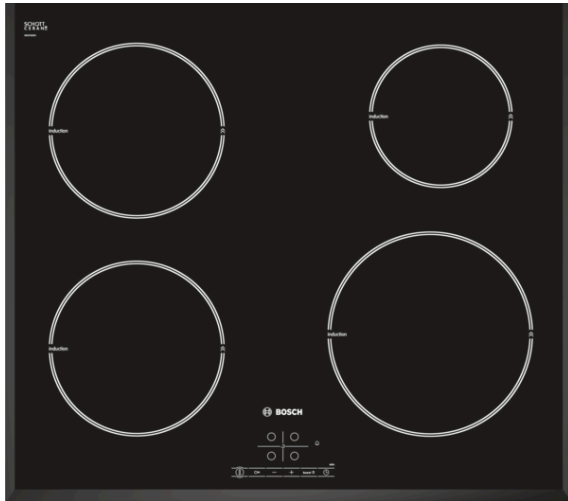

**Serie | 4, Indukcijska kuhalna plošča,
60 cm,
PIE651B17E**

**Indukcijska kuhalna plošča: tako boste
kuhali hitro, varno in čisto pri majhni porabi
energije.**

- **Indukcija:** hitro in natančno kuhanje, enostavno čiščenje in majhna poraba energije.
- **PowerBoost:** povečana stopnja moči za do 50% hitrejšo kuhanje.

Tehnični podatki

Vrsta izdelka :	Kuhališče steklokeramika
Tip konstrukcije :	Vgrajeni
Vrsta dovodne energije :	Električni
Skupno število kuhališč, ki se lahko uporabljajo istočasno :	4
Dimenzije niše (VxŠxG) (mm) :	51 x 560-560 x 490-500
Širina izdelka (mm) :	592
Dimenzije aparata (mm) :	51 x 592 x 522
Mere embalaranega izdelka (mm) :	118 x 746 x 604
Neto masa (kg) :	10,547
Bruto masa (kg) :	11,0
Signalizacija preostale toplote :	ločeni
Lokacija kontrolne plošče :	Spredaj
Osnovni material zunanje površine pečice :	Steklokeramika
Barva površja :	črna
Znaki ustreznosti :	AENOR, CE
Dolžina priključnega kabla (cm) :	110
EAN koda :	4242002737829
Moč električnega priključka (W) :	7200
Napetost (V) :	220-240
Frekvenca (Hz) :	50; 60

Posebni dodatni pribor

HEZ390042 : Veliki komplet posode za indukcijo
HEZ390090 : Vok za steklokeramične plošče

Serie | 4, Indukcijska kuhalna plošča, 60 cm, PIE651B17E

Indukcijska kuhalna plošča: tako boste kuhali hitro, varno in čisto pri majhni porabi energije.

Profesionalna oprema:

- TouchSelect: izbira zelenega kuhališča in enostavno nastavitvev zelene stopnje moči

Kuhališča:

- 4 indukcijska kuhališča

Design:

- Brez okvirja, brušeni robovi

Udobje:

- Nastavitev moči: 17 stopenj
- QuickStart funkcija
- ReStart funkcija
- Elektronska programska ura s funkcijo izklopa in opomnikom za vsako kuhališče