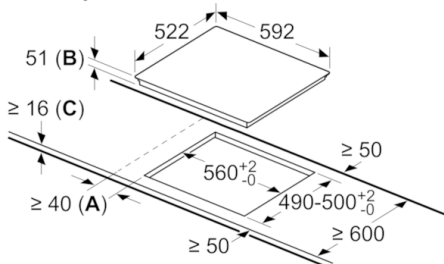

Tehnični podatki

Vrsta izdelka :	Kuhališče steklokeramika
Tip konstrukcije :	Vgrajeni
Vrsta dovodne energije :	Električni
Skupno število kuhališč, ki se lahko uporabljajo istočasno :	4
Dimenzije niše (VxŠxG) (mm) :	51 x 560-560 x 490-500
Širina izdelka (mm) :	592
Dimenzije aparata (mm) :	51 x 592 x 522
Mere embalaranega izdelka (mm) :	118 x 746 x 604
Neto masa (kg) :	10,547
Bruto masa (kg) :	11,0
Signalizacija preostale toplote :	ločeni
Lokacija kontrolne plošče :	Spredaj
Osnovni material zunanje površine pečice :	Steklokeramika
Barva površja :	črna
Znaki ustreznosti :	AENOR, CE
Dolžina priključnega kabla (cm) :	110
EAN koda :	4242002737829
Moč električnega priključka (W) :	7200
Napetost (V) :	220-240
Frekvenca (Hz) :	50; 60

Dimenzije:

- Min. debelina delovne površine: 20 mm
- Priključni kabel: 1,1 m
- Priključna moč: 7,2 kW

Serie | 4, Indukcijska kuhalna plošča, 60 cm, PIE651B17E

Dimenzije v mm

- A:** Najmanjša razdalja od izreza v plošči do stene
- B:** Potopna globina
- C:** S spodaj vgrajeno pečico min. 30, lahko več, glejte potrebne dimenzije za pečico.

Dimenzije v mm

- ① Predvideti je treba prezračevalno režo.

Dimenzije v mm