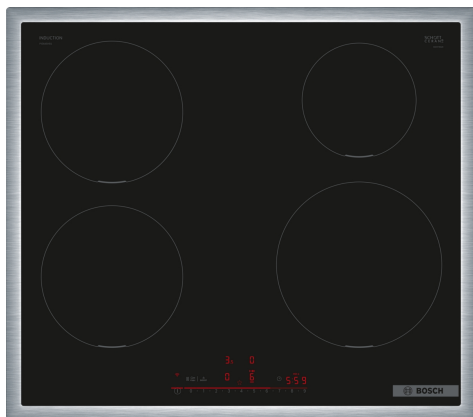

Serie 6, Indukcijska kuhalna plošča, 60 cm, površinska montaža z okvirjem PIE645HB1E

Posebni dodatni pribor

HEZ32WA00	Brezžični termometer za hrano
HEZ9SE030	Komplet posode za indukcijo 2+1
HEZ9SE040	Komplet posode za indukcijo 3+1
HEZ9SE060	Komplet posode za indukcijo 4+2

Tehnični podatki

Vrsta izdelka:Kuhališče steklokeramika
Tip konstrukcije:Vgrajeni
Vir energije:Električna plošča
Število kuhališč:4
Dimenzije niše (VxŠxG): 55 x 560-560 x 490-500 mm
Širina: 583 mm
Dimenzije aparata: 55x583x513 mm
Mere embalaranega izdelka:130x750x600 mm
Neto masa: 11.6 kg
Bruto masa: 12.8 kg
Signalizacija preostale toplote: ločeni
Lokacija kontrolne plošče: Spredaj
Osnovni material zunanje površine pečice:na steklokeramiki
Barva površja: Črna, nerjaveče jeklo
Barva okvirja: nerjaveče jeklo
Dolžina priključnega kabla: 110 cm
EAN koda: 4242005393916
Napetost: 220-240 V
Frekvenca:50; 60 Hz

Serie 6, Indukcijska kuhalna plošča, 60 cm, površinska montaža z okvirjem PIE645HB1E

- 60 cm: dovolj prostora za 4 posode.

Prilagodljivost kuhališč

- Kuhališče spredaj levo: 180 mm, 2 kW (maks. moč 3.1 kW)
- Kuhališče zadaj levo: 180 mm, 2 kW (maks. moč 3.1 kW)
- Kuhališče zadaj desno: 145 mm, 1.6 kW (maks. moč 2.2 kW)
- Kuhališče spredaj desno: 210 mm, 2.5 kW (maks. moč 3.7 kW)

Namestitvev

- Dimenzije aparata (VxŠxG mm): 55 x 583 x 513
- Dimenzije niše (VxŠxG mm) : 55 x 560 x (490 - 500)
- Min. debelina delovne površine: 16 mm
- Priključna moč: 7.4 kW
- PowerManagement funkcija: po potrebi omejite maksimalno moč (odvisno od varovalnega sistema v električni napeljavi).