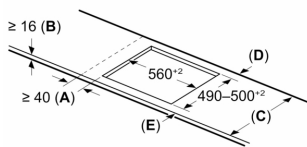

Serie 6, Indukcijska kuhalna plošča, 60 cm, površinska montaža z okvirjem PIE645HB1E

Dimenzije v mm

A: Min. razdalja med izrezom za kuhhalno ploščo in steno

B: Razmik med površino delovnega pulta in vrhom sprednje stene pečice mora znašati 30 mm

Glejete potreben prostor za pečico

Delovni pult, v katerega je vgrajena kuhhalna plošča, mora prenesti obremenitev 60 kg; po potrebi je treba uporabiti primerno podlago

C	D	E
585-600	50	≥ 35
> 600	≥ 50	≥ 50

Dimenzije v mm