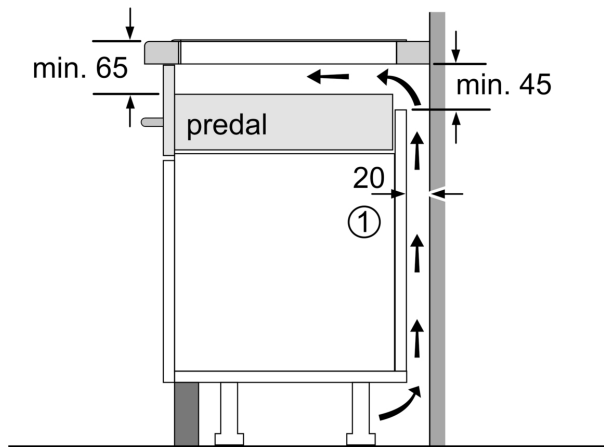

Namestitvev

- Dimenzije aparata (VxŠxG mm): 55 x 583 x 513
- Dimenzije niše (VxŠxG mm) : 55 x 560 x (490 - 500)
- Min. debelina delovne površine: 16 mm
- Priključna moč: 7.4 kW
- PowerManagement funkcija: po potrebi omejite maksimalno moč (odvisno od varovalnega sistema v električni napeljavi).

Serie 6, Indukcijska kuhalna plošča, 60 cm, površinska montaža z okvirjem PIE645HB1E

Dimenzije v mm

A: Min. razdalja med izrezom za kuhhalno ploščo in steno

B: Razmik med površino delovnega pulta in vrhom sprednje stene pečice mora znašati 30 mm

Glejete potreben prostor za pečico

Delovni pult, v katerega je vgrajena kuhhalna plošča, mora prenesti obremenitev 60 kg; po potrebi je treba uporabiti primerno podlago

C	D	E
585-600	50	≥ 35
> 600	≥ 50	≥ 50

Dimenzije v mm

A: Poglobljena globina

① Predvideti je treba prezračevalno režo

Dimenzije v mm

① Predvideti je treba prezračevalno režo.

Dimenzije v mm