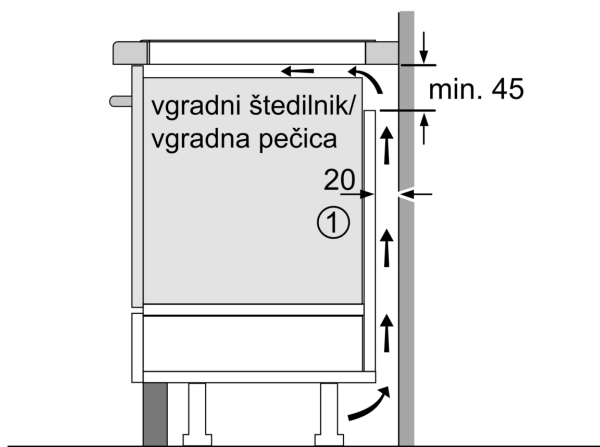

Namestitvev

- Dimenzije aparata (VxŠxG mm): 55 x 583 x 513
- Dimenzije niše (VxŠxG mm) : 55 x 560 x (490 - 500)
- Min. debelina delovne površine: 16 mm
- Priključna moč: 7.4 kW
- PowerManagement funkcija: po potrebi omejite maksimalno moč (odvisno od varovalnega sistema v električni napeljavi).

Serie 6, Indukcijska kuhalna plošča, 60 cm, površinska montaža z okvirjem PIE645HB1E

Dimenzije v mm

A: Min. razdalja med izrezom za kuhhalno ploščo in steno

B: Razmik med površino delovnega pulta in vrhom sprednje stene pečice mora znašati 30 mm

Glejete potreben prostor za pečico

Delovni pult, v katerega je vgrajena kuhhalna plošča, mora prenesti obremenitev 60 kg; po potrebi je treba uporabiti primerno podlago

C	D	E
585-600	50	≥ 35
> 600	≥ 50	≥ 50

Dimenzije v mm

A: Poglobljena globina

① Predvideti je treba prezračevalno režo

Dimenzije v mm

① Predvideti je treba prezračevalno režo.

Dimenzije v mm