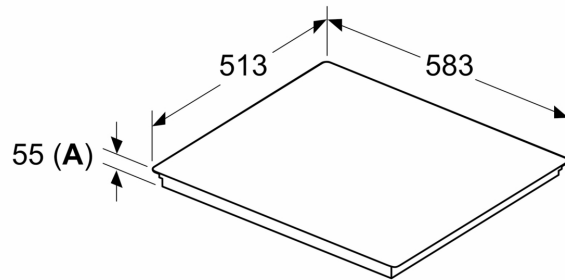

Serie 6, Indukcijska kuhalna plošča, 60 cm, površinska montaža z okvirjem PIE645HB1E

Dimenzije v mm

A: Min. razdalja med izrezom za kuhhalno ploščo in steno

B: Razmik med površino delovnega pulta in vrhom sprednje stene pečice mora znašati 30 mm

Glejete potreben prostor za pečico

Delovni pult, v katerega je vgrajena kuhhalna plošča, mora prenesti obremenitev 60 kg; po potrebi je treba uporabiti primerno podlago

C	D	E
585-600	50	≥ 35
> 600	≥ 50	≥ 50

Dimenzije v mm

A: Poglobljena globina