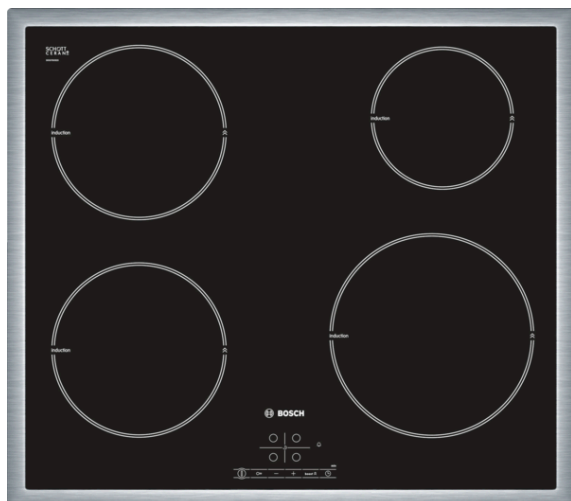

**Serie | 4, Indukcijska kuhalna plošča,
60 cm,
PIE645B18E**

**Indukcijska kuhalna plošča: tako boste
kuhali hitro, varno in čisto pri majhni porabi
energije.**

- **Indukcija:** hitro in natančno kuhanje, enostavno čiščenje in majhna poraba energije.
- **PowerBoost:** povečana stopnja moči za do 50% hitrejše kuhanje.

Tehnični podatki

Vrsta izdelka :	Kuhališče steklokeramika
Tip konstrukcije :	Vgrajeni
Vrsta dovodne energije :	Električni
Skupno število kuhališč, ki se lahko uporabljajo istočasno :	4
Dimenzije niše (VxŠxG) (mm) :	55 x 560-560 x 490-500
Širina izdelka (mm) :	583
Dimenzije aparata (mm) :	55 x 583 x 513
Mere embalaranega izdelka (mm) :	118 x 746 x 604
Neto masa (kg) :	11,085
Bruto masa (kg) :	12,0
Signalizacija preostale toplote :	ločeni
Lokacija kontrolne plošče :	Spredaj
Osnovni material zunanje površine pečice :	Steklokeramika
Barva površja :	črna, nerjaveče jeklo
Barva okvirja :	nerjaveče jeklo
Znaki ustreznosti :	AENOR, CE
Dolžina priključnega kabla (cm) :	110
EAN koda :	4242002731971
Moč električnega priključka (W) :	4600
Napetost (V) :	220-240
Frekvenca (Hz) :	60; 50

Posebni dodatni pribor

HEZ390042 : Veliki komplet posode za indukcijo

HEZ390090 : Vok za steklokeramične plošče

Serie | 4, Indukcijska kuhalna plošča, 60 cm, PIE645B18E

Indukcijska kuhalna plošča: tako boste kuhali hitro, varno in čisto pri majhni porabi energije.

Profesionalna oprema:

- TouchSelect: izbira zelenega kuhališča in enostavno nastavitvev zelene stopnje moči

Kuhališča:

- 4 indukcijska kuhališča

Design:

- Klasični okvir

Udobje:

- Nastavitvev moči: 17 stopenj
- QuickStart funkcija
- ReStart funkcija
- Elektronska programska ura s funkcijo izklopa in opomnikom za vsako kuhališče