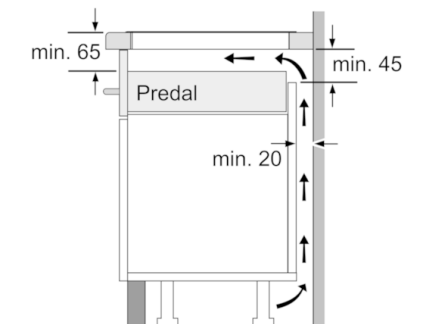

Tehnični podatki

Vrsta izdelka :	Kuhališče steklokeramika
Tip konstrukcije :	Vgrajeni
Vrsta dovodne energije :	Električni
Skupno število kuhališč, ki se lahko uporabljajo istočasno :	4
Dimenzije niše (VxŠxG) (mm) :	55 x 560-560 x 490-500
Širina izdelka (mm) :	583
Dimenzije aparata (mm) :	55 x 583 x 513
Mere embalaranega izdelka (mm) :	118 x 746 x 604
Neto masa (kg) :	11,085
Bruto masa (kg) :	12,0
Signalizacija preostale toplote :	ločeni
Lokacija kontrolne plošče :	Spredaj
Osnovni material zunanje površine pečice :	Steklokeramika
Barva površja :	črna, nerjaveče jeklo
Barva okvirja :	nerjaveče jeklo
Znaki ustreznosti :	AENOR, CE
Dolžina priključnega kabla (cm) :	110
EAN koda :	4242002731971
Moč električnega priključka (W) :	4600
Napetost (V) :	220-240
Frekvenca (Hz) :	60; 50

Dimenzije:

- Min. debelina delovne površine: 20 mm
- Priključni kabel: 1,1 m
- Priključna moč: 4,6 kW

Serie | 4, Indukcijska kuhalna plošča, 60 cm, PIE645B18E

Dimenzije v mm

- A:** Najmanjša razdalja od izreza v plošči do stene
- B:** Potopna globina
- C:** S spodaj vgrajeno pečico min. 30, lahko več, glejte potrebne dimenzije za pečico.

Dimenzije v mm

- ① Predvideti je treba prezračevalno režo.

Dimenzije v mm