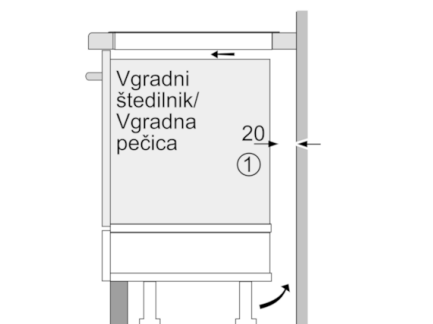

Tehnični podatki

Vrsta izdelka :	Kuhališče steklokeramika
Tip konstrukcije :	Vgrajeni
Vrsta dovodne energije :	Električni
Skupno število kuhališč, ki se lahko uporabljajo istočasno :	4
Dimenzije niše (VxŠxG) (mm) :	55 x 560-560 x 490-500
Širina izdelka (mm) :	583
Dimenzije aparata (mm) :	55 x 583 x 513
Mere embalaranega izdelka (mm) :	118 x 746 x 604
Neto masa (kg) :	11,085
Bruto masa (kg) :	12,0
Signalizacija preostale toplote :	ločeni
Lokacija kontrolne plošče :	Spredaj
Osnovni material zunanje površine pečice :	Steklokeramika
Barva površja :	črna, nerjaveče jeklo
Barva okvirja :	nerjaveče jeklo
Znaki ustreznosti :	AENOR, CE
Dolžina priključnega kabla (cm) :	110
EAN koda :	4242002731971
Moč električnega priključka (W) :	4600
Napetost (V) :	220-240
Frekvenca (Hz) :	60; 50

Dimenzije:

- Min. debelina delovne površine: 20 mm
- Priključni kabel: 1,1 m
- Priključna moč: 4,6 kW

Serie | 4, Indukcijska kuhalna plošča, 60 cm, PIE645B18E

Dimenzije v mm

- A:** Najmanjša razdalja od izreza v plošči do stene
- B:** Potopna globina
- C:** S spodaj vgrajeno pečico min. 30, lahko več, glejte potrebne dimenzije za pečico.

Dimenzije v mm

- ① Predvideti je treba prezračevalno režo.

Dimenzije v mm