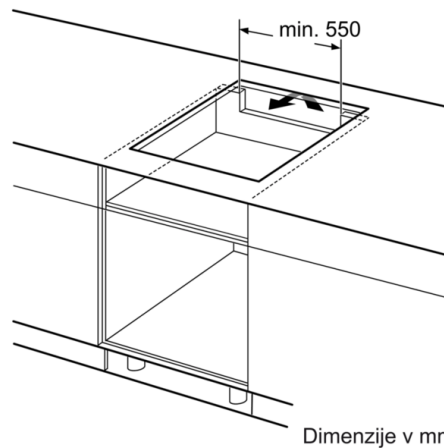

Tehnični podatki

Vrsta izdelka :	Kuhališče steklokeramika
Tip konstrukcije :	Vgrajeni
Vrsta dovodne energije :	Električni
Skupno število kuhališč, ki se lahko uporabljajo istočasno :	4
Dimenzije niše (VxŠxG) (mm) :	55 x 560-560 x 490-500
Širina izdelka (mm) :	583
Dimenzije aparata (mm) :	55 x 583 x 513
Mere embalaranega izdelka (mm) :	118 x 746 x 604
Neto masa (kg) :	11,085
Bruto masa (kg) :	12,0
Signalizacija preostale toplote :	ločeni
Lokacija kontrolne plošče :	Spredaj
Osnovni material zunanje površine pečice :	Steklokeramika
Barva površja :	črna, nerjaveče jeklo
Barva okvirja :	nerjaveče jeklo
Znaki ustreznosti :	AENOR, CE
Dolžina priključnega kabla (cm) :	110
EAN koda :	4242002731971
Moč električnega priključka (W) :	4600
Napetost (V) :	220-240
Frekvenca (Hz) :	60; 50

Dimenzije:

- Min. debelina delovne površine: 20 mm
- Priključni kabel: 1,1 m
- Priključna moč: 4,6 kW

Serie | 4, Indukcijska kuhalna plošča, 60 cm, PIE645B18E

Dimenzije v mm

- A:** Najmanjša razdalja od izreza v plošči do stene
- B:** Potopna globina
- C:** S spodaj vgrajeno pečico min. 30, lahko več, glejte potrebne dimenzije za pečico.

Dimenzije v mm

- ① Predvideti je treba prezračevalno režo.

Dimenzije v mm