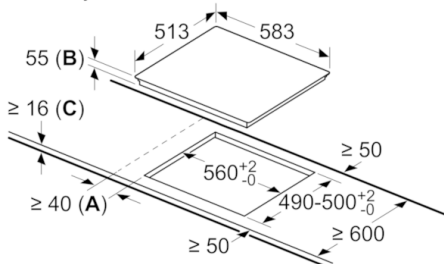

Tehnični podatki

Vrsta izdelka :	Kuhališče steklokeramika
Tip konstrukcije :	Vgrajeni
Vrsta dovodne energije :	Električni
Skupno število kuhališč, ki se lahko uporabljajo istočasno :	4
Dimenzije niše (VxŠxG) (mm) :	55 x 560-560 x 490-500
Širina izdelka (mm) :	583
Dimenzije aparata (mm) :	55 x 583 x 513
Mere embalaranega izdelka (mm) :	118 x 746 x 604
Neto masa (kg) :	11,085
Bruto masa (kg) :	12,0
Signalizacija preostale toplote :	ločeni
Lokacija kontrolne plošče :	Spredaj
Osnovni material zunanje površine pečice :	Steklokeramika
Barva površja :	črna, nerjaveče jeklo
Barva okvirja :	nerjaveče jeklo
Znaki ustreznosti :	AENOR, CE
Dolžina priključnega kabla (cm) :	110
EAN koda :	4242002731971
Moč električnega priključka (W) :	4600
Napetost (V) :	220-240
Frekvenca (Hz) :	60; 50

Dimenzije:

- Min. debelina delovne površine: 20 mm
- Priključni kabel: 1,1 m
- Priključna moč: 4,6 kW

Serie | 4, Indukcijska kuhalna plošča, 60 cm, PIE645B18E

Dimenzije v mm

- A:** Najmanjša razdalja od izreza v plošči do stene
- B:** Potopna globina
- C:** S spodaj vgrajeno pečico min. 30, lahko več, glejte potrebne dimenzije za pečico.

Dimenzije v mm

- ① Predvideti je treba prezračevalno režo.

Dimenzije v mm