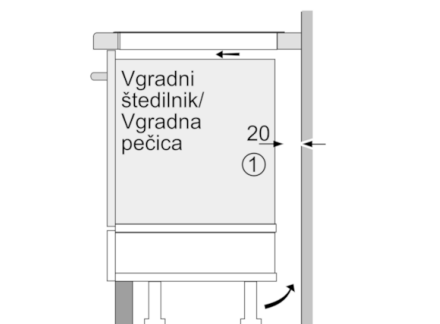

Tehnični podatki

Vrsta izdelka :	Kuhališče steklokeramika
Tip konstrukcije :	Vgrajeni
Vrsta dovodne energije :	Električni
Skupno število kuhališč, ki se lahko uporabljajo istočasno :	4
Dimenzije niše (VxŠxG) (mm) :	55 x 560-560 x 490-500
Širina izdelka (mm) :	583
Dimenzije aparata (mm) :	55 x 583 x 513
Mere embalaranega izdelka (mm) :	118 x 746 x 604
Neto masa (kg) :	11,017
Bruto masa (kg) :	12,0
Signalizacija preostale toplote :	ločeni
Lokacija kontrolne plošče :	Spredaj
Osnovni material zunanje površine pečice :	Steklokeramika
Barva površja :	črna, nerjaveče jeklo
Barva okvirja :	nerjaveče jeklo
Znaki ustreznosti :	AENOR, CE
Dolžina priključnega kabla (cm) :	110
EAN koda :	4242002737942
Moč električnega priključka (W) :	7200
Napetost (V) :	220-240
Frekvenca (Hz) :	50; 60

Dimenzije:

- Min. debelina delovne površine: 20 mm
- Priključni kabel: 1,1 m
- Priključna moč: 7,2 kW

Serie | 4, Indukcijska kuhalna plošča, 60 cm, PIB645B17E

Dimenzije v mm

- A:** Najmanjša razdalja od izreza v plošči do stene
- B:** Potopna globina
- C:** S spodaj vgrajeno pečico min. 30, lahko več, glejte potrebne dimenzije za pečico.

Dimenzije v mm

- ① Predvideti je treba prezračevalno režo.

Dimenzije v mm