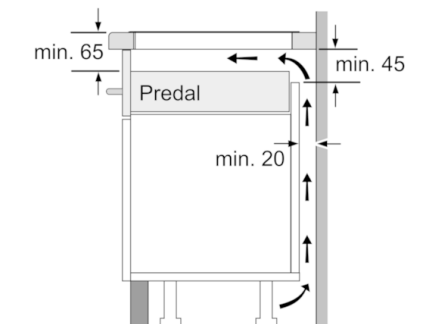

Tehnični podatki

Vrsta izdelka :	Kuhališče steklokeramika
Tip konstrukcije :	Vgrajeni
Vrsta dovodne energije :	Električni
Skupno število kuhališč, ki se lahko uporabljajo istočasno :	4
Dimenzije niše (VxŠxG) (mm) :	55 x 560-560 x 490-500
Širina izdelka (mm) :	583
Dimenzije aparata (mm) :	55 x 583 x 513
Mere embalaranega izdelka (mm) :	118 x 746 x 604
Neto masa (kg) :	11,017
Bruto masa (kg) :	12,0
Signalizacija preostale toplote :	ločeni
Lokacija kontrolne plošče :	Spredaj
Osnovni material zunanje površine pečice :	Steklokeramika
Barva površja :	črna, nerjaveče jeklo
Barva okvirja :	nerjaveče jeklo
Znaki ustreznosti :	AENOR, CE
Dolžina priključnega kabla (cm) :	110
EAN koda :	4242002737942
Moč električnega priključka (W) :	7200
Napetost (V) :	220-240
Frekvenca (Hz) :	50; 60

Dimenzije:

- Min. debelina delovne površine: 20 mm
- Priključni kabel: 1,1 m
- Priključna moč: 7,2 kW

Serie | 4, Indukcijska kuhalna plošča, 60 cm, PIB645B17E

Dimenzije v mm

- A:** Najmanjša razdalja od izreza v plošči do stene
- B:** Potopna globina
- C:** S spodaj vgrajeno pečico min. 30, lahko več, glejte potrebne dimenzije za pečico.

Dimenzije v mm

- ① Predvideti je treba prezračevalno režo.

Dimenzije v mm