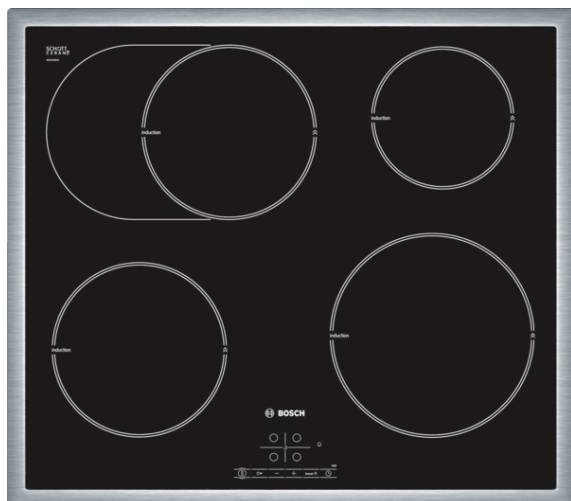

**Serie | 4, Indukcijska kuhalna plošča,
60 cm,
PIB645B17E**

Posebni dodatni pribor

HEZ390042 : Veliki komplet posode za indukcijo

HEZ390090 : Vok za steklokeramične plošče

**Indukcijska kuhalna plošča: tako boste
kuhali hitro, varno in čisto pri majhni porabi
energije.**

- **Indukcija:** hitro in natančno kuhanje, enostavno čiščenje in majhna poraba energije.
- **Cona peke:** kuhalna cona, ki jo lahko vključite posebej - za veliko posodo kot so pekači ali posoda za peko rib.
- **PowerBoost:** povečana stopnja moči za do 50% hitrejšo kuhanje.

Tehnični podatki

Vrsta izdelka :	Kuhališče steklokeramika
Tip konstrukcije :	Vgrajeni
Vrsta dovodne energije :	Električni
Skupno število kuhališč, ki se lahko uporabljajo istočasno :	4
Dimenzije niše (VxŠxG) (mm) :	55 x 560-560 x 490-500
Širina izdelka (mm) :	583
Dimenzije aparata (mm) :	55 x 583 x 513
Mere embalaranega izdelka (mm) :	118 x 746 x 604
Neto masa (kg) :	11,017
Bruto masa (kg) :	12,0
Signalizacija preostale toplote :	ločeni
Lokacija kontrolne plošče :	Spredaj
Osnovni material zunanje površine pečice :	Steklokeramika
Barva površja :	črna, nerjaveče jeklo
Barva okvirja :	nerjaveče jeklo
Znaki ustreznosti :	AENOR, CE
Dolžina priključnega kabla (cm) :	110
EAN koda :	4242002737942
Moč električnega priključka (W) :	7200
Napetost (V) :	220-240
Frekvenca (Hz) :	50; 60

Serie | 4, Indukcijska kuhalna plošča, 60 cm, PIB645B17E

Indukcijska kuhalna plošča: tako boste kuhali hitro, varno in čisto pri majhni porabi energije.

Profesionalna oprema:

- TouchSelect: izbira zelenega kuhališča in enostavno nastavitvev zelene stopnje moči