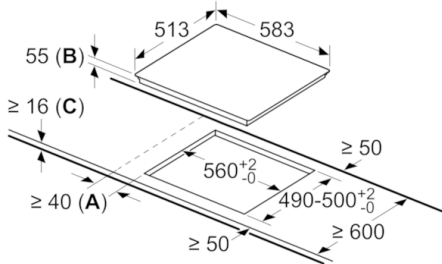

Tehnični podatki

Vrsta izdelka :	Kuhališče steklokeramika
Tip konstrukcije :	Vgrajeni
Vrsta dovodne energije :	Električni
Skupno število kuhališč, ki se lahko uporabljajo istočasno :	4
Dimenzije niše (VxŠxG) (mm) :	55 x 560-560 x 490-500
Širina izdelka (mm) :	583
Dimenzije aparata (mm) :	55 x 583 x 513
Mere embalaranega izdelka (mm) :	118 x 746 x 604
Neto masa (kg) :	11,017
Bruto masa (kg) :	12,0
Signalizacija preostale toplote :	ločeni
Lokacija kontrolne plošče :	Spredaj
Osnovni material zunanje površine pečice :	Steklokeramika
Barva površja :	črna, nerjaveče jeklo
Barva okvirja :	nerjaveče jeklo
Znaki ustreznosti :	AENOR, CE
Dolžina priključnega kabla (cm) :	110
EAN koda :	4242002737942
Moč električnega priključka (W) :	7200
Napetost (V) :	220-240
Frekvenca (Hz) :	50; 60

Dimenzije:

- Min. debelina delovne površine: 20 mm
- Priključni kabel: 1,1 m
- Priključna moč: 7,2 kW

Serie | 4, Indukcijska kuhalna plošča, 60 cm, PIB645B17E

Dimenzije v mm

- A:** Najmanjša razdalja od izreza v plošči do stene
- B:** Potopna globina
- C:** S spodaj vgrajeno pečico min. 30, lahko več, glejte potrebne dimenzije za pečico.

Dimenzije v mm

- ① Predvideti je treba prezračevalno režo.

Dimenzije v mm