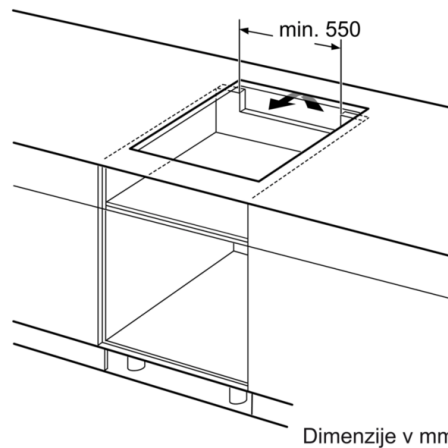

Tehnični podatki

Vrsta izdelka :	Kuhališče steklokeramika
Tip konstrukcije :	Vgrajeni
Vrsta dovodne energije :	Električni
Skupno število kuhališč, ki se lahko uporabljajo istočasno :	4
Dimenzije niše (VxŠxG) (mm) :	55 x 560-560 x 490-500
Širina izdelka (mm) :	583
Dimenzije aparata (mm) :	55 x 583 x 513
Mere embalaranega izdelka (mm) :	118 x 746 x 604
Neto masa (kg) :	11,017
Bruto masa (kg) :	12,0
Signalizacija preostale toplote :	ločeni
Lokacija kontrolne plošče :	Spredaj
Osnovni material zunanje površine pečice :	Steklokeramika
Barva površja :	črna, nerjaveče jeklo
Barva okvirja :	nerjaveče jeklo
Znaki ustreznosti :	AENOR, CE
Dolžina priključnega kabla (cm) :	110
EAN koda :	4242002737942
Moč električnega priključka (W) :	7200
Napetost (V) :	220-240
Frekvenca (Hz) :	50; 60

Dimenzije:

- Min. debelina delovne površine: 20 mm
- Priključni kabel: 1,1 m
- Priključna moč: 7,2 kW

Serie | 4, Indukcijska kuhalna plošča, 60 cm, PIB645B17E

Dimenzije v mm

- A:** Najmanjša razdalja od izreza v plošči do stene
- B:** Potopna globina
- C:** S spodaj vgrajeno pečico min. 30, lahko več, glejte potrebne dimenzije za pečico.

Dimenzije v mm

- ① Predvideti je treba prezračevalno režo.

Dimenzije v mm