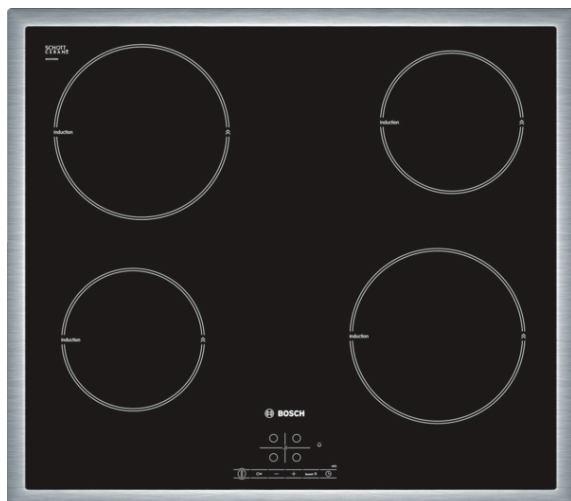

**Serie | 4, Indukcijska kuhalna plošča,
60 cm
PIA645B68E**

**Indukcijska kuhalna plošča: tako boste
kuhali hitro, varno in čisto pri majhni porabi
energije.**

- **Indukcija:** hitro in natančno kuhanje, enostavno čiščenje in majhna poraba energije.
- **PowerBoost:** povečana stopnja moči za do 50% hitrejše kuhanje.

Tehnični podatki

Vrsta izdelka :	Kuhališče steklokeramika
Tip konstrukcije :	Vgrajeni
Vrsta dovodne energije :	Električni
Skupno število kuhališč, ki se lahko uporabljajo istočasno :	4
Dimenzije niše (VxŠxG) (mm) :	55 x 560-560 x 490-500
Širina izdelka (mm) :	583
Dimenzije aparata (mm) :	55 x 583 x 513
Mere embaliranega izdelka (mm) :	118 x 746 x 604
Neto masa (kg) :	10,477
Bruto masa (kg) :	11,0
Signalizacija preostale toplote :	ločeni
Lokacija kontrolne plošče :	Spredaj
Osnovni material zunanje površine pečice :	Steklokeramika
Barva površja :	črna, nerjaveče jeklo
Barva okvirja :	nerjaveče jeklo
Znaki ustreznosti :	AENOR, CE
Dolžina priključnega kabla (cm) :	110
EAN koda :	4242002737751
Moč električnega priključka (W) :	3680
Napetost (V) :	220-240
Frekvenca (Hz) :	50; 60

Posebni dodatni pribor

HEZ390090 : Vok za steklokeramične plošče

Serie | 4, Indukcijska kuhalna plošča, 60 cm PIA645B68E

Indukcijska kuhalna plošča: tako boste kuhali hitro, varno in čisto pri majhni porabi energije.

Profesionalna oprema:

- TouchSelect: izbira zelenega kuhališča in enostavno nastavitvev zelene stopnje moči

Kuhališča:

- 4 indukcijska kuhališča

Design:

- Klasični okvir

Udobje:

- Nastavitev moči: 17 stopenj
- QuickStart funkcija
- ReStart funkcija
- Elektronska programska ura s funkcijo izklopa in opomnikom za vsako kuhališče