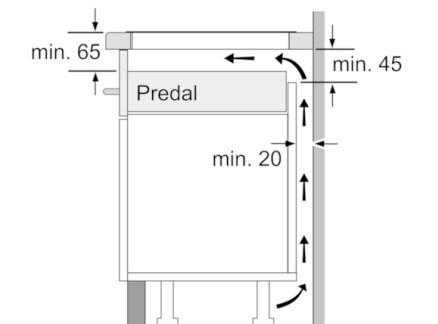

Tehnični podatki

Vrsta izdelka :	Kuhališče steklokeramika
Tip konstrukcije :	Vgrajeni
Vrsta dovodne energije :	Električni
Skupno število kuhališč, ki se lahko uporabljajo istočasno :	4
Dimenzije niše (VxŠxG) (mm) :	55 x 560-560 x 490-500
Širina izdelka (mm) :	583
Dimenzije aparata (mm) :	55 x 583 x 513
Mere embaliranega izdelka (mm) :	118 x 746 x 604
Neto masa (kg) :	10,477
Bruto masa (kg) :	11,0
Signalizacija preostale toplote :	ločeni
Lokacija kontrolne plošče :	Spredaj
Osnovni material zunanje površine pečice :	Steklokeramika
Barva površja :	črna, nerjaveče jeklo
Barva okvirja :	nerjaveče jeklo
Znaki ustreznosti :	AENOR, CE
Dolžina priključnega kabla (cm) :	110
EAN koda :	4242002737751
Moč električnega priključka (W) :	3680
Napetost (V) :	220-240
Frekvenca (Hz) :	50; 60

Dimenzije:

- Min. debelina delovne površine: 20 mm
- Priključni kabel: 1,1 m
- Priključna moč: 3,68 kW

Serie | 4, Indukcijska kuhalna plošča, 60 cm PIA645B68E

Dimenzije v mm

- A:** Najmanjša razdalja od izreza v plošči do stene
- B:** Potopna globina
- C:** S spodaj vgrajeno pečico min. 30, lahko več, glejte potrebne dimenzije za pečico.

Dimenzije v mm

- ① Predvideti je treba prezračevalno režo.

Dimenzije v mm