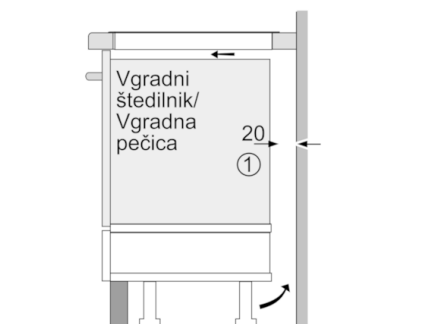

Tehnični podatki

Vrsta izdelka :	Kuhališče steklokeramika
Tip konstrukcije :	Vgrajeni
Vrsta dovodne energije :	Električni
Skupno število kuhališč, ki se lahko uporabljajo istočasno :	4
Dimenzije niše (VxŠxG) (mm) :	55 x 560-560 x 490-500
Širina izdelka (mm) :	583
Dimenzije aparata (mm) :	55 x 583 x 513
Mere embaliranega izdelka (mm) :	118 x 746 x 604
Neto masa (kg) :	10,477
Bruto masa (kg) :	11,0
Signalizacija preostale toplote :	ločeni
Lokacija kontrolne plošče :	Spredaj
Osnovni material zunanje površine pečice :	Steklokeramika
Barva površja :	črna, nerjaveče jeklo
Barva okvirja :	nerjaveče jeklo
Znaki ustreznosti :	AENOR, CE
Dolžina priključnega kabla (cm) :	110
EAN koda :	4242002737751
Moč električnega priključka (W) :	3680
Napetost (V) :	220-240
Frekvenca (Hz) :	50; 60

Dimenzije:

- Min. debelina delovne površine: 20 mm
- Priključni kabel: 1,1 m
- Priključna moč: 3,68 kW

Serie | 4, Indukcijska kuhalna plošča, 60 cm PIA645B68E

Dimenzije v mm

- A:** Najmanjša razdalja od izreza v plošči do stene
- B:** Potopna globina
- C:** S spodaj vgrajeno pečico min. 30, lahko več, glejte potrebne dimenzije za pečico.

Dimenzije v mm

- ① Predvideti je treba prezračevalno režo.

Dimenzije v mm