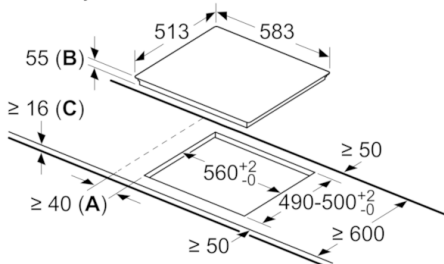

Tehnični podatki

Vrsta izdelka :	Kuhališče steklokeramika
Tip konstrukcije :	Vgrajeni
Vrsta dovodne energije :	Električni
Skupno število kuhališč, ki se lahko uporabljajo istočasno :	4
Dimenzije niše (VxŠxG) (mm) :	55 x 560-560 x 490-500
Širina izdelka (mm) :	583
Dimenzije aparata (mm) :	55 x 583 x 513
Mere embaliranega izdelka (mm) :	118 x 746 x 604
Neto masa (kg) :	10,477
Bruto masa (kg) :	11,0
Signalizacija preostale toplote :	ločeni
Lokacija kontrolne plošče :	Spredaj
Osnovni material zunanje površine pečice :	Steklokeramika
Barva površja :	črna, nerjaveče jeklo
Barva okvirja :	nerjaveče jeklo
Znaki ustreznosti :	AENOR, CE
Dolžina priključnega kabla (cm) :	110
EAN koda :	4242002737751
Moč električnega priključka (W) :	3680
Napetost (V) :	220-240
Frekvenca (Hz) :	50; 60

Dimenzije:

- Min. debelina delovne površine: 20 mm
- Priključni kabel: 1,1 m
- Priključna moč: 3,68 kW

Serie | 4, Indukcijska kuhalna plošča, 60 cm PIA645B68E

Dimenzije v mm

- A:** Najmanjša razdalja od izreza v plošči do stene
- B:** Potopna globina
- C:** S spodaj vgrajeno pečico min. 30, lahko več, glejte potrebne dimenzije za pečico.

Dimenzije v mm

- ① Predvideti je treba prezračevalno režo.

Dimenzije v mm