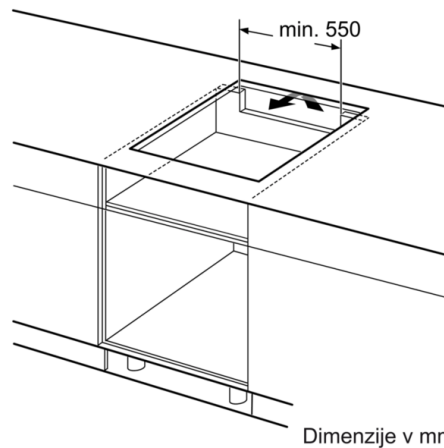

Tehnični podatki

Vrsta izdelka :	Kuhališče steklokeramika
Tip konstrukcije :	Vgrajeni
Vrsta dovodne energije :	Električni
Skupno število kuhališč, ki se lahko uporabljajo istočasno :	4
Dimenzije niše (VxŠxG) (mm) :	55 x 560-560 x 490-500
Širina izdelka (mm) :	583
Dimenzije aparata (mm) :	55 x 583 x 513
Mere embaliranega izdelka (mm) :	118 x 746 x 604
Neto masa (kg) :	10,477
Bruto masa (kg) :	11,0
Signalizacija preostale toplote :	ločeni
Lokacija kontrolne plošče :	Spredaj
Osnovni material zunanje površine pečice :	Steklokeramika
Barva površja :	črna, nerjaveče jeklo
Barva okvirja :	nerjaveče jeklo
Znaki ustreznosti :	AENOR, CE
Dolžina priključnega kabla (cm) :	110
EAN koda :	4242002737751
Moč električnega priključka (W) :	3680
Napetost (V) :	220-240
Frekvenca (Hz) :	50; 60

Dimenzije:

- Min. debelina delovne površine: 20 mm
- Priključni kabel: 1,1 m
- Priključna moč: 3,68 kW

Serie | 4, Indukcijska kuhalna plošča, 60 cm PIA645B68E

Dimenzije v mm

- A:** Najmanjša razdalja od izreza v plošči do stene
- B:** Potopna globina
- C:** S spodaj vgrajeno pečico min. 30, lahko več, glejte potrebne dimenzije za pečico.

Dimenzije v mm

- ① Predvideti je treba prezračevalno režo.

Dimenzije v mm