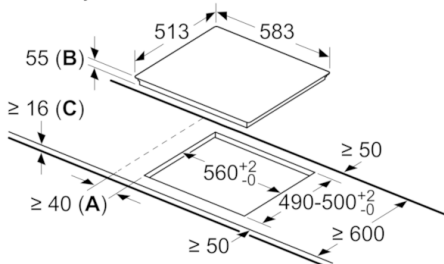

Tehnični podatki

Vrsta izdelka :	Kuhališče steklokeramika
Tip konstrukcije :	Vgrajeni
Vrsta dovodne energije :	Električni
Skupno število kuhališč, ki se lahko uporabljajo istočasno :	4
Dimenzije niše (VxŠxG) (mm) :	55 x 560-560 x 490-500
Širina izdelka (mm) :	583
Dimenzije aparata (mm) :	55 x 583 x 513
Mere embaliranega izdelka (mm) :	118 x 746 x 604
Neto masa (kg) :	10,205
Bruto masa (kg) :	11,0
Signalizacija preostale toplote :	ločeni
Lokacija kontrolne plošče :	Spredaj
Osnovni material zunanje površine pečice :	Steklokeramika
Barva površja :	črna, nerjaveče jeklo
Barva okvirja :	nerjaveče jeklo
Znaki ustreznosti :	AENOR, CE
Dolžina priključnega kabla (cm) :	110
EAN koda :	4242002737904
Moč električnega priključka (W) :	4600
Napetost (V) :	220-240
Frekvenca (Hz) :	60; 50

Dimenzije:

- Min. debelina delovne površine: 20 mm
- Priključni kabel: 1,1 m
- Priključna moč: 4,6 kW

Serie | 4, Indukcijska kuhalna plošča, 60 cm, PIA645B18E

Dimenzije v mm

- A:** Najmanjša razdalja od izreza v plošči do stene
- B:** Potopna globina
- C:** S spodaj vgrajeno pečico min. 30, lahko več, glejte potrebne dimenzije za pečico.

Dimenzije v mm

- ① Predvideti je treba prezračevalno režo.

Dimenzije v mm