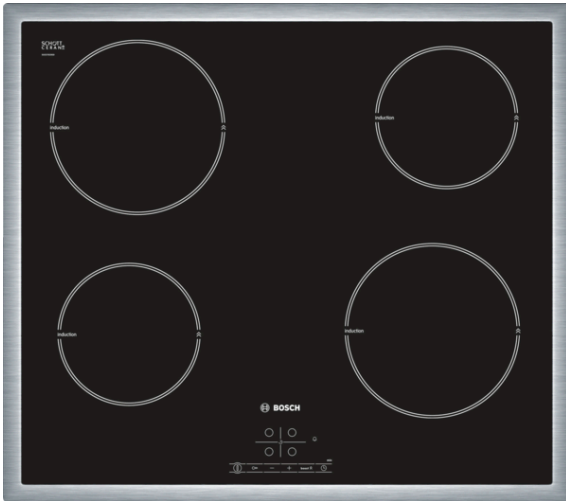

**Serie | 4, Indukcijska kuhalna plošča,
60 cm,
PIA645B18E**

**Indukcijska kuhalna plošča: tako boste
kuhali hitro, varno in čisto pri majhni porabi
energije.**

- **Indukcija:** hitro in natančno kuhanje, enostavno čiščenje in majhna poraba energije.
- **PowerBoost:** povečana stopnja moči za do 50% hitrejše kuhanje.

Tehnični podatki

Vrsta izdelka :	Kuhališče steklokeramika
Tip konstrukcije :	Vgrajeni
Vrsta dovodne energije :	Električni
Skupno število kuhališč, ki se lahko uporabljajo istočasno :	4
Dimenzije niše (VxŠxG) (mm) :	55 x 560-560 x 490-500
Širina izdelka (mm) :	583
Dimenzije aparata (mm) :	55 x 583 x 513
Mere embaliranega izdelka (mm) :	118 x 746 x 604
Neto masa (kg) :	10,205
Bruto masa (kg) :	11,0
Signalizacija preostale toplote :	ločeni
Lokacija kontrolne plošče :	Spredaj
Osnovni material zunanje površine pečice :	Steklokeramika
Barva površja :	črna, nerjaveče jeklo
Barva okvirja :	nerjaveče jeklo
Znaki ustreznosti :	AENOR, CE
Dolžina priključnega kabla (cm) :	110
EAN koda :	4242002737904
Moč električnega priključka (W) :	4600
Napetost (V) :	220-240
Frekvenca (Hz) :	60; 50

Posebni dodatni pribor

HEZ390090 : Vok za steklokeramične plošče

Serie | 4, Indukcijska kuhalna plošča, 60 cm, PIA645B18E

Indukcijska kuhalna plošča: tako boste kuhali hitro, varno in čisto pri majhni porabi energije.

Dimenzije:

- Min. debelina delovne površine: 20 mm
- Priključni kabel: 1,1 m
- Priključna moč: 4,6 kW

Serie | 4, Indukcijska kuhalna plošča, 60 cm, PIA645B18E

Dimenzije v mm

- A:** Najmanjša razdalja od izreza v plošči do stene
- B:** Potopna globina
- C:** S spodaj vgrajeno pečico min. 30, lahko več, glejte potrebne dimenzije za pečico.