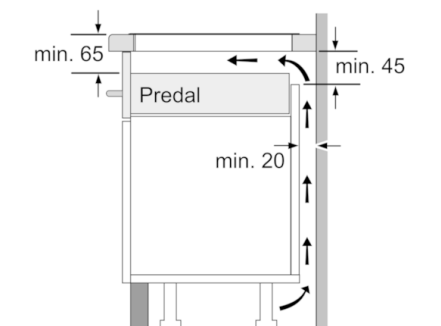

Tehnični podatki

Vrsta izdelka :	Kuhališče steklokeramika
Tip konstrukcije :	Vgrajeni
Vrsta dovodne energije :	Električni
Skupno število kuhališč, ki se lahko uporabljajo istočasno :	4
Dimenzije niše (VxŠxG) (mm) :	55 x 560-560 x 490-500
Širina izdelka (mm) :	583
Dimenzije aparata (mm) :	55 x 583 x 513
Mere embaliranega izdelka (mm) :	118 x 746 x 604
Neto masa (kg) :	10,205
Bruto masa (kg) :	11,0
Signalizacija preostale toplote :	ločeni
Lokacija kontrolne plošče :	Spredaj
Osnovni material zunanje površine pečice :	Steklokeramika
Barva površja :	črna, nerjaveče jeklo
Barva okvirja :	nerjaveče jeklo
Znaki ustreznosti :	AENOR, CE
Dolžina priključnega kabla (cm) :	110
EAN koda :	4242002737904
Moč električnega priključka (W) :	4600
Napetost (V) :	220-240
Frekvenca (Hz) :	60; 50

Dimenzije:

- Min. debelina delovne površine: 20 mm
- Priključni kabel: 1,1 m
- Priključna moč: 4,6 kW

Serie | 4, Indukcijska kuhalna plošča, 60 cm, PIA645B18E

Dimenzije v mm

- A:** Najmanjša razdalja od izreza v plošči do stene
- B:** Potopna globina
- C:** S spodaj vgrajeno pečico min. 30, lahko več, glejte potrebne dimenzije za pečico.

Dimenzije v mm

- ① Predvideti je treba prezračevalno režo.

Dimenzije v mm