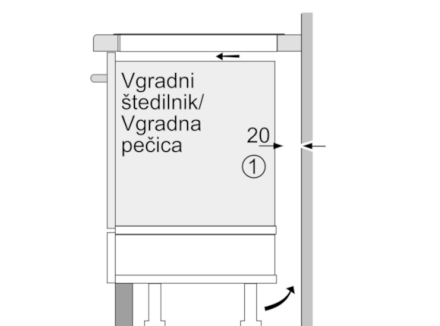

Tehnični podatki

Vrsta izdelka :	Kuhališče steklokeramika
Tip konstrukcije :	Vgrajeni
Vrsta dovodne energije :	Električni
Skupno število kuhališč, ki se lahko uporabljajo istočasno :	4
Dimenzije niše (VxŠxG) (mm) :	55 x 560-560 x 490-500
Širina izdelka (mm) :	583
Dimenzije aparata (mm) :	55 x 583 x 513
Mere embaliranega izdelka (mm) :	118 x 746 x 604
Neto masa (kg) :	10,205
Bruto masa (kg) :	11,0
Signalizacija preostale toplote :	ločeni
Lokacija kontrolne plošče :	Spredaj
Osnovni material zunanje površine pečice :	Steklokeramika
Barva površja :	črna, nerjaveče jeklo
Barva okvirja :	nerjaveče jeklo
Znaki ustreznosti :	AENOR, CE
Dolžina priključnega kabla (cm) :	110
EAN koda :	4242002737904
Moč električnega priključka (W) :	4600
Napetost (V) :	220-240
Frekvenca (Hz) :	60; 50

Dimenzije:

- Min. debelina delovne površine: 20 mm
- Priključni kabel: 1,1 m
- Priključna moč: 4,6 kW

Serie | 4, Indukcijska kuhalna plošča, 60 cm, PIA645B18E

Dimenzije v mm

- A:** Najmanjša razdalja od izreza v plošči do stene
- B:** Potopna globina
- C:** S spodaj vgrajeno pečico min. 30, lahko več, glejte potrebne dimenzije za pečico.

Dimenzije v mm

- ① Predvideti je treba prezračevalno režo.

Dimenzije v mm