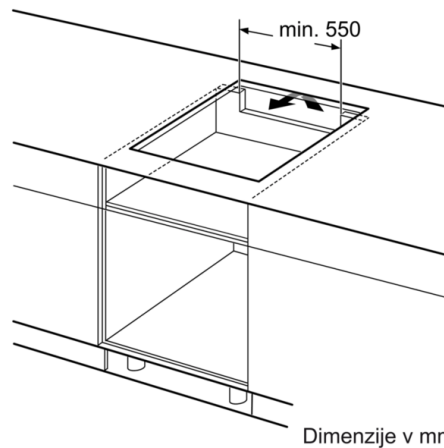

Tehnični podatki

Vrsta izdelka :	Kuhališče steklokeramika
Tip konstrukcije :	Vgrajeni
Vrsta dovodne energije :	Električni
Skupno število kuhališč, ki se lahko uporabljajo istočasno :	4
Dimenzije niše (VxŠxG) (mm) :	55 x 560-560 x 490-500
Širina izdelka (mm) :	583
Dimenzije aparata (mm) :	55 x 583 x 513
Mere embaliranega izdelka (mm) :	118 x 746 x 604
Neto masa (kg) :	10,205
Bruto masa (kg) :	11,0
Signalizacija preostale toplote :	ločeni
Lokacija kontrolne plošče :	Spredaj
Osnovni material zunanje površine pečice :	Steklokeramika
Barva površja :	črna, nerjaveče jeklo
Barva okvirja :	nerjaveče jeklo
Znaki ustreznosti :	AENOR, CE
Dolžina priključnega kabla (cm) :	110
EAN koda :	4242002737904
Moč električnega priključka (W) :	4600
Napetost (V) :	220-240
Frekvenca (Hz) :	60; 50

Dimenzije:

- Min. debelina delovne površine: 20 mm
- Priključni kabel: 1,1 m
- Priključna moč: 4,6 kW

Serie | 4, Indukcijska kuhalna plošča, 60 cm, PIA645B18E

Dimenzije v mm

- A:** Najmanjša razdalja od izreza v plošči do stene
- B:** Potopna globina
- C:** S spodaj vgrajeno pečico min. 30, lahko več, glejte potrebne dimenzije za pečico.

Dimenzije v mm

- ① Predvideti je treba prezračevalno režo.

Dimenzije v mm