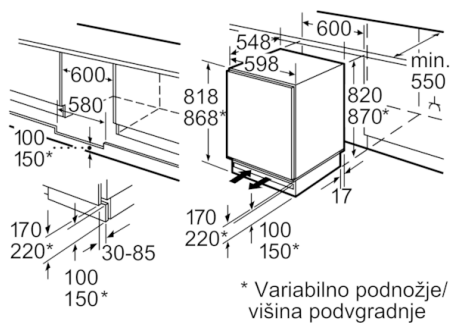

Serie | 6, Podvgradni hladilnik, 82 x 60 cm KUR15A65

Prostor za priključitev na električno omrežje
desno ali levo bočno poleg aparata.
Prezračevanje in odzračevanje je v podnožju.

Dimenzije v mm