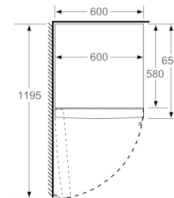

Serie | 2, Prostostoječi hladilnik, 161 x 60 cm, bela KSV29NW3P

	a	b	c	d	e	f
KSW36, GSD36	187					
KSV36, KSF36, GSN36, GSV36	186					
KSV33, GSN33, GSV33	176	60	65	58	60	119,5
KSV29, GSN29, GSV29	161					
GSV24	146					
GSN51	161					
GSN54	176	70	78	70	70	142
GSN58	191					

Dimenzije v cm

Dimenzije v mm