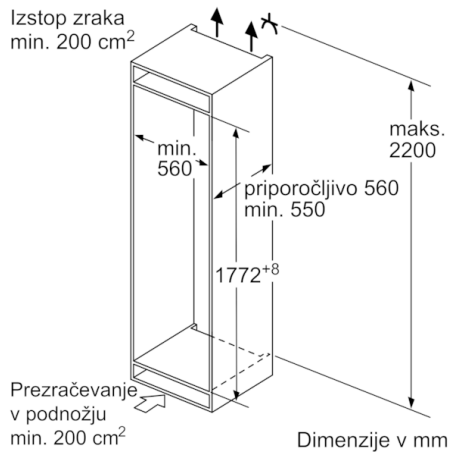

Tehnične informacije

- Energijski razred: A++ (na lestvici energijskih razredov od A++ + do D)
- Poraba energije: 227 kWh letno
- Ocena temelji na standardnih rezultatih testov za 24 ur. Dejanska poraba je odvisna od načina uporabe aparata in kje se aparat nahaja
- Skupna uporabna prostornina: 272 l
- Hladilni del: 209 l
- ****-Zamrzovalni prostor: 63 l
- Zmogljivost zamrzovanja: 3 kg v 24 h
- Shranjevanje ob motnjah: 26 h
- Glasnost: 38 dB(A) re 1 pW
- Klimatski razred SN-T
- Desno odpiranje vrat, prestavljivo
- Vgradne dimenzije (V x Š x G): 177.5 x 56 x 55 cm
- Dimenzije aparata (V x Š x G): 177 x 54 x 55 cm
- Priključna moč: 90 W

Serie | 4, Vgradni hladilnik z zamrzovalnikom spodaj, 177.2 x 54.1 cm KIV87VF30

Dimenzije v mm
Priporočene dimenzije reže za ravne tečaje

F	R	X
16-19	0-3	2,5
20	0-1	3
	2-3	2,5
21	0-1	3
	2-3	2,5
22	0	4
	1	3,5
	2-3	3

Upoštevati je treba priporočene dimenzije reže v tabeli, da zagotovite odpiranje vrat aparata brez trka in preprečite poškodbe kuhinjskega pohištva.

Navedene dimenzije vrat elementa veljajo za rezo vrat dimenzije 4 mm.

Dimenzije v mm

Dimenzije v mm

Dimenzije v mm