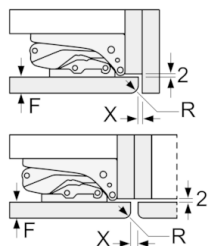

Serie | 4, Vgradni hladilnik z zamrzovalnikom spodaj, 177.2 x 54.1 cm KIV87VF30

Dimenzije v mm
Priporočene dimenzije reže za ravne tečaje

F	R	X
16-19	0-3	2,5
20	0-1	3
	2-3	2,5
21	0-1	3
	2-3	2,5
22	0	4
	1	3,5
	2-3	3

Upoštevati je treba priporočene dimenzije reže v tabeli, da zagotovite odpiranje vrat aparata brez trka in preprečite poškodbe kuhinjskega pohištva.