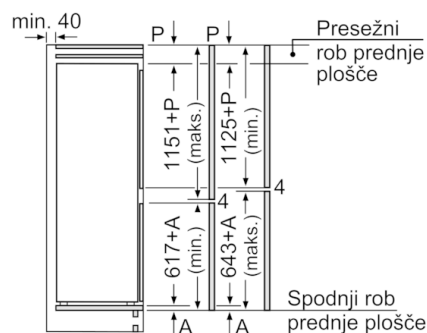

Tehnične informacije

- Energijski razred: A++ (na lestvici energijskih razredov od A++ + do D)
- Poraba energije: 227 kWh letno
- Ocena temelji na standardnih rezultatih testov za 24 ur. Dejanska poraba je odvisna od načina uporabe aparata in kje se aparat nahaja
- Skupna uporabna prostornina: 272 l
- Hladilni del: 209 l
- ****-Zamrzovalni prostor: 63 l
- Zmogljivost zamrzovanja: 3 kg v 24 h
- Shranjevanje ob motnjah: 26 h
- Glasnost: 38 dB(A) re 1 pW
- Klimatski razred SN-T
- Desno odpiranje vrat, prestavljivo
- Vgradne dimenzije (V x Š x G): 177.5 x 56 x 55 cm
- Dimenzije aparata (V x Š x G): 177 x 54 x 55 cm
- Priključna moč: 90 W

Serie | 4, Vgradni hladilnik z zamrzovalnikom spodaj, 177.2 x 54.1 cm KIV87VF30

Dimenzije v mm
Priporočene dimenzije reže za ravne tečaje

F	R	X
16-19	0-3	2,5
20	0-1	3
	2-3	2,5
21	0-1	3
	2-3	2,5
22	0	4
	1	3,5
	2-3	3

Upoštevati je treba priporočene dimenzije reže v tabeli, da zagotovite odpiranje vrat aparata brez trka in preprečite poškodbe kuhinjskega pohištva.

Navedene dimenzije vrat elementa veljajo za rezo vrat dimenzije 4 mm.

Dimenzije v mm

Dimenzije v mm

Dimenzije v mm