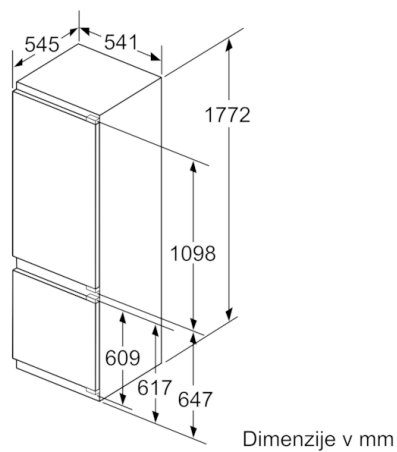

Serie | 4, Vgradni hladilnik z zamrzovalnikom spodaj, 177.2 x 54.1 cm KIV87VF30

Dimenzije v mm
Priporočene dimenzije reže za ravne tečaje

F	R	X
16-19	0-3	2,5
20	0-1	3
	2-3	2,5
21	0-1	3
	2-3	2,5
22	0	4
	1	3,5
	2-3	3

Upoštevati je treba priporočene dimenzije reže v tabeli, da zagotovite odpiranje vrat aparata brez trka in preprečite poškodbe kuhinjskega pohištva.

Navedene dimenzije vrat elementa veljajo za rezo vrat dimenzije 4 mm.

Dimenzije v mm

Dimenzije v mm

Dimenzije v mm