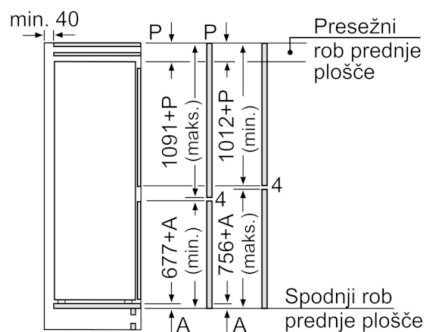

**Serie | 4, Vgradni hladilnik z zamrzovalnikom
spodaj, 177.2 x 54.1 cm
KIV86VS30**

Navedene dimenzije vrat elementa veljajo
za rezo vrat dimenzije 4 mm.

Dimenzije v mm