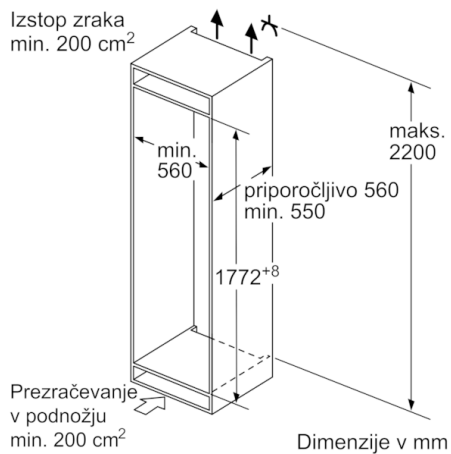

Svežina

- MultiBox - prozoren predal z valovitim dnom, idealen za shranjevanje sadja in zelenjave

Zamrzovalni del

- Super zamrzovanje z zamrzovalno avtomatiko
- Št. prozornih zamrzovalnih predalov: 3, od tega 1 BigBox
- Koledar za zamrznjeno hrano

Tehnične informacije

- Energijski razred: A++ (na lestvici energijskih razredov od A++ + do D)
- Poraba energije: 231 kWh letno
- Ocena temelji na standardnih rezultatih testov za 24 ur. Dejanska poraba je odvisna od načina uporabe aparata in kje se aparat nahaja
- Skupna uporabna prostornina: 267 l
- Hladilni del 4 - 8 °C: 191 l
- ****-Zamrzovalni prostor: 76 l
- Shranjevanje ob motnjah: 24 h
- Zmogljivost zamrzovanja: 3.5 kg v 24 h
- Glasnost: 38 dB(A) re 1 pW
- Klimatski razred SN-T
- Desno odpiranje vrat, prestavljivo
- Dimenzije aparata (V x Š x G): 177 x 54 x 55 cm
- Vgradne dimenzije (V X Š x G): 177.5 x 56 x 55 cm
- Priključna moč: 90 W

**Serie | 4, Vgradni hladilnik z zamrzovalnikom
spodaj, 177.2 x 54.1 cm
KIV86VS30**

Navedene dimenzije vrat elementa veljajo
za rezo vrat dimenzije 4 mm.

Dimenzije v mm