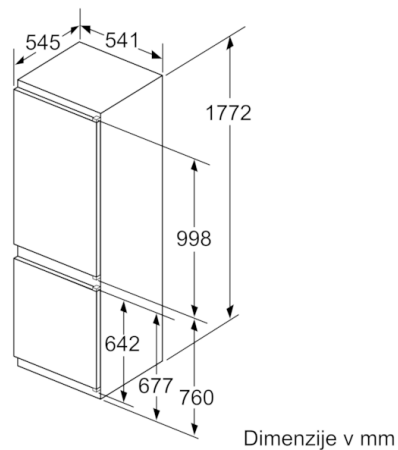

**Serie | 4, Vgradni hladilnik z zamrzovalnikom
spodaj, 177.2 x 54.1 cm
KIV86VS30**

Navedene dimenzije vrat elementa veljajo
za rezo vrat dimenzije 4 mm.

Dimenzije v mm