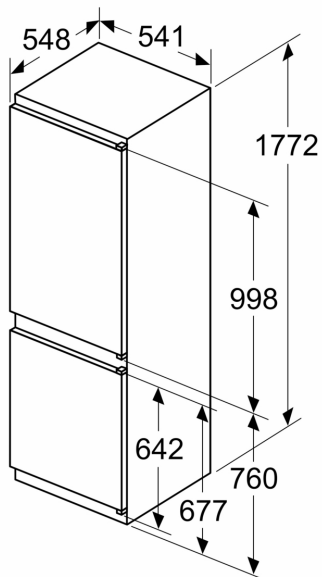

#### **Dimenzije**

- Dimenzije aparata (V x Š x G): 177 x 54 x 55 cm
- Vgradne dimenzije (V X Š x G): 177.5 x 56 x 55 cm

#### **Osnovne informacije**

**Serie 2, Vgradni hladilnik z zamrzovalnikom spodaj, 177.2 x 54.1 cm, drsni tečaj KIV86NSE0**

measurements in mm

Navedene dimenzije vrat elementa veljajo za režo vrat dimenzije 4 mm.

Dimenzije v mm