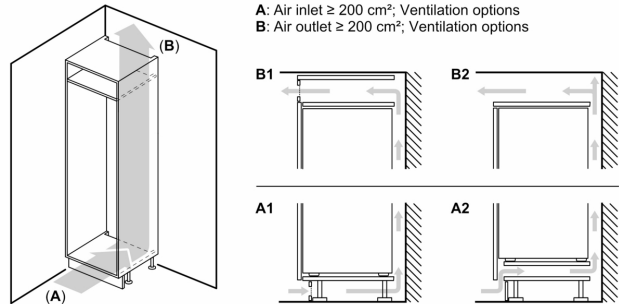

Serie 2, Vgradni hladilnik z zamrzovalnikom spodaj, 177.2 x 54.1 cm, drsni tečaj KIV86NSE0

measurements in mm

Navedene dimenzije vrat elementa veljajo za režo vrat dimenzije 4 mm.

Dimenzije v mm