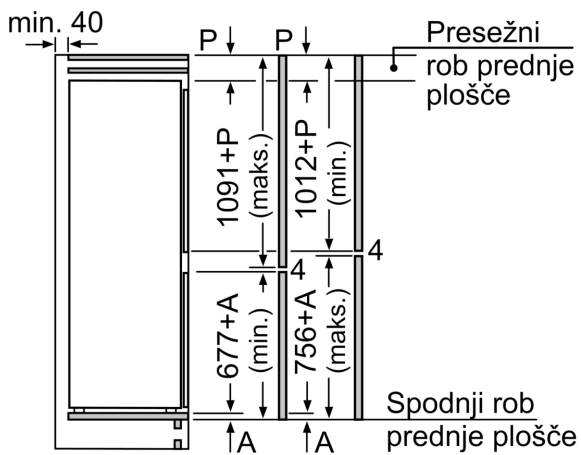

Serie 2, Vgradni hladilnik z zamrzovalnikom spodaj, 177.2 x 54.1 cm, drsni tečaj KIV86NSE0

measurements in mm

Navedene dimenzije vrat elementa veljajo za režo vrat dimenzije 4 mm.

Dimenzije v mm