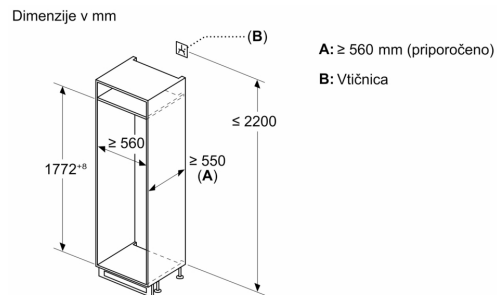

Serie 2, Vgradni hladilnik z zamrzovalnikom spodaj, 177.2 x 54.1 cm, drsni tečaj KIV86NSE0

measurements in mm

Navedene dimenzije vrat elementa veljajo za režo vrat dimenzije 4 mm.

Dimenzije v mm