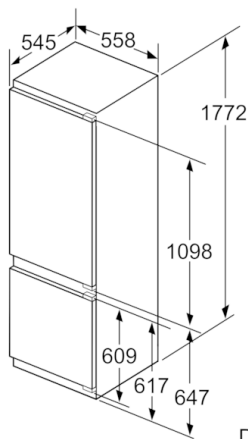

Tehnične informacije

- Energijski razred: A++ (na lestvici energijskih razredov od A++ + do D)
- Poraba energije: 225 kWh letno
- Ocena temelji na standardnih rezultatih testov za 24 ur. Dejanska poraba je odvisna od načina uporabe aparata in kje se aparat nahaja
- Skupna uporabna prostornina: 270 l
- Hladilni del: 209 l
- ****-Zamrzovalni prostor: 61 l
- Zmogljivost zamrzovanja: 7 kg v 24 h
- Shranjevanje ob motnjah: 26 h
- Glasnost: 36 dB(A) re 1 pW
- Klimatski razred SN-T
- Desno odpiranje vrat, prestavljivo
- Vgradne dimenzije (V X Š x G): 177.5 x 56 x 55 cm
- Dimenzije aparata (V x Š x G): 177 x 56 x 55 cm
- Priključna moč: 90 W
- Enostavna namestitev

**Serie | 6, Vgradni hladilnik z zamrzovalnikom
spodaj, 177.2 x 55.8 cm
KIS87AF30**

Dimenzije v mm

Dimenzije v mm

Navedene dimenzije reže vrat elementa veljajo za 4-milimetrsko režo vrat.

Dimenzije v mm

Dimenzije v mm
Priporočene dimenzije reže za ravne tečaje

F	R	X
16-19	0-3	2,5
20	0-1	3
	2-3	2,5
21	0-1	3
	2-3	2,5
22	0	4
	1	3,5
	2-3	3

Upoštevati je treba priporočene dimenzije reže v tabeli, da zagotovite odpiranje vrat aparata brez trka in preprečite poškodbe kuhinjskega pohištva.