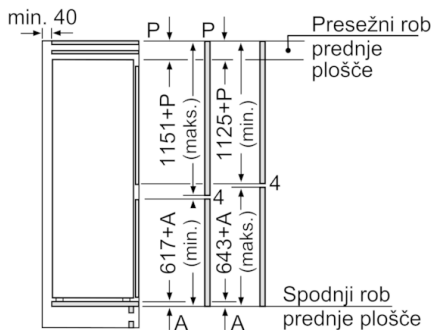

Tehnične informacije

- Energijski razred: A++ (na lestvici energijskih razredov od A++ + do D)
- Poraba energije: 225 kWh letno
- Ocena temelji na standardnih rezultatih testov za 24 ur. Dejanska poraba je odvisna od načina uporabe aparata in kje se aparat nahaja
- Skupna uporabna prostornina: 270 l
- Hladilni del: 209 l
- ****-Zamrzovalni prostor: 61 l
- Zmogljivost zamrzovanja: 7 kg v 24 h
- Shranjevanje ob motnjah: 26 h
- Glasnost: 36 dB(A) re 1 pW
- Klimatski razred SN-T
- Desno odpiranje vrat, prestavljivo
- Vgradne dimenzije (V X Š x G): 177.5 x 56 x 55 cm
- Dimenzije aparata (V x Š x G): 177 x 56 x 55 cm
- Priključna moč: 90 W
- Enostavna namestitev

**Serie | 6, Vgradni hladilnik z zamrzovalnikom
spodaj, 177.2 x 55.8 cm
KIS87AF30**

Dimenzije v mm

Dimenzije v mm

Navedene dimenzije reže vrat elementa veljajo za 4-milimetrsko režo vrat.

Dimenzije v mm

Dimenzije v mm
Priporočene dimenzije reže za ravne tečaje

F	R	X
16-19	0-3	2,5
20	0-1	3
	2-3	2,5
21	0-1	3
	2-3	2,5
22	0	4
	1	3,5
	2-3	3

Upoštevati je treba priporočene dimenzije reže v tabeli, da zagotovite odpiranje vrat aparata brez trka in preprečite poškodbe kuhinjskega pohištva.