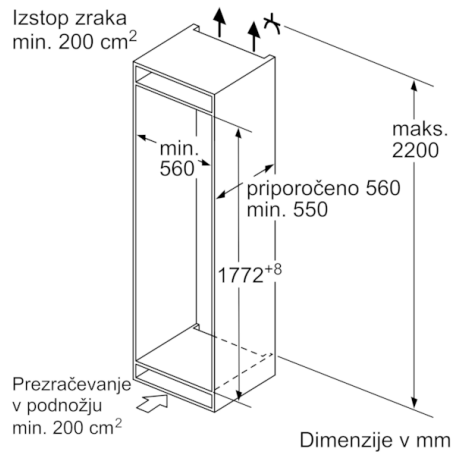

Tehnične informacije

- Energijski razred: A++ (na lestvici energijskih razredov od A++ + do D)
- Poraba energije: 225 kWh letno
- Ocena temelji na standardnih rezultatih testov za 24 ur. Dejanska poraba je odvisna od načina uporabe aparata in kje se aparat nahaja
- Skupna uporabna prostornina: 270 l
- Hladilni del: 209 l
- ****-Zamrzovalni prostor: 61 l
- Zmogljivost zamrzovanja: 7 kg v 24 h
- Shranjevanje ob motnjah: 26 h
- Glasnost: 36 dB(A) re 1 pW
- Klimatski razred SN-T
- Desno odpiranje vrat, prestavljivo
- Vgradne dimenzije (V X Š x G): 177.5 x 56 x 55 cm
- Dimenzije aparata (V x Š x G): 177 x 56 x 55 cm
- Priključna moč: 90 W
- Enostavna namestitev

**Serie | 6, Vgradni hladilnik z zamrzovalnikom
spodaj, 177.2 x 55.8 cm
KIS87AF30**

Dimenzije v mm

Dimenzije v mm

Navedene dimenzije reže vrat elementa veljajo za 4-milimetrsko režo vrat.

Dimenzije v mm

Dimenzije v mm
Priporočene dimenzije reže za ravne tečaje