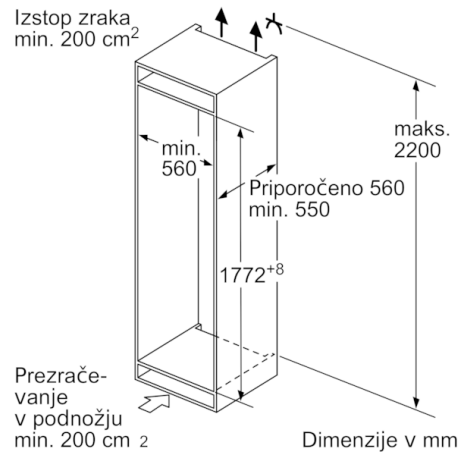

Tehnične informacije

- Energijski razred: A++ (na lestvici energijskih razredov od A++ + do D)
- Poraba energije: 218 kWh letno
- Ocena temelji na standardnih rezultatih testov za 24 ur. Dejanska poraba je odvisna od načina uporabe aparata in kje se aparat nahaja
- Skupna uporabna prostornina: 265 l
- Hladilni del: 191 l
- ****-Zamrzovalni prostor: 74 l
- Zmogljivost zamrzovanja: 7 kg v 24 h
- Shranjevanje ob motnjah: 32 h
- Glasnost: 36 dB(A) re 1 pW
- Klimatski razred SN-ST
- Desno odpiranje vrat, prestavljivo
- Vgradne dimenzije (V x Š x G): 177.5 x 56 x 55 cm
- Dimenzije aparata (V x Š x G): 177 x 56 x 55 cm
- Priključna moč: 90 W
- Enostavna namestitev

Pribor

- Hladilni akumulator, Nosilec za jajca, Posodica za ledene kocke

**Serie | 6, Vgradni hladilnik z zamrzovalnikom
spodaj, 177.2 x 55.8 cm
KIS86AF30**

Navedene dimenzije vrat pohištvenega elementa veljajo za 4-milimetrsko režo vrat.
Dimenzije v mm