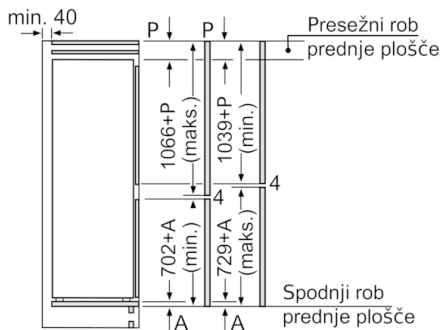

Tehnične informacije

- Energijski razred: A++ (na lestvici energijskih razredov od A++ + do D)
- Poraba energije: 218 kWh letno
- Ocena temelji na standardnih rezultatih testov za 24 ur. Dejanska poraba je odvisna od načina uporabe aparata in kje se aparat nahaja
- Skupna uporabna prostornina: 265 l
- Hladilni del: 191 l
- ****-Zamrzovalni prostor: 74 l
- Zmogljivost zamrzovanja: 7 kg v 24 h
- Shranjevanje ob motnjah: 32 h
- Glasnost: 36 dB(A) re 1 pW
- Klimatski razred SN-ST
- Desno odpiranje vrat, prestavljivo
- Vgradne dimenzije (V x Š x G): 177.5 x 56 x 55 cm
- Dimenzije aparata (V x Š x G): 177 x 56 x 55 cm
- Priključna moč: 90 W
- Enostavna namestitev

Pribor

- Hladilni akumulator, Nosilec za jajca, Posodica za ledene kocke

**Serie | 6, Vgradni hladilnik z zamrzovalnikom
spodaj, 177.2 x 55.8 cm
KIS86AF30**

Navedene dimenzije vrat pohištvenega elementa veljajo za 4-milimetrsko režo vrat.
Dimenzije v mm

Dimenzije v mm
Priporočene dimenzije reže za ravne tečaje

	F	R	X
16-19	0-3	2,5	
	20	0-1	3
21	2-3	2,5	
	0-1	3	
22	2-3	2,5	
	0	4	
	1	3,5	
	2-3	3	

Upoštevati je treba priporočene dimenzije reže v tabeli, da zagotovite odpiranje vrat aparata brez trka in preprečite poškodbe kuhinjskega pohištva.