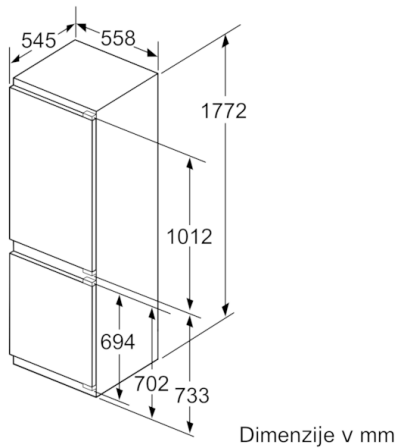

Pribor

- Hladilni akumulator, Nosilec za jajca, Posodica za ledene kocke

**Serie | 6, Vgradni hladilnik z zamrzovalnikom
spodaj, 177.2 x 55.8 cm
KIS86AF30**

Navedene dimenzije vrat pohištvenega elementa veljajo za 4-milimetrsko režo vrat.
Dimenzije v mm

Dimenzije v mm
Priporočene dimenzije reže za ravne tečaje

	F	R	X
16-19	0-3	2,5	
	20	0-1	3
21	2-3	2,5	
	0-1	3	
22	2-3	2,5	
	0	4	
	1	3,5	
	2-3	3	

Upoštevati je treba priporočene dimenzije reže v tabeli, da zagotovite odpiranje vrat aparata brez trka in preprečite poškodbe kuhinjskega pohištva.