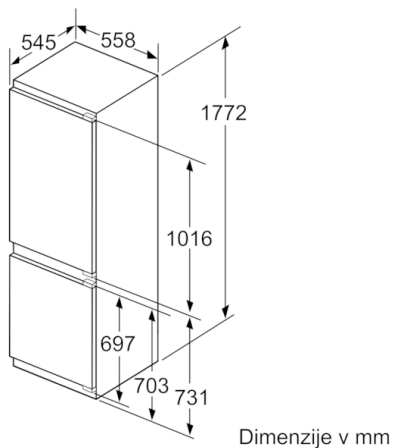

#### Dimenzije

- Dimenzije aparata (V x Š x G): 177 x 56 x 55 cm
- Vgradne dimenzije (V X Š x G): 177.5 x 56 x 55 cm

#### Osnovne informacije

**Serie | 6, Vgradni hladilnik z zamrzovalnikom  
spodaj, 177.2 x 55.8 cm  
KIS86AD40**

Navedene dimenzije reže vrat elementa veljajo za 4-milimetrsko režo vrat.

Dimenzije v mm

Dimenzije v mm  
Priporočene dimenzije reže za ravne tečaje