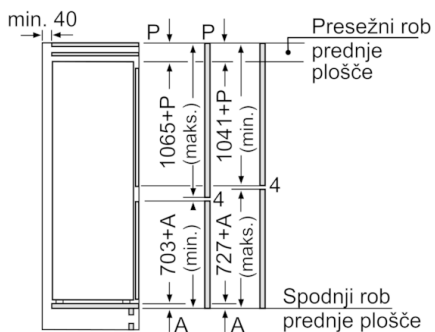

#### Dimenzije

- Dimenzije aparata (V x Š x G): 177 x 56 x 55 cm
- Vgradne dimenzije (V X Š x G): 177.5 x 56 x 55 cm

#### Osnovne informacije

**Serie | 6, Vgradni hladilnik z zamrzovalnikom  
spodaj, 177.2 x 55.8 cm  
KIS86AD40**

Navedene dimenzije reže vrat elementa veljajo za 4-milimetrsko režo vrat.

Dimenzije v mm

Dimenzije v mm  
Priporočene dimenzije reže za ravne tečaje