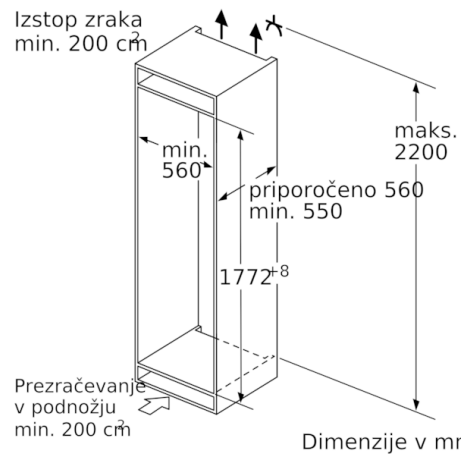

#### Dimenzije

- Dimenzije aparata (V x Š x G): 177 x 56 x 55 cm
- Vgradne dimenzije (V X Š x G): 177.5 x 56 x 55 cm

#### Pribor

- Nosilec za jajca, Posodica za ledene kocke, Hladilni akumulator
- Držalo za steklenice

#### Vaša dodana vrednost

- Low Frost - manj ledu, hitrejše odtaljevanje!
- VitaFresh plus predal z nastavljivo vlažnostjo - ohranja sadje in zelenjavo do 2x dlje sveže
- VarioShelf polica - individualno spremenljiva za idealno rabo prostora
- EasyAccess polica - za enosatven dostop
- Touch Control - brezčasna eleganca, vse perfektno pod kontrolo
- Ocena temelji na standardnih rezultatih testov za 24 ur. Dejanska poraba je odvisna od načina uporabe aparata in kje se aparat nahaja
- Bruto uporabna prostornina: 272 l

#### Osnovne informacije

**Serie | 6, Vgradni hladilnik z zamrzovalnikom  
spodaj, 177.2 x 55.8 cm  
KIS86AD40**

Navedene dimenzije reže vrat elementa veljajo za 4-milimetrsko režo vrat.

Dimenzije v mm

Dimenzije v mm  
Priporočene dimenzije reže za ravne tečaje