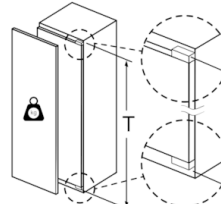

#### Pribor

- Nosilec za jajca

## Serie | 6, Vgradni hladilnik, 177.5 x 56 cm KIR81AF30

Dimenzije v mr

Dimenzije v mr

Dimenzije v mm

Največja dovoljena teža čelnih plošč pohištenih elementov

Nameščena vrata pohištva, ki presegajo dovoljeno težo, lahko poškodujejo tečaj in vplivajo na njegovo delovanje.

T: vključno z višino vrat aparata	tečaj brez funkcije počasnega zapiranja, Teža vrat v kg:	tečaj s funkcijo počasnega zapiranja, Teža vrat v kg:
Dimenzije tečajev v mm:		
1500-1750	22	22

Dimenzije v mm  
Priporočene dimenzije reže za ravne tečaje

F	R	X
16-19	0-3	2,5
20	0-1	3
	2-3	2,5
21	0-1	3
	2-3	2,5
22	0	4
	1	3,5
	2-3	3

Upoštevati je treba priporočene dimenzije reže v tabeli, da zagotovite odpiranje vrat aparata brez trka in preprečite poškodbe kuhinjskega pohištva.