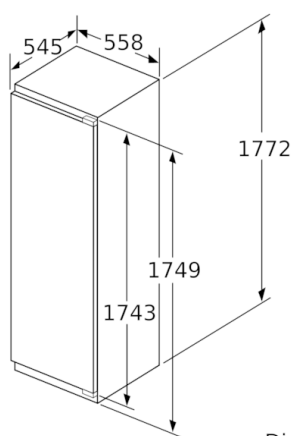

## Serie | 6, Vgradni hladilnik, 177.5 x 56 cm KIR81AF30

Dimenzije v mr

Dimenzije v mr

Dimenzije v mm

Največja dovoljena teža čelnih plošč pohištenih elementov

Nameščena vrata pohištva, ki presegajo dovoljeno težo, lahko poškodujejo tečaj in vplivajo na njegovo delovanje.