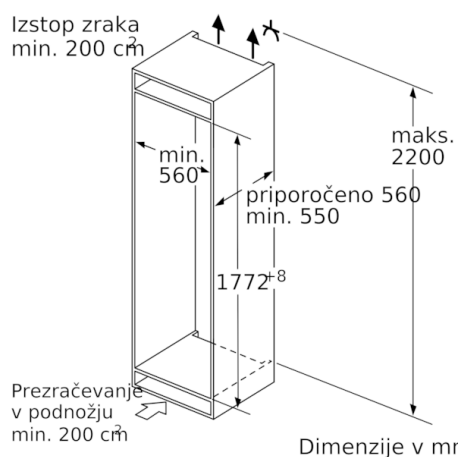

#### Tehnične informacije

- Energijski razred: A++ (na lestvici energijskih razredov od A++ + do D)
- Poraba energije: 116 kWh letno
- Ocena temelji na standardnih rezultatih testov za 24 ur. Dejanska poraba je odvisna od načina uporabe aparata in kje se aparat nahaja
- Skupna uporabna prostornina: 319 l
- Hladilni del: 319 l
- Klimatski razred SN-T
- Glasnost: 37 dB(A) re 1 pW
- Desno odpiranje vrat, prestavljivo
- Dimenzije aparata (V x Š x G): 177 x 56 x 55 cm
- Vgradne dimenzije (V X Š x G): 177.5 x 56 x 55 cm
- Priključna moč: 90 W
- Enostavna namestitvev

## Serie | 6, Vgradni hladilnik, 177.5 x 56 cm KIR81AF30

Dimenzije v mr

Dimenzije v mr

Dimenzije v mm

Največja dovoljena teža čelnih plošč pohištenih elementov

Nameščena vrata pohištva, ki presegajo dovoljeno težo, lahko poškodujejo tečaj in vplivajo na njegovo delovanje.