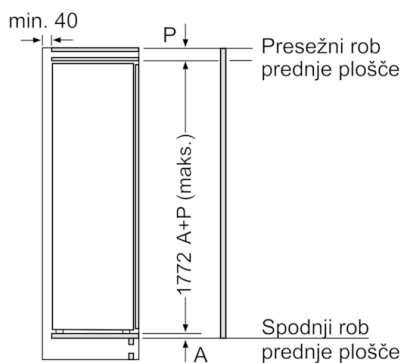

#### Pribor

- Nosilec za jajca

## Serie | 6, Vgradni hladilnik, 177.5 x 56 cm KIR81AF30

Dimenzije v mr

Dimenzije v mr

Dimenzije v mm

Največja dovoljena teža čelnih plošč pohištenih elementov

Nameščena vrata pohištva, ki presegajo dovoljeno težo, lahko poškodujejo tečaj in vplivajo na njegovo delovanje.