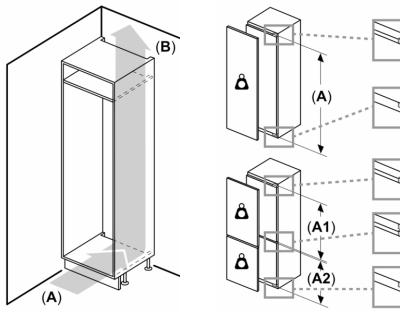

Hladilni del

- Št. odlagalnih površin iz varnostnega stekla: 6 (nastavljive po višini: 5), od tega 1 VarioShelf deljiva steklena polica, 1 EasyAccess izvlečna polica
- Št. odlagalnih polic na vratih: 5, od tega 1 predal za maslo / sir

Svežina

- VitaFresh plus predal z nastavljivo vlažnostjo - ohranja sadje in zelenjavo do 2x dlje sveže

Dimenzije

- Dimenzije aparata (V x Š x G): 140 x 56 x 55 cm
- Vgradne dimenzije (V X Š x G): 140 x 56 x 55 cm

Tehnične informacije

- Desno odpiranje vrat, prestavljivo
- Priključna moč: 90 W
- Napetost: 220 - 240 V

Pribor

- Nosilec za jajca

Osnovne informacije

- Razred energijske učinkovitosti (EU19_EEK_D): F
- Bruto uporabna prostornina: 247 l
- Neto prostornina hladilnega dela : 247 l
- Povprečna letna poraba energije: 133 kWh/leto
- Klimatski razred: SN-ST
- Glasnost: 33 dB

**Serie 6, Vgradni hladilnik, 140 x 56
cm, ploščati tečaj**
KIR51AFF0

Izstop zraka
min. 200 cm²

Prezračevanje
v podnožju
min. 200 cm²